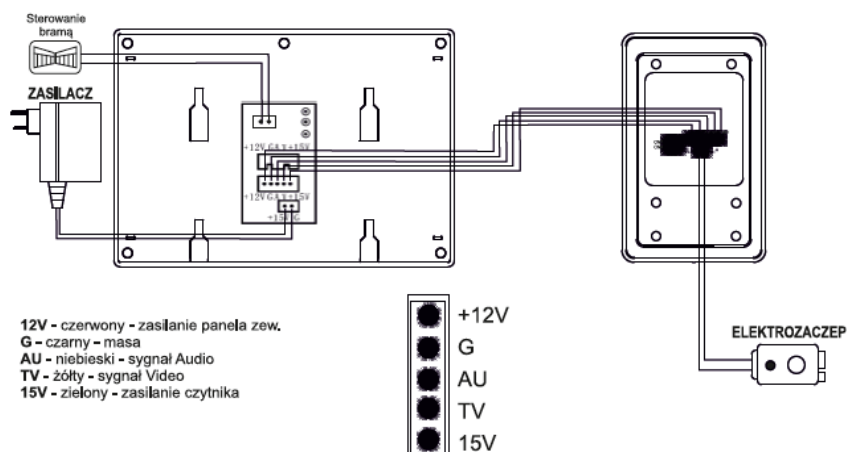

### Opis produktu

Zestaw wideodomofonowy VIRONE VDP-40

to nowoczesny, głośnomówiący zestaw, przeznaczony do użytku w domach jednorodzinnych.

Posiada kolorowy, ultra płaski monitor bezsłuchawkowy LCD 7"

z płynną regulacją jego parametrów (głośności dzwonka i rozmowy oraz jasności i koloru obrazu). Urządzenie wyposażono w czytnik zbliżeniowy,

który umożliwia otwieranie np. rygla. Oświetlenie jasnymi diodami LED umożliwia widzenie w nocy.

Zestaw pozwala także na sterowanie bramą.

Panel przeznaczony jest do montażu natynkowego

(daszek ochronny w zestawie), a monitor zamontujemy na ścianie.

Przykładowy schemat połączeń:

Specyfikacja techniczna:

- typ: jednorodzinny, przewodowy
- system połączenia: 5-żyłowy
- ilość przewodów: 5+2
- rodzaj zasilania: zasilacz gniazdkowy

- 
- zasilanie elektrozaczepu: z wideodomofonu
  - sterowanie bramą automatyczną: tak
  - możliwość rozbudowy o dodatkowy panel zewnętrzny: nie
  - możliwość rozbudowy o dodatkowy monitor: tak
  - możliwość rozbudowy o dodatkowy unifon: nie
  - możliwość rozbudowy o dodatkową kamerę CCTV: nie

**Panel zewnętrzny:**

- kamera kolorowa CMOS
- rozdzielczość: 420 linii
- kąt widzenia: 75 st. (pion), 66 st. (poziom)
- miejsce na nazwisko
- możliwość obserwacji w nocy (oświetlenie jasnymi diodami LED)
- otwieranie rygla za pomocą breloka zbliżeniowego
- oświetlenie nocne: białe diody LED
- odporny na szkodliwy wpływ warunków atmosferycznych
- elektrozamek nie wymaga dodatkowego zasilania
- montaż natynkowy (daszek ochronny w zestawie)
- temperatura pracy: -25 st. C ... +50 st. C
- napięcie zasilania: 12V DC (z monitora)
- wymiary (bez daszku): 90 x 180 x 20 mm