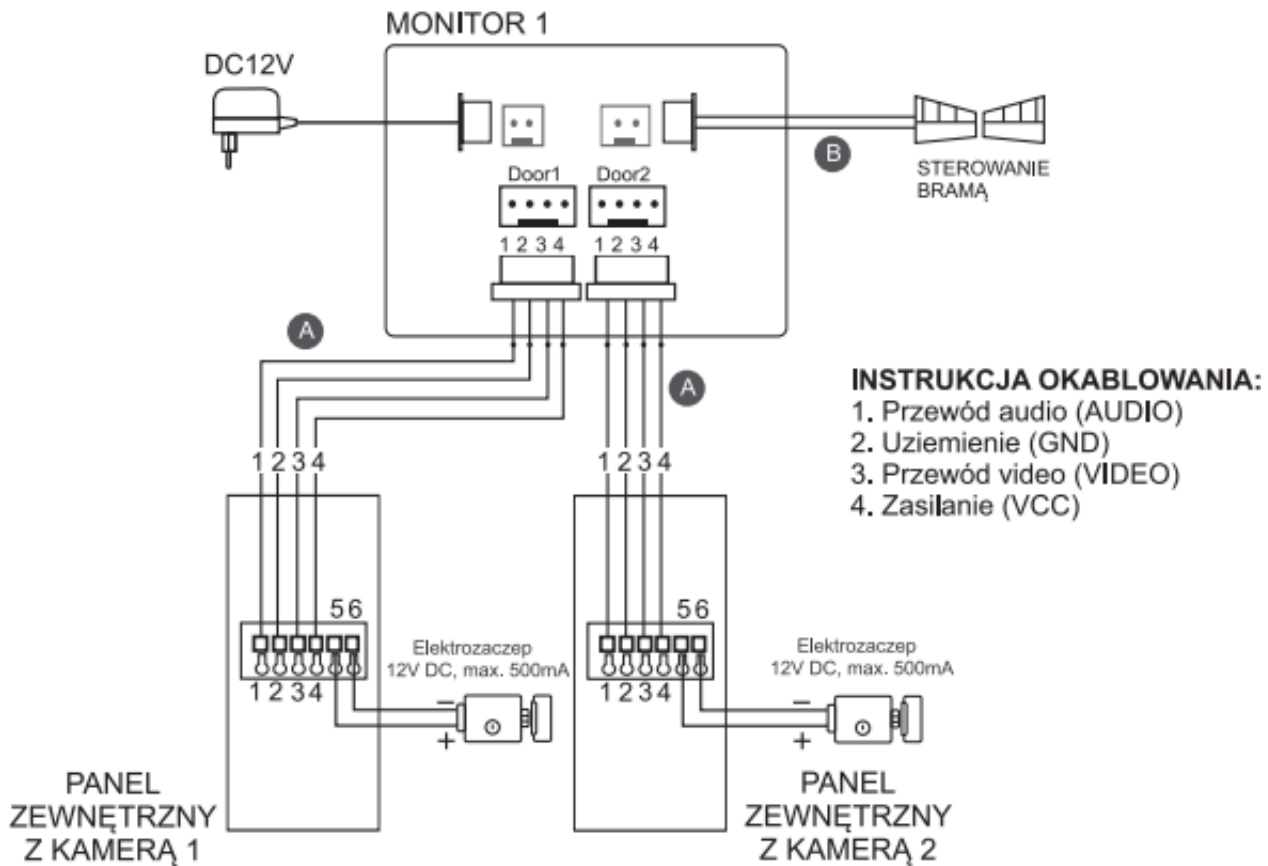

### Cechy produktu:

- prowadzenie rozmowy z osobą przy wejściu i jednoczesna jej obserwacja
- ultra płaski, bezsłuchawkowy wyświetlacz 4,3" TFT LCD z panoramicznym obrazem
- dotykowe przyciski
- sterowanie elektrozaczepem (brak w zestawie) i bramą
- płynna regulacja parametrów monitora: głośności dzwonka i rozmowy, jasności i koloru
- 16 dźwięków dzwonka do wyboru
- 10-stopniowa regulacja głośności dzwonka
- zewnętrzna kaseeta z kamerą o kąt widzenia 48 st. (pion), 68 st. (poziom) i rozdzielczości 700 TVL
- możliwość rozbudowy zestawu o 1 dodatkowy panel zewnętrzny
- wandaloodporna obudowa panelu zewnętrznego

### Monitor VI-VID-RO-1077MV:

**Panel zewnętrzny VI-VID-RO-1077KV:**

**Przykładowy schemat podłączenia:**

#### Specyfikacja techniczna:

- typ: jednorodzinny, przewodowy
- ilość przewodów: 4+2
- system łączenia: 4-żyłowy
- liczba paneli zewnętrznych: 1
- liczba monitorów: 1
- możliwość rozbudowy do max. liczby paneli zewnętrznych: 2
- sterowanie bramą automatyczną: tak
- sterowanie elektrozaczepem: tak
- zasilanie elektrozaczepu: z panelu zewnętrznego
- zasilanie: zasilacz sieciowy

#### Panel zewnętrzny:

- kamera CMOS
- kąt widzenia kamery: 48 st. (pion), 68 st. (poziom)
- rozdzielczość: 700 TVL
- oświetlenie podczerwieni - widzenie nocne (4 diody IR) - zasięg 1m
- sterowanie elektrozaczepem: 12VDC, max. 500 mA
- montaż natynkowy
- stopień ochrony: IP44
- materiał: metal, ABS
- temperatura pracy: -10 st. C ...+40 st. C
- zasilanie: od monitora 12VDC
- wymiary: 65 x 143 x 41 mm
- waga netto: 0,244 kg