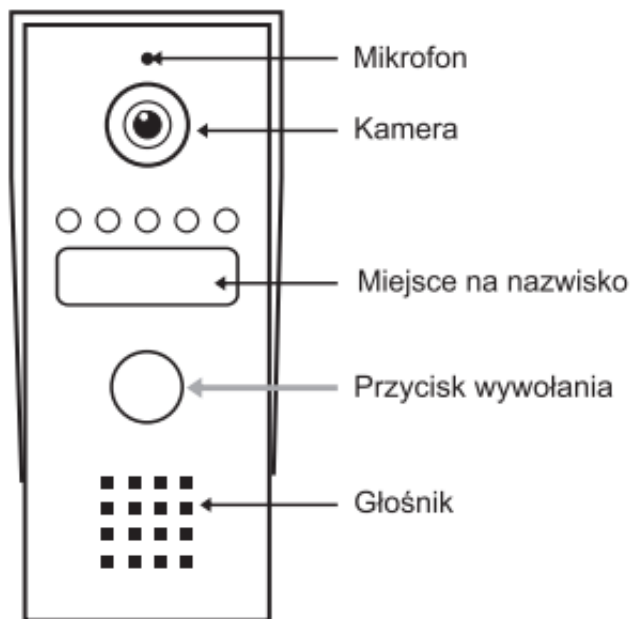

Panel zewnętrzny VI-VID-RO-1077KV:

Przykładowy schemat podłączenia: