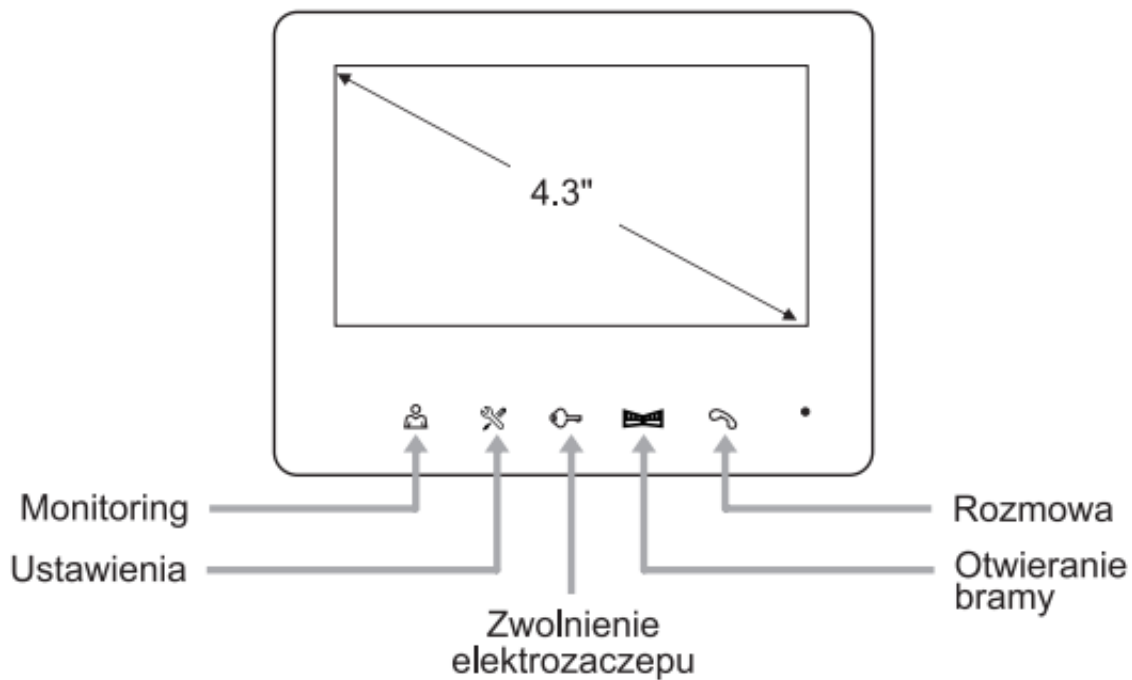

Panel zewnętrzny VI-VID-RO-1077KV:

Przykładowy schemat podłączenia: