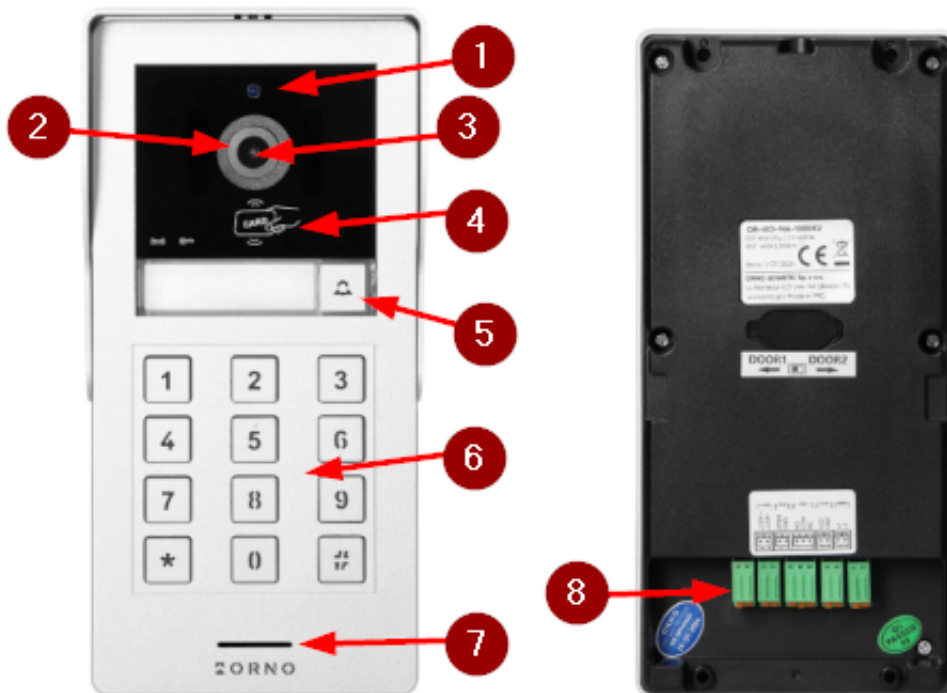

Cena brutto	1 146,35 zł
Cena netto	931,99 zł
Dostępność	Na zamówienie: 1-2 dni
Czas wysyłki	24 godziny
Numer katalogowy	OR-VID-MA-1080/B
Kod EAN	5908254845888
Producent	Orno

Opis produktu

Zestaw wideodomofonowy GAYD Orno OR-VID-MA-1080/B przeznaczony jest do domów **jednorodzinnych**.

Posiada **dotykowy monitor z ekranem 8" LCD**, który umożliwia obsługę **furtki i bramy wjazdowej**. Posiada także funkcję **automatycznego nagrywania zdjęć i filmów na kartę microSD** (max. 128 GB, brak w zestawie), **stację pogodową** oraz **automatyczną sekretarkę**.

Legenda:

1. Ekran 8" LCD
2. Mikrofon
3. Slot na kartę microSD (max. 128Gb, brak w zestawie)
4. Gniazda przyłączeniowe
5. Miejsce na wspornik montażowy
6. Głośnik

Panel zewnętrzny zapewnia możliwość prowadzenia rozmów z osobami przy wejściu i ich obserwację na żywo dzięki **kamerze Full HD**. **Podświetlenie nocne IR LED** zapewnia bezpieczeństwo także po zmroku, a **czytnik RFID** pozwala na wygodny dostęp za pomocą kart i breloków zbliżeniowych RFID. Dodatkowym atutem jest **szyfrator**, który umożliwia dostęp do obiektu za pomocą kodu.

- kolorowy dotykowy monitor LCD 8"
- czytnik kart SD (max. pojemność 128GB, brak w zestawie)
- 5 dźwięków dzwonka do wyboru oraz możliwość ustawienia własnego dźwięku zapisanego na karcie microSD
- panel zewnętrzny z kamerą Full HD o szerokim kącie widzenia
- możliwość rejestracji zdjęć, nagrywania dźwięków i filmów na kartę microSD oraz możliwość odtwarzania ich na monitorze lub w aplikacji Tuya
- sterowanie zdalne przy użyciu aplikacji na telefon (Tuya Smart)
- instalacja 2-żyłowa
- możliwość rozbudowy zestawu do 2 paneli zewnętrznych, 2 kamer IP oraz 6 monitorów
- bezpośrednie sterowanie elektrozaczepem 12V DC max. 300mA (brak w zestawie) bez dodatkowego zasilania