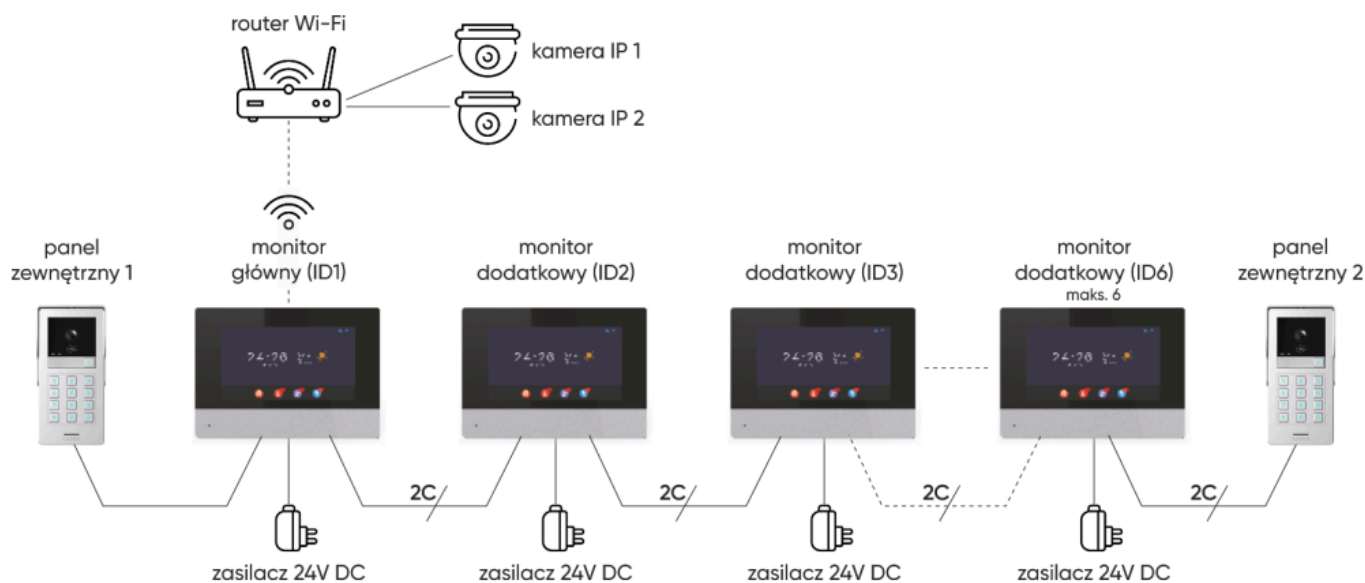

- kolorowy dotykowy monitor LCD 8"
- czytnik kart SD (max. pojemność 128GB, brak w zestawie)
- 5 dźwięków dzwonka do wyboru oraz możliwość ustawienia własnego dźwięku zapisanego na karcie microSD
- panel zewnętrzny z kamerą Full HD o szerokim kącie widzenia
- możliwość rejestracji zdjęć, nagrywania dźwięków i filmów na kartę microSD oraz możliwość odtwarzania ich na monitorze lub w aplikacji Tuya
- sterowanie zdalne przy użyciu aplikacji na telefon (Tuya Smart)
- instalacja 2-żyłowa
- możliwość rozbudowy zestawu do 2 paneli zewnętrznych, 2 kamer IP oraz 6 monitorów
- bezpośrednie sterowanie elektrozaczepem 12V DC max. 300mA (brak w zestawie) bez dodatkowego zasilania

Schemat podłączenia:

Specyfikacja techniczna:

- typ: jednorodzinny, przewodowy
- system łączenia: 2-żyłowy
- liczba przewodów: 2+2
- komunikacja ze smartfonem: tak, aplikacja Tuya Smart
- system komunikacji: monitor i router WiFi (bezprzewodowy), monitor i panel zewnętrzny (przewodowy)
- zakres częstotliwości sieci bezprzewodowej: 2 400-2 483,5 MHz (802.11b/g/n)
- standard WiFi: 802.11 b/g/n
- zasilanie sieciowe: 24V DC 1A (zasilacz w zestawie)
- zasilanie elektrozaczepu: z wideodomofonu
- sterowanie bramą automatyczną: tak
- możliwość rozbudowy o dodatkowy panel zewnętrzny: tak, max. 2 w systemie
- możliwość rozbudowy o dodatkowy monitor: tak, max. 6 w systemie
- możliwość rozbudowy o kamerę CCTV: tak, max. 2 w systemie

Panel zewnętrzny:

- przetwornik: 1/2.9" CMOS
- kąt widzenia: 105° (poziomy), 52° (pion)
- rozdzielczość: 2Mpx, 1920x1080, 1080p
- liczba przycisków dzwonkowych: 1
- oświetlenie nocne: 4 diody IR LED (zasięg ok. 1 m)
- czytnik RFID: breloki/karty zbliżeniowe Unique 125kHz (max. 200 użytkowników)
- szyfrator - podświetlane klawisze