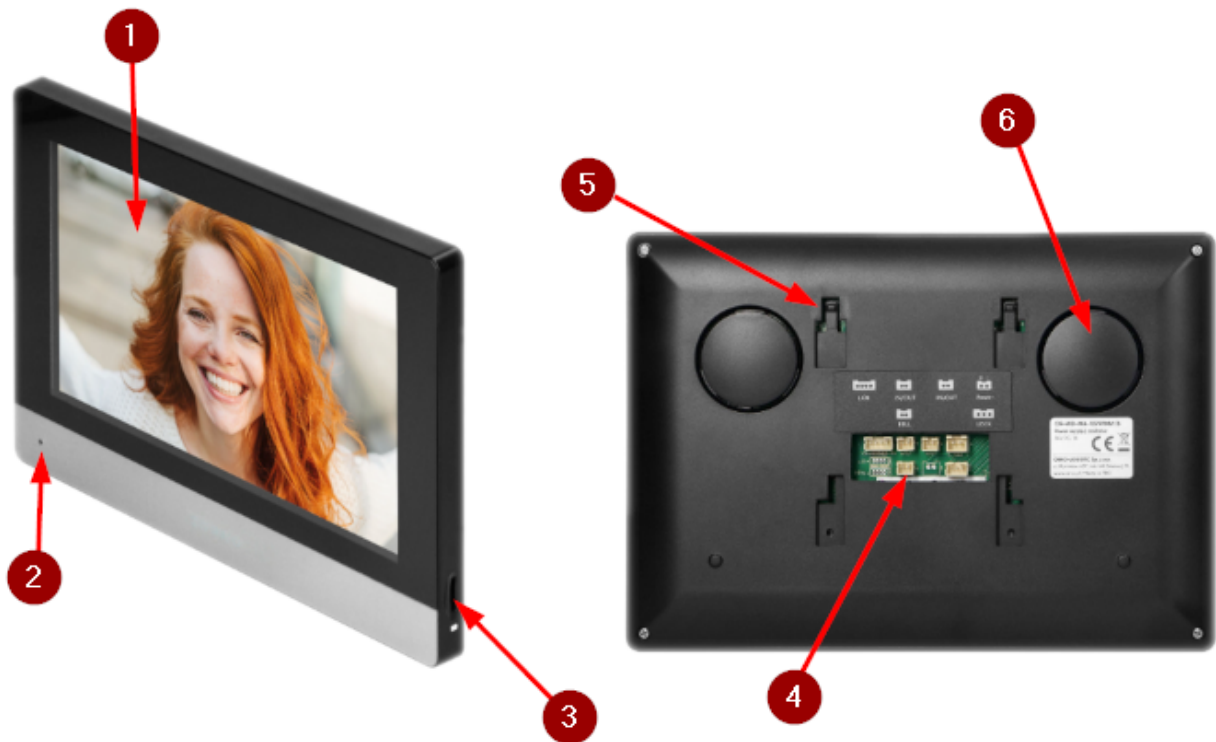

Posiada **dotykowy monitor z ekranem 8" LCD**, który umożliwia obsługę **furtki i bramy wjazdowej**. Posiada także funkcję **automatycznego nagrywania zdjęć i filmów na kartę microSD** (max. 128 GB, brak w zestawie), **stację pogodową** oraz **automatyczną sekretarkę**.

Legenda:

1. Ekran 8" LCD
2. Mikrofon
3. Slot na kartę microSD (max. 128Gb, brak w zestawie)
4. Gniazda przyłączeniowe
5. Miejsce na wspornik montażowy
6. Głośnik

Panel zewnętrzny zapewnia możliwość prowadzenia rozmów z osobami przy wejściu i ich obserwację na żywo dzięki **kamerze Full HD**. **Podświetlenie nocne IR LED** zapewnia bezpieczeństwo także po zmroku, a **czytnik RFID** pozwala na wygodny dostęp za pomocą kart i breloków zbliżeniowych RFID. Dodatkowym atutem jest **szyfrator**, który umożliwia dostęp do obiektu za pomocą kodu.

- kolorowy dotykowy monitor LCD 8"
- czytnik kart SD (max. pojemność 128GB, brak w zestawie)
- 5 dźwięków dzwonka do wyboru oraz możliwość ustawienia własnego dźwięku zapisanego na karcie microSD
- panel zewnętrzny z kamerą Full HD o szerokim kącie widzenia
- możliwość rejestracji zdjęć, nagrywania dźwięków i filmów na kartę microSD oraz możliwość odtwarzania ich na monitorze lub w aplikacji Tuya
- sterowanie zdalne przy użyciu aplikacji na telefon (Tuya Smart)
- instalacja 2-żyłowa
- możliwość rozbudowy zestawu do 2 paneli zewnętrznych, 2 kamer IP oraz 6 monitorów
- bezpośrednie sterowanie elektrozaczepem 12V DC max. 300mA (brak w zestawie) bez dodatkowego zasilania

Panel zewnętrzny:

- przetwornik: 1/2.9" CMOS
- kąt widzenia: 105° (poziomy), 52° (pion)
- rozdzielczość: 2Mpx, 1920x1080, 1080p
- liczba przycisków dzwonkowych: 1
- oświetlenie nocne: 4 diody IR LED (zasięg ok. 1 m)
- czytnik RFID: breloki/karty zbliżeniowe Unique 125kHz (max. 200 użytkowników)
- szyfrator - podświetlane klawisze