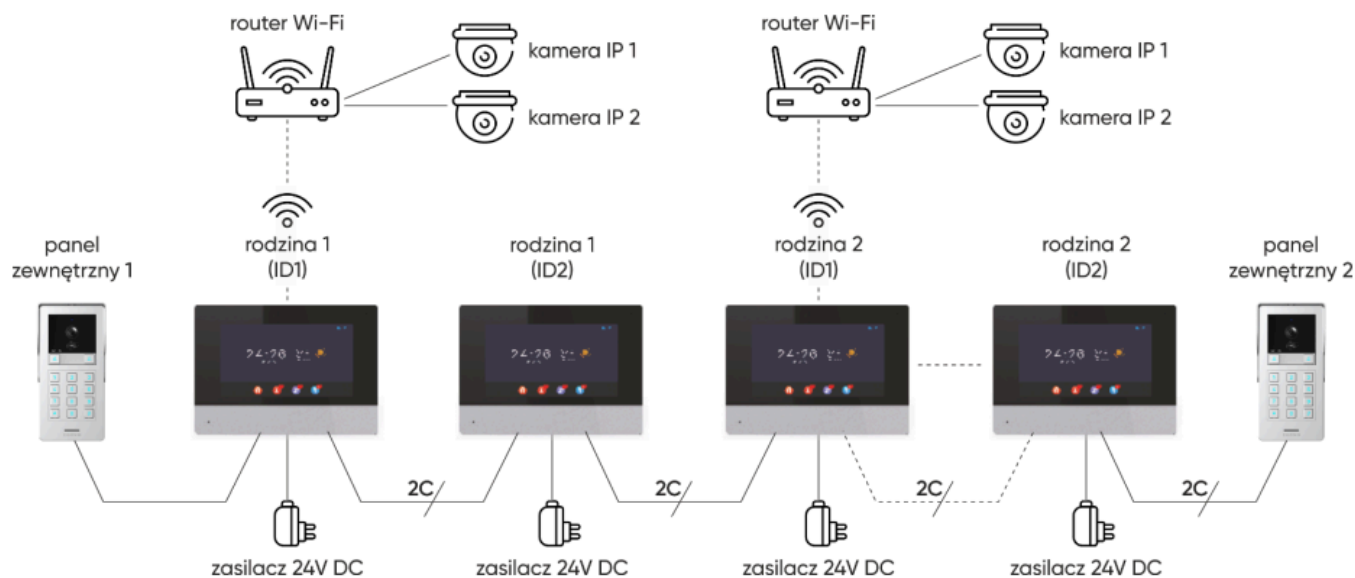

- 5 dźwięków dzwonka do wyboru oraz możliwość ustawienia własnego dźwięku zapisanego na karcie microSD
- panel zewnętrzny z kamerą Full HD o szerokim kącie widzenia
- możliwość rejestracji zdjęć, nagrywania dźwięków i filmów na kartę microSD oraz możliwość odtwarzania ich na monitorze lub w aplikacji Tuya
- sterowanie zdalne przy użyciu aplikacji na telefon (Tuya Smart)
- instalacja 2-żyłowa
- możliwość rozbudowy zestawu do 2 paneli zewnętrznych, 2 kamer IP oraz 6 monitorów
- bezpośrednio sterowanie elektrozaczepem 12V DC max. 300mA (brak w zestawie) bez dodatkowego zasilania

Schemat podłączenia:

Specyfikacja techniczna:

- typ: 2-rodzinny, przewodowy
- system łączenia: 2-żyłowy
- liczba przewodów: 2+2
- komunikacja ze smartfonem: tak, aplikacja Tuya Smart
- system komunikacji: monitor i router WiFi (bezprzewodowy), monitor i panel zewnętrzny (przewodowy)
- zakres częstotliwości sieci bezprzewodowej: 2 400-2 483,5 MHz (802.11b/g/n)
- standard WiFi: 802.11 b/g/n
- zasilanie sieciowe: 24V DC 1A (zasilacz w zestawie)
- zasilanie elektrozaczepu: z wideodomofonu
- sterowanie bramą automatyczną: tak
- możliwość rozbudowy o dodatkowy panel zewnętrzny: tak, max. 2 w systemie
- możliwość rozbudowy o dodatkowy monitor: tak, max. 6 w systemie
- możliwość rozbudowy o kamerę CCTV: tak, max. 2 w systemie

Panel zewnętrzny:

- przetwornik: 1/2.9" CMOS
- kąt widzenia: 105° (poziomy), 52° (pion)
- rozdzielczość: 2Mpx, 1920x1080, 1080p
- liczba przycisków dzwonek: 2
- oświetlenie nocne: 4 diody IR LED (zasięg ok. 1 m)
- czytnik RFID: breloki/karty zbliżeniowe Unique 125kHz (max. 200 użytkowników)
- szyfrator - podświetlane klawisze
- czujnik ruchu: tak
- sposób montażu: natynkowy / podtynkowy