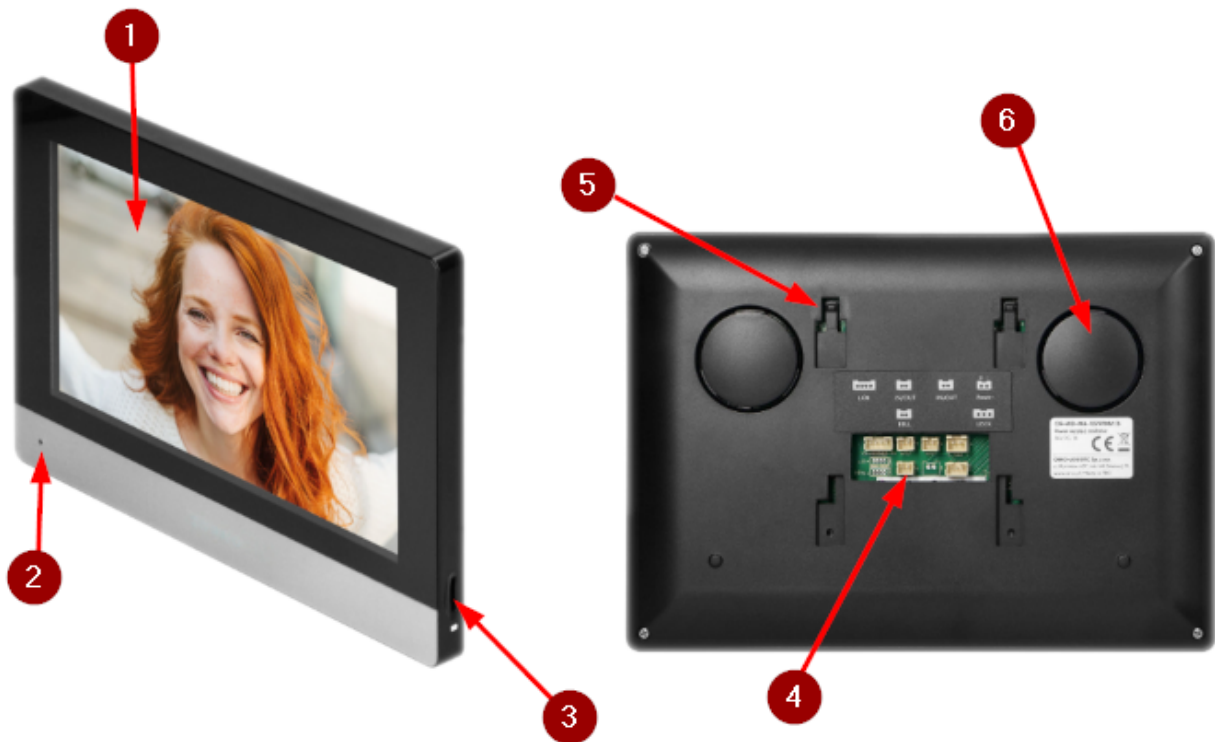

Posiada **2 dotykowe monitory z ekranem 8" LCD**, który umożliwia obsługę **furtki i bramy wjazdowej**. Posiadają one także funkcję **automatycznego nagrywania zdjęć i filmów na kartę microSD** (max. 128 GB, brak w zestawie), **stację pogodową** oraz **automatyczną sekretarkę**.

Legenda:

1. Ekran 8" LCD
2. Mikrofon
3. Slot na kartę microSD (max. 128Gb, brak w zestawie)
4. Gniazda przyłączeniowe
5. Miejsce na wspornik montażowy
6. Głośnik

Panel zewnętrzny zapewnia możliwość prowadzenia rozmów z osobami przy wejściu i ich obserwację na żywo dzięki **kamerze Full HD**. **Podświetlenie nocne IR LED** zapewnia bezpieczeństwo także po zmroku, a **czytnik RFID** pozwala na wygodny dostęp za pomocą kart i breloków zbliżeniowych RFID. Dodatkowym atutem jest **szyfrator**, który umożliwia dostęp do obiektu za pomocą kodu.

- 5 dźwięków dzwonka do wyboru oraz możliwość ustawienia własnego dźwięku zapisanego na karcie microSD
- panel zewnętrzny z kamerą Full HD o szerokim kącie widzenia
- możliwość rejestracji zdjęć, nagrywania dźwięków i filmów na kartę microSD oraz możliwość odtwarzania ich na monitorze lub w aplikacji Tuya
- sterowanie zdalne przy użyciu aplikacji na telefon (Tuya Smart)
- instalacja 2-żyłowa
- możliwość rozbudowy zestawu do 2 paneli zewnętrznych, 2 kamer IP oraz 6 monitorów
- bezpośrednio sterowanie elektrozaczepem 12V DC max. 300mA (brak w zestawie) bez dodatkowego zasilania

Panel zewnętrzny:

- przetwornik: 1/2.9" CMOS
- kąt widzenia: 105° (poziomy), 52° (pion)
- rozdzielczość: 2Mpx, 1920x1080, 1080p
- liczba przycisków dzwonek: 2
- oświetlenie nocne: 4 diody IR LED (zasięg ok. 1 m)
- czytnik RFID: breloki/karty zbliżeniowe Unique 125kHz (max. 200 użytkowników)
- szyfrator - podświetlane klawisze
- czujnik ruchu: tak
- sposób montażu: natynkowy / podtynkowy