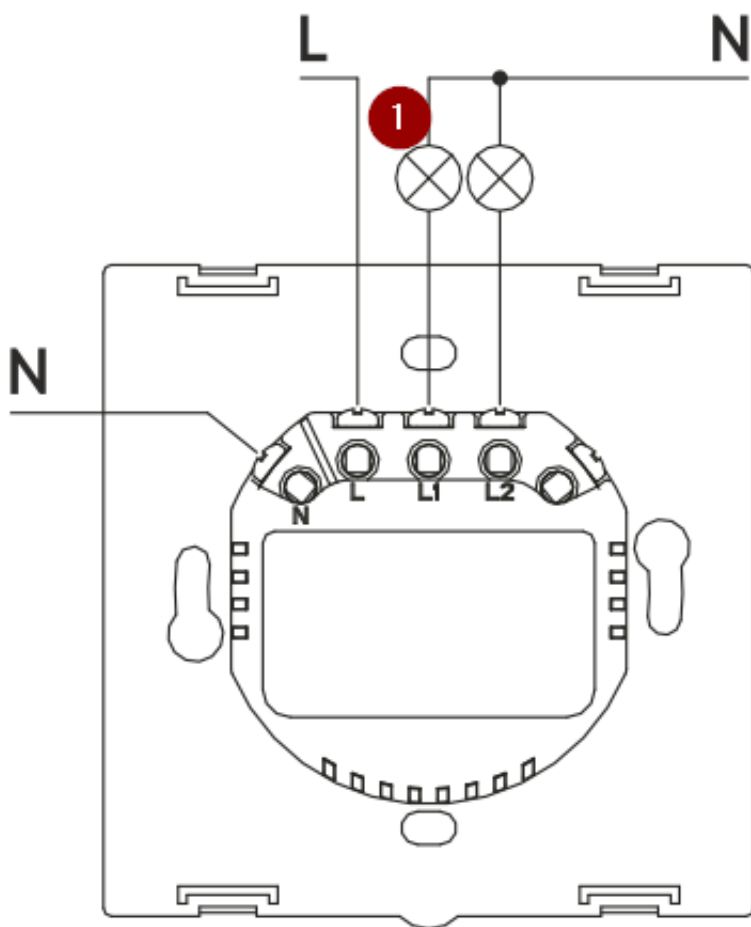

Opis produktu

Włącznik pojedynczy, podtynkowy Orno OR-SH-17200/W współpracuje z aplikacją **Tuya Smart**, dzięki czemu możliwe jest **zdalne sterowanie oświetleniem** z dowolnego miejsca na świecie za pomocą smartfona (system Android / iOS).

Funkcja **podświetlenia LED** pomaga w lokalizacji włącznika w ciemności, co dodatkowo zwiększa komfort użytkowania.

Cechy produktu:

- funkcja nocnego podświetlenia LED
- współpraca z asystentami głosowymi (Google Assistant, Amazon Alexa)
- estetyczne wykonanie urządzenia - szklany front
- możliwość tworzenia scen i automatyzacji poprzez integrację z innymi urządzeniami systemu Smart Home
- zdalne sterowanie poprzez aplikację Tuya Smart (Android / iOS)
- łatwy montaż i obsługa
- stopień ochrony: IP20

Schemat podłączenia:

Legenda:

- 1. Źródło światła (np. żarówka)
- N - przewód neutralny
- L - faza, zasilenie urządzenia

Specyfikacja techniczna:

- system komunikacji: bezprzewodowy
- częstotliwość sieci bezprzewodowej: 2.4GHz (802.11b/g/n)
- max. moc nadawania: <100mW EIRP
- moc znamionowa: max. 1000W
- liczba przycisków: 1
- max. prąd: 10A
- materiał: tworzywo sztuczne + szkło
- kolor: biały
- montaż: podtynkowy, śrubowy
- stopień ochrony: IP20
- temperatura pracy: 20°C...+70°C
- zasilanie: 110-240V~, 50/60Hz
- pobór prądu: 0,7W (czuwanie)
- wymiary: 86 x 86 x 33mm
- waga netto: 0,117kg