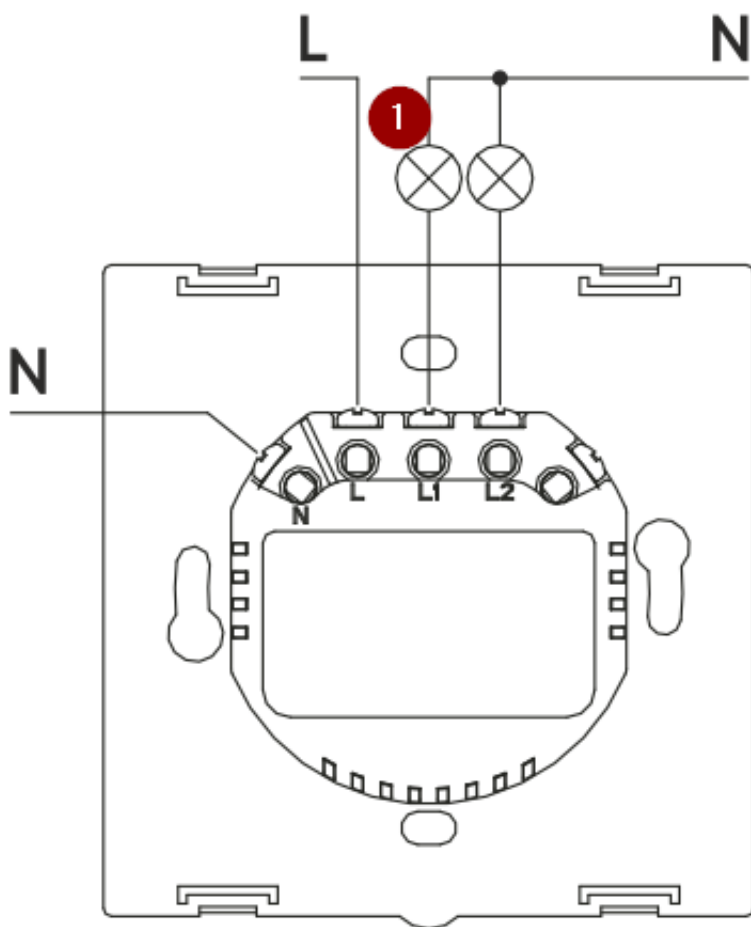

Link do produktu: <https://elektrone.pl/wlacznik-podtynkowy-pojedynczy-orno-or-sh-17200b-czarny-tuya-smart-wi-fi-p-6170.html>

WŁĄCZNIK PODTYNKOWY POJEDYNCZY ORNO OR-SH-17200/B CZARNY Tuya Smart Wi-Fi

Cena brutto	62,95 zł
Cena netto	51,18 zł
Dostępność	Dostępny
Czas wysyłki	24 godziny
Numer katalogowy	OR-SH-17200/B
Kod EAN	5908254844423
Producent	Orno

Opis produktu

Włącznik pojedynczy, podtynkowy Orno OR-SH-17200/B współpracuje z aplikacją **Tuya Smart**, dzięki czemu możliwe jest **zdalne sterowanie oświetleniem** z dowolnego miejsca na świecie za pomocą smartfona (system Android / iOS).

Funkcja **podświetlenia LED** pomaga w lokalizacji włącznika w ciemności, co dodatkowo zwiększa komfort użytkowania.

Cechy produktu:

- funkcja nocnego podświetlenia LED
- współpraca z asystentami głosowymi (Google Assistant, Amazon Alexa)
- estetyczne wykonanie urządzenia - szklany front
- możliwość tworzenia scen i automatyzacji poprzez integrację z innymi urządzeniami systemu Smart Home
- zdalne sterowanie poprzez aplikację Tuya Smart (Android / iOS)
- łatwy montaż i obsługa
- stopień ochrony: IP20

Schemat podłączenia:

Legenda:

- 1. Źródło światła (np. żarówka)
- N - przewód neutralny
- L - faza, zasilenie urządzenia

Specyfikacja techniczna:

- system komunikacji: bezprzewodowy
- częstotliwość sieci bezprzewodowej: 2.4GHz (802.11b/g/n)
- max. moc nadawania: <100mW EIRP
- moc znamionowa: max. 1000W
- liczba przycisków: 1
- max. prąd: 10A
- materiał: tworzywo sztuczne + szkło
- kolor: czarny
- montaż: podtynkowy, śrubowy
- stopień ochrony: IP20
- temperatura pracy: 20°C...+70°C
- zasilanie: 110-240V~, 50/60Hz
- pobór prądu: 0,7W (czuwanie)
- wymiary: 86 x 86 x 33mm
- waga netto: 0,117kg