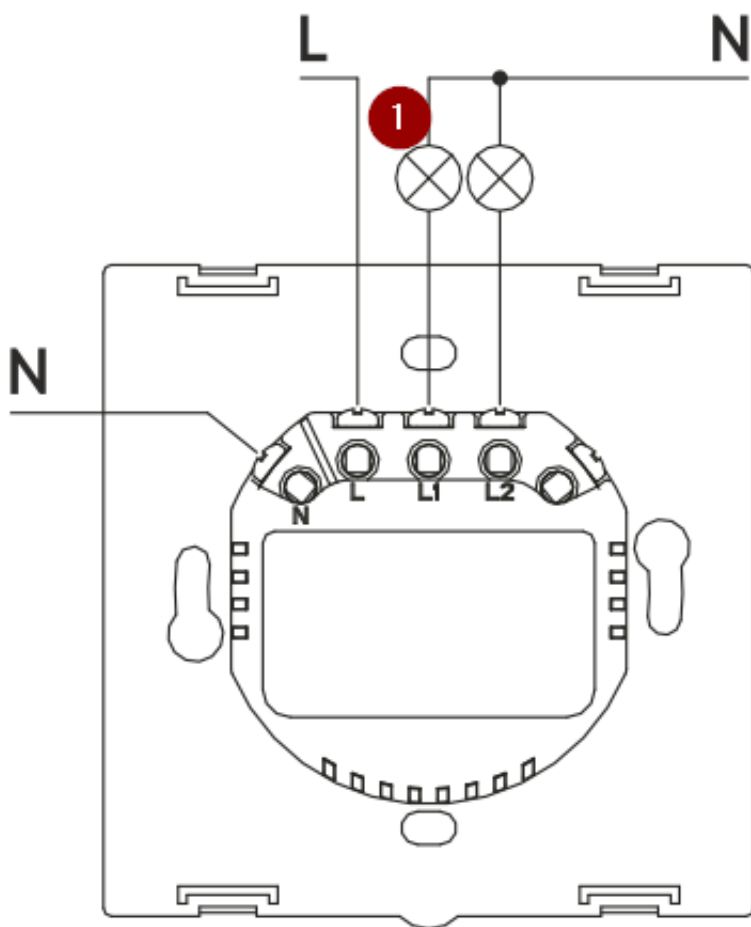

## Opis produktu

**Włącznik podwójny, podtynkowy Orno OR-SH-17201/W** współpracuje z aplikacją **Tuya Smart**, dzięki czemu możliwe jest **zdalne sterowanie oświetleniem** z dowolnego miejsca na świecie za pomocą smartfona (system Android / iOS).

## Schemat podłączenia:

#### Specyfikacja techniczna:

- system komunikacji: bezprzewodowy
- częstotliwość sieci bezprzewodowej: 2.4GHz (802.11b/g/n)
- max. moc nadawania: <100mW EIRP
- moc znamionowa: max. 2x 1000W
- liczba przycisków: 2
- max. prąd: 10A
- materiał: tworzywo sztuczne + szkło
- kolor: biały
- montaż: podtynkowy, śrubowy
- stopień ochrony: IP20
- temperatura pracy: 20°C...+70°C
- zasilanie: 110-240V~, 50/60Hz
- pobór prądu: 0,7W (czuwanie)
- wymiary: 86 x 86 x 33mm
- waga netto: 0,125kg