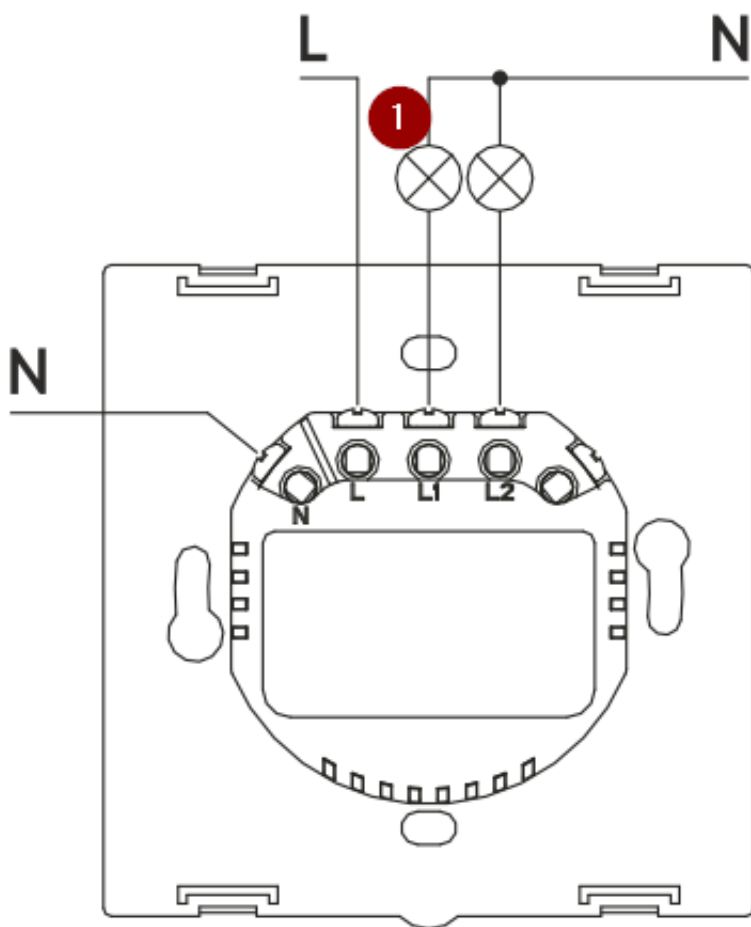

Link do produktu: <https://elektrone.pl/wlacznik-podtynkowy-podwojny-orno-or-sh-17201b-czarny-tuya-smart-wi-fi-p-6172.html>

WŁĄCZNIK PODTYNKOWY PODWÓJNY ORNO OR-SH-17201/B CZARNY Tuya Smart Wi-Fi

Cena brutto	68,65 zł
Cena netto	55,81 zł
Dostępność	Dostępny
Czas wysyłki	24 godziny
Numer katalogowy	OR-SH-17201/B
Kod EAN	5908254844430
Producent	Orno

Opis produktu

Włącznik podwójny, podtynkowy Orno OR-SH-17201/B współpracuje z aplikacją **Tuya Smart**, dzięki czemu możliwe jest **zdalne sterowanie oświetleniem** z dowolnego miejsca na świecie za pomocą smartfona (system Android / iOS).

Funkcja **podświetlenia LED** pomaga w lokalizacji włącznika w ciemności, co dodatkowo zwiększa komfort użytkowania.

Cechy produktu:

- funkcja nocnego podświetlenia LED
- współpraca z asystentami głosowymi (Google Assistant, Amazon Alexa)
- estetyczne wykonanie urządzenia - szklany front
- możliwość tworzenia scen i automatyzacji poprzez integrację z innymi urządzeniami systemu Smart Home
- zdalne sterowanie poprzez aplikację Tuya Smart (Android / iOS)
- łatwy montaż i obsługa
- stopień ochrony: IP20

Schemat podłączenia:

Legenda:

- 1. Źródło światła (np. żarówka)
- N - przewód neutralny
- L - faza, zasilenie urządzenia

Specyfikacja techniczna:

- system komunikacji: bezprzewodowy
- częstotliwość sieci bezprzewodowej: 2.4GHz (802.11b/g/n)
- max. moc nadawania: <100mW EIRP
- moc znamionowa: max. 2x 1000W
- liczba przycisków: 2
- max. prąd: 10A
- materiał: tworzywo sztuczne + szkło
- kolor: czarny
- montaż: podtynkowy, śrubowy
- stopień ochrony: IP20
- temperatura pracy: 20°C...+70°C
- zasilanie: 110-240V~, 50/60Hz
- pobór prądu: 0,7W (czuwanie)
- wymiary: 86 x 86 x 33mm
- waga netto: 0,125kg