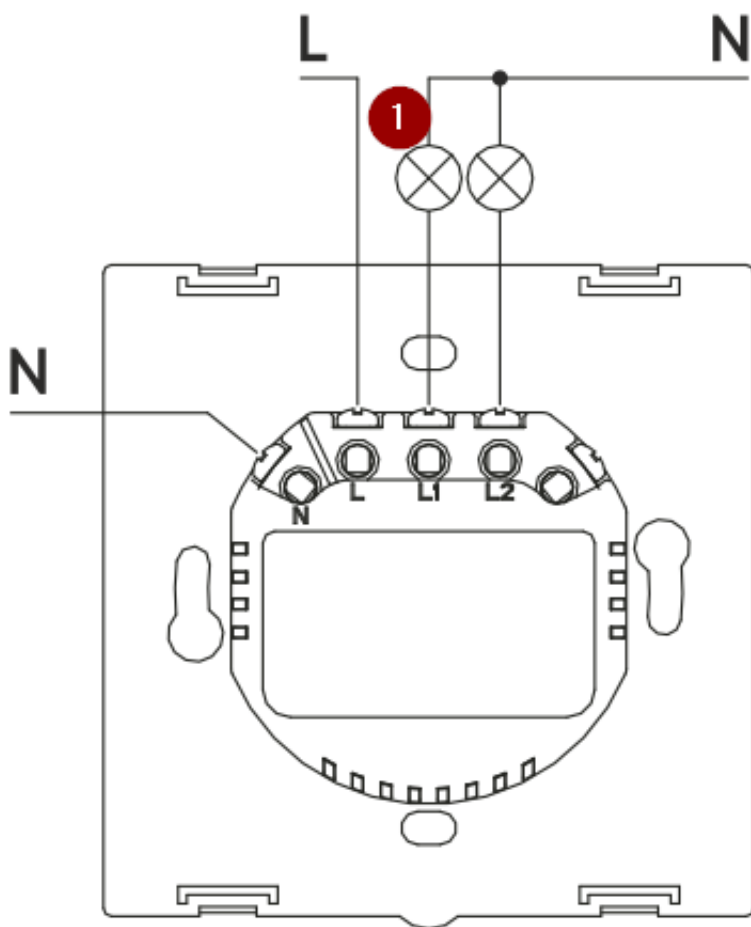

Link do produktu: <https://elektrone.pl/wlacznik-podtynkowy-podwojny-orno-or-sh-17201b-czarny-tuya-smart-wi-fi-p-6172.html>

WŁĄCZNIK PODTYNKOWY PODWÓJNY ORNO OR-SH-17201/B CZARNY Tuya Smart Wi-Fi

| | |
|------------------|-------------------------------|
| Cena brutto | 68,65 zł |
| Cena netto | 55,81 zł |
| Dostępność | Na zamówienie: 1-2 dni |
| Czas wysyłki | 24 godziny |
| Numer katalogowy | OR-SH-17201/B |
| Kod EAN | 5908254844430 |
| Producent | Orno |

Opis produktu

Włącznik podwójny, podtynkowy Orno OR-SH-17201/B współpracuje z aplikacją **Tuya Smart**, dzięki czemu możliwe jest **zdalne sterowanie oświetleniem** z dowolnego miejsca na świecie za pomocą smartfona (system Android / iOS).

Funkcja **podświetlenia LED** pomaga w lokalizacji włącznika w ciemności, co dodatkowo zwiększa komfort użytkowania.

Cechy produktu:

- funkcja nocnego podświetlenia LED
- współpraca z asystentami głosowymi (Google Assistant, Amazon Alexa)
- estetyczne wykonanie urządzenia - szklany front
- możliwość tworzenia scen i automatyzacji poprzez integrację z innymi urządzeniami systemu Smart Home
- zdalne sterowanie poprzez aplikację Tuya Smart (Android / iOS)
- łatwy montaż i obsługa
- stopień ochrony: IP20

Schemat podłączenia:

Legenda:

- 1. Źródło światła (np. żarówka)
- N - przewód neutralny
- L - faza, zasilenie urządzenia

Specyfikacja techniczna:

- system komunikacji: bezprzewodowy
- częstotliwość sieci bezprzewodowej: 2.4GHz (802.11b/g/n)
- max. moc nadawania: <100mW EIRP
- moc znamionowa: max. 2x 1000W
- liczba przycisków: 2
- max. prąd: 10A
- materiał: tworzywo sztuczne + szkło
- kolor: czarny
- montaż: podtynkowy, śrubowy
- stopień ochrony: IP20
- temperatura pracy: 20°C...+70°C
- zasilanie: 110-240V~, 50/60Hz
- pobór prądu: 0,7W (czuwanie)
- wymiary: 86 x 86 x 33mm
- waga netto: 0,125kg