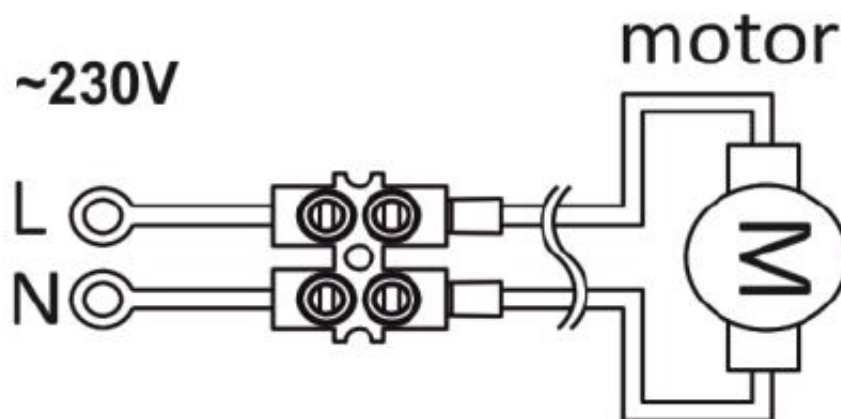

Link do produktu: <https://elektrone.pl/wentylator-lazienkowy-z-wylacznikiem-orno-or-wl-3200100ps-8w-230v-p-3942.html>

WENTYLATOR ŁAZIENKOWY Z WYŁĄCZNIKIEM Orno OR- WL-3200/100/PS 8W 230V

Cena brutto	81,50 zł
Cena netto	66,26 zł
Dostępność	Na zamówienie: 1-2 dni
Czas wysyłki	24 godziny
Numer katalogowy	OR-WL-3200/100/PS
Kod EAN	5908254816765
Producent	Orno

Opis produktu

Wentylator łazienkowy Orno OR-WL-3200/100/PS umożliwia **automatyczne odprowadzenie wilgotnego powietrza na zewnątrz**. Cechuje go bardzo cicha praca oraz krótka rura wylotowa, która pozwala na umieszczenie go nawet w płytce kanałach wentylacyjnych. Wysokiej klasy łożyska gwarantują długą żywotność urządzenia.

Przeznaczony jest do **montażu ściennego**. Obsługiwany jest za pomocą **przewodu z wyłącznikiem**.

Schemat podłączenia:

L - przewód fazowy
N - przewód neutralny
M - silnik

Specyfikacja techniczna:

- przepływ powietrza: 93 m³/h

-
- ciśnienie statyczne: 30 Pa
 - ciśnienie akustyczne: 26 dB / 1m
 - prędkość obrotowa: 2400 rpm
 - stopień ochrony: IP X2
 - rodzaj łożyska: panewka
 - kolor: biały
 - montaż: ścienny
 - napięcie zasilania: 230V~, 50Hz
 - moc silnika: 8W
 - średnica: 100 mm
 - wymiary: 135 x 135 x 79 mm
 - waga netto: 0,25 kg