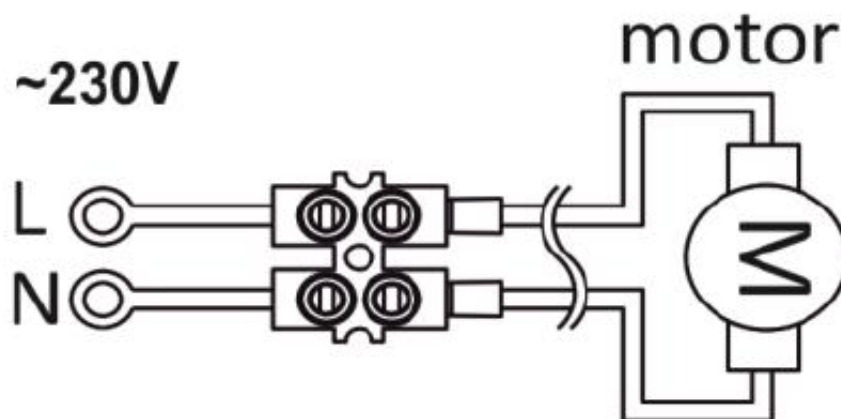

Link do produktu: <https://elektrone.pl/wentylator-lazienkowy-z-wylacznikiem-orno-or-wl-3200100ps-8w-230v-p-3942.html>

WENTYLATOR ŁAZIENKOWY Z WYŁĄCZNIKIEM Orno OR- WL-3200/100/PS 8W 230V

Cena brutto	81,50 zł
Cena netto	66,26 zł
Dostępność	Na zamówienie: 1-2 dni
Czas wysyłki	24 godziny
Numer katalogowy	OR-WL-3200/100/PS
Kod EAN	5908254816765
Producent	Orno

Opis produktu

Wentylator łazienkowy Orno OR-WL-3200/100/PS umożliwi **automatyczne odprowadzenie wilgotnego powietrza na zewnątrz**. Cechuje go bardzo cicha praca oraz krótka rura wylotowa, która pozwala na umieszczenie go nawet w płytkich kanałach wentylacyjnych. Wysokiej klasy łożyska gwarantują długą żywotność urządzenia.

Przeznaczony jest do **montażu ściennego**. Obsługiwany jest za pomocą **przewodu z wyłącznikiem**.

Schemat podłączenia:

L - przewód fazowy
N - przewód neutralny
M - silnik

Specyfikacja techniczna:

- przepływ powietrza: 93 m³/h

-
- ciśnienie statyczne: 30 Pa
 - ciśnienie akustyczne: 26 dB / 1m
 - prędkość obrotowa: 2400 rpm
 - stopień ochrony: IP X2
 - rodzaj łożyska: panewka
 - kolor: biały
 - montaż: ścienny
 - napięcie zasilania: 230V~, 50Hz
 - moc silnika: 8W
 - średnica: 100 mm
 - wymiary: 135 x 135 x 79 mm
 - waga netto: 0,25 kg