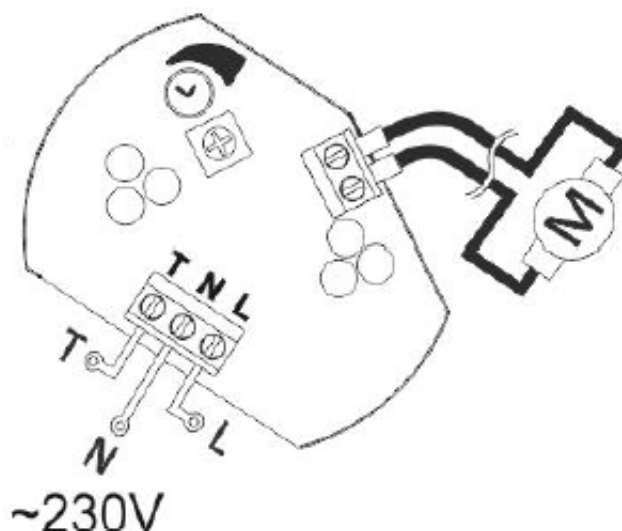

## WENTYLATOR ŁAZIENKOWY Orno OR-WL-3201/100/TS 8W 230V PREMIUM + WYŁĄCZNIK CZASOWY

Cena brutto	<b>123,05 zł</b>
Cena netto	<b>100,04 zł</b>
Dostępność	<b>Na zamówienie: 2-3 dni</b>
Czas wysyłki	<b>24 godziny</b>
Numer katalogowy	<b>OR-WL-3201/100/TS</b>
Kod EAN	<b>5908254817823</b>
Producent	<b>Orno</b>

### Opis produktu

**Wentylator łazienkowy Orno OR-WL-3201/100/TS** umożliwia **automatyczne odprowadzenie wilgotnego powietrza na zewnątrz**. Cechuje go bardzo cicha praca oraz krótka rura wylotowa, która pozwala na umieszczenie go nawet w płytkich kanałach wentylacyjnych. Wysokiej klasy łożyska gwarantują długą żywotność urządzenia. Obsługiwany jest za pomocą **wyłącznika czasowego**.

### Schemat podłączenia:

**L** - przewód fazowy

---

**N** - przewód neutralny  
**M** - silnik  
**T** - przewód sterujący  
**Kropla wody** - regulacja wilgotności  
**Zegar** - regulacja czasu

#### **Specyfikacja techniczna:**

- przepływ powietrza: 93 m<sup>3</sup>/h
- ciśnienie statyczne: 30 Pa
- ciśnienie akustyczne: 26 dB / 1m
- prędkość obrotowa: 2400 rpm
- stopień ochrony: IP X2
- rodzaj łożyska: kulowe
- kolor: biały
- montaż: ścienny / sufitowy
- napięcie zasilania: 230V~, 50Hz
- moc silnika: 8W
- średnica: 100 mm
- wymiary: 120 x 120 x 89 mm