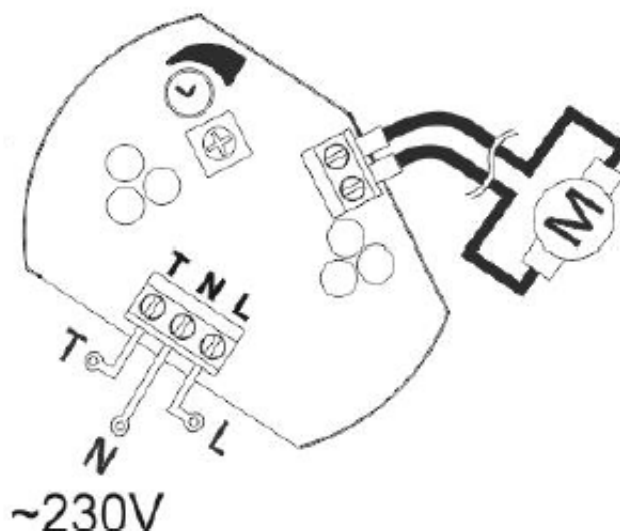

## WENTYLATOR ŁAZIENKOWY Orno OR-WL-3201/100/TS 8W 230V PREMIUM + WYŁĄCZNIK CZASOWY

Cena brutto	<b>123,05 zł</b>
Cena netto	<b>100,04 zł</b>
Dostępność	<b>Na zamówienie: 2-3 dni</b>
Czas wysyłki	<b>24 godziny</b>
Numer katalogowy	<b>OR-WL-3201/100/TS</b>
Kod EAN	<b>5908254817823</b>
Producent	<b>Orno</b>

### Opis produktu

**Wentylator łazienkowy Orno OR-WL-3201/100/TS** umożliwia **automatyczne odprowadzenie wilgotnego powietrza na zewnątrz**. Cechuje go bardzo cicha praca oraz krótka rura wylotowa, która pozwala na umieszczenie go nawet w płytkich kanałach wentylacyjnych. Wysokiej klasy łożyska gwarantują długą żywotność urządzenia. Obsługiwany jest za pomocą **wyłącznika czasowego**.

### Schemat podłączenia:

**L** - przewód fazowy

---

**N** - przewód neutralny  
**M** - silnik  
**T** - przewód sterujący  
**Kropla wody** - regulacja wilgotności  
**Zegar** - regulacja czasu

#### **Specyfikacja techniczna:**

- przepływ powietrza: 93 m<sup>3</sup>/h
- ciśnienie statyczne: 30 Pa
- ciśnienie akustyczne: 26 dB / 1m
- prędkość obrotowa: 2400 rpm
- stopień ochrony: IP X2
- rodzaj łożyska: kulowe
- kolor: biały
- montaż: ścienny / sufitowy
- napięcie zasilania: 230V~, 50Hz
- moc silnika: 8W
- średnica: 100 mm
- wymiary: 120 x 120 x 89 mm