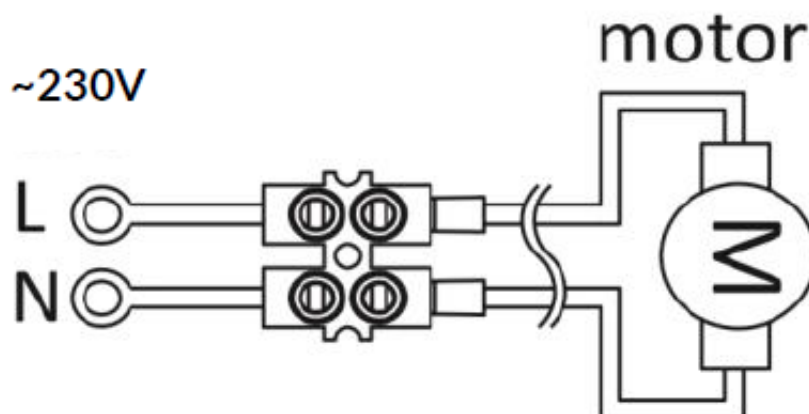

Link do produktu: <https://elektrone.pl/wentylator-lazienkowy-orno-or-wl-3201100ps-8w-230v-premium-wylacznik-p-3946.html>

WENTYLATOR ŁAZIENKOWY Orno OR-WL-3201/100/PS 8W 230V PREMIUM + WYŁĄCZNIK

Cena brutto	102,60 zł
Cena netto	83,41 zł
Dostępność	Na zamówienie: 2-3 dni
Czas wysyłki	24 godziny
Numer katalogowy	OR-WL-3201/100/PS
Kod EAN	5908254819360
Producent	Orno

Opis produktu

Wentylator łazienkowy Orno OR-WL-3201/100/PS umożliwi **automatyczne odprowadzenie wilgotnego powietrza na zewnątrz**. Cechuje go bardzo cicha praca oraz krótka rura wylotowa, która pozwala na umieszczenie go nawet w płytkich kanałach wentylacyjnych. Wysokiej klasy łożyska gwarantują długą żywotność urządzenia. Obsługiwany jest za pomocą **wyłącznika czasowego**.

Przeznaczony jest do **montażu ściennego**, a dzięki zastosowaniu łożysk kulowych możliwy jest także montaż **na suficie**. Do wentylatora można dokupić specjalny **panel dekoracyjny** serii **OR-WL-3203/...** i **OR-WL-3204/...** (brak w zestawie), który dostępny jest w różnych kolorach. Dzięki niemu urządzenie prezentuje się dobrze nie tylko w łazience, ale też w innych pomieszczeniach.

Schemat podłączenia:

L - przewód fazowy
N - przewód neutralny
M - silnik