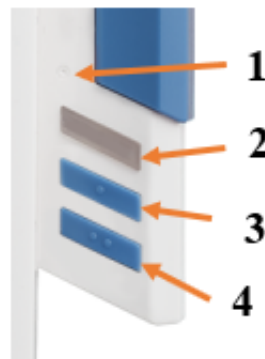

Link do produktu: <https://elektrone.pl/unifon-cyfrowy-proel-pc-612-niebieski-p-3870.html>

UNIFON CYFROWY PROEL PC-612 NIEBIESKI

Cena brutto	82,99 zł
Cena netto	67,47 zł
Dostępność	Na zamówienie: 2-3 dni
Czas wysyłki	24 godziny
Numer katalogowy	PC-612 NIEBIESKI
Producent	PROEL

Opis produktu

Unifon domofonowy Proel PC-612 to nowoczesne urządzenie stanowiące rozbudowę funkcji modelu PC-512. Przeznaczony jest do prowadzenia rozmowy z drugą osobą przez połączenie z kasetą domofonową. Posiada **tryby pracy**, dzięki którym można dostosować je maksymalnie do swoich potrzeb (np. wyciszyć dzwonek na noc, a ustawić głośniejszy w dzień). Unifon współpracuje także z kasetą celem **zmiany kodu zamka szyfrowego**. Działa z systemem **PROEL**.

Cechy produktu:

- tryby pracy:
  - Tryb Dzień/Dzienny
  - Tryb Noc/Nocny
- płynna regulacja głośności (przycisk nr 4 - wyłącznie w trakcie dzwonienia)
- możliwość włączenia i wyłączenia dzwonka, dźwięku potwierdzenia użycia kodu lub sygnalizacji LED
- **funkcja zmiany kodu zamka szyfrowego** - wymaga potwierdzenia (autoryzacji) przez osobę w mieszkaniu, która w odpowiednim momencie połączenia z lokalem, powinna 3-krotnie (dla systemów z MCD1803) lub 5-krotnie (dla systemów z KCD1905M) nacisnąć przycisk otwarcia drzwi (nr 3). Dokładna procedura opisana jest w instrukcji.
- dostępny także z czarnym, żółtym i czerwonym wykończeniem

Legenda: