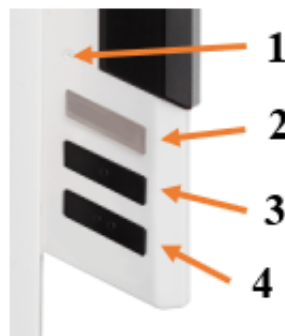

Opis produktu

Unifon domofonowy Proel PC-612 to nowoczesne urządzenie stanowiące rozbudowę funkcji modelu PC-512. Przeznaczony jest do prowadzenia rozmowy z drugą osobą przez połączenie z kasetą domofonową. Posiada **tryby pracy**, dzięki którym można dostosować je maksymalnie do swoich potrzeb (np. wyciszyć dzwonek na noc, a ustawić głośniejszy w dzień). Unifon współpracuje także z kasetą celem **zmiany kodu zamka szyfrowego**. Działa z systemem **PROEL**.

Cechy produktu:

- tryby pracy:
 - Tryb Dzień/Dzienny
 - Tryb Noc/Nocny
- płynna regulacja głośności (przycisk nr 4 - wyłącznie w trakcie dzwonienia)
- możliwość włączenia i wyłączenia dzwonka, dźwięku potwierdzenia użycia kodu lub sygnalizacji LED
- funkcja zmiany kodu zamka szyfrowego** - wymaga potwierdzenia (autoryzacji) przez osobę w mieszkaniu, która w odpowiednim momencie połączenia z lokalem, powinna 3-krotnie (dla systemów z MCD1803) lub 5-krotnie (dla systemów z KCD1905M) nacisnąć przycisk otwarcia drzwi (nr 3). Dokładna procedura opisana jest w instrukcji.
- dostępny także z czerwonym, żółtym i niebieskim wykończeniem

Specyfikacja techniczna:

- typ: cyfrowy, 2-żyłowy
- regulacja głośności: tak
- obudowa: tworzywo ABS
- kolor: biały + czarne wykończenie
- wymiary obudowy: 105 x 185 x 21 mm (wys. x szer. x gł.)
- wymiary słuchawki: 185 x 52 x 18 mm (wys. x szer. x gł.)