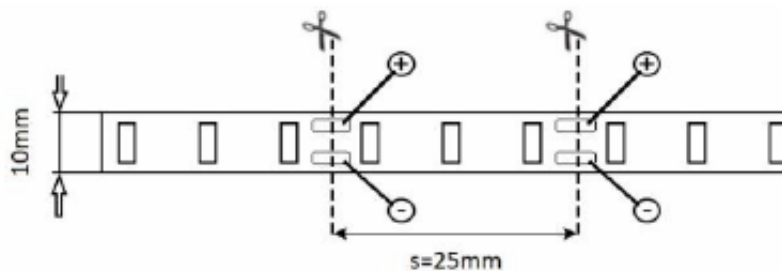

Link do produktu: <https://elektrone.pl/tasma-led-or-no-or-tl-6187l6-12vdc-2835smd-120ledm-6000k-5m-ip65-p-3166.html>

TAŚMA LED ORNO OR-TL-6187L6 12VDC 2835SMD 120LED/M 6000K 5m IP65

Cena brutto	144,65 zł
Cena netto	117,60 zł
Dostępność	Produkt archiwalny
Czas wysyłki	24 godziny
Numer katalogowy	OR-TL-6187L6
Kod EAN	5908254805936
Producent	Orno

Opis produktu

Taśma LED ORNO OR-TL-6187L6

posiada

szeroki kąt rozproszenia światła

oraz bezpieczne napięcie zasilania

12V DC.

Biała barwa światła tworzy odpowiedni nastrój. Poza oświetleniem wnętrza, sprawdzi się też jako element dekoracyjny oraz do aranżacji punktowej lub meblowej. Można ją zastosować do oświetlenia także sufitów, półek czy pomieszczeń.

Posiada stopień ochrony

IP65.

który sprawia, że jest odporny na pyłki i jest wodoodporny.

Specyfikacja techniczna:

- moc: 9,6 W/m
- źródło światła: SMD 120 LED/m
- współczynnik oddawania barw Ra/CRI: ≥ 80
- strumień świetlny: 880 lm/m
- temperatura barwowa: 6000K
- możliwość cięcia co 25 mm
- stopień ochrony: IP65
- montaż: taśma 3M
- napięcie zasilania: 12V DC
- wymiary: 10 x 5000 mm (szer. x dł.)

W zestawie:

- taśma LED Orno OR-TL-6187L6 - 1 szt;
- instrukcja skrócona.