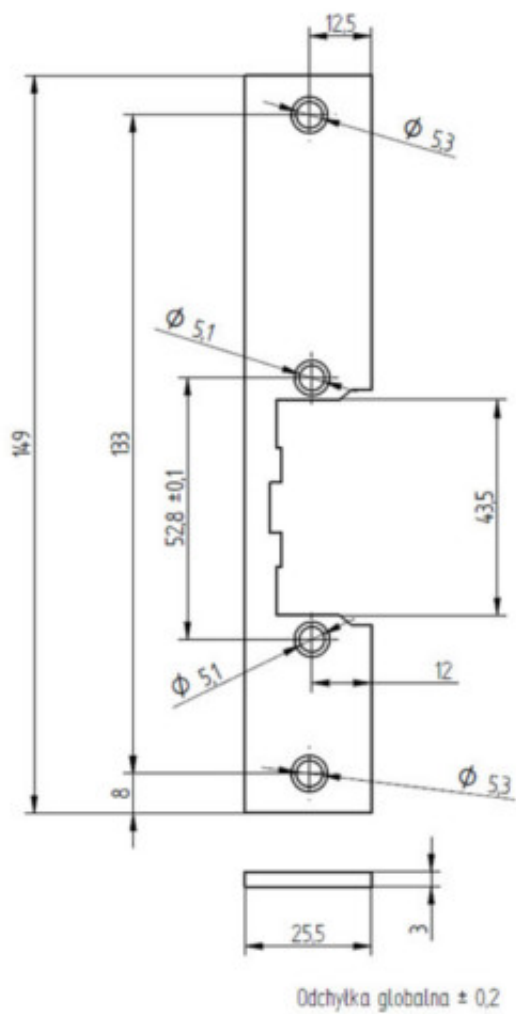

Link do produktu: <https://elektrone.pl/szyld-krotki-do-elektrozaczepow-r3-r4-elektra-plus-sp1501-c-p-2688.html>

SZYLD KRÓTKI DO ELEKTROZACZEPÓW R3 R4 ELEKTRA PLUS SP1501-C

Cena brutto	11,15 zł
Cena netto	9,07 zł
Dostępność	Dostępny
Czas wysyłki	24 godziny
Numer katalogowy	SP1501-C
Producent	Elektra Plus

Opis produktu

Szyld prosty krótki Elektra Plus SP1501-C
dedykowany jest do
drzwi prawych i lewych.

Pokryty jest powłoką
cynkową.

Specyfikacja techniczna:

- długość: 149 mm
- szerokość: 25,5 mm
- grubość: 3 mm
- waga: 0,07 kg