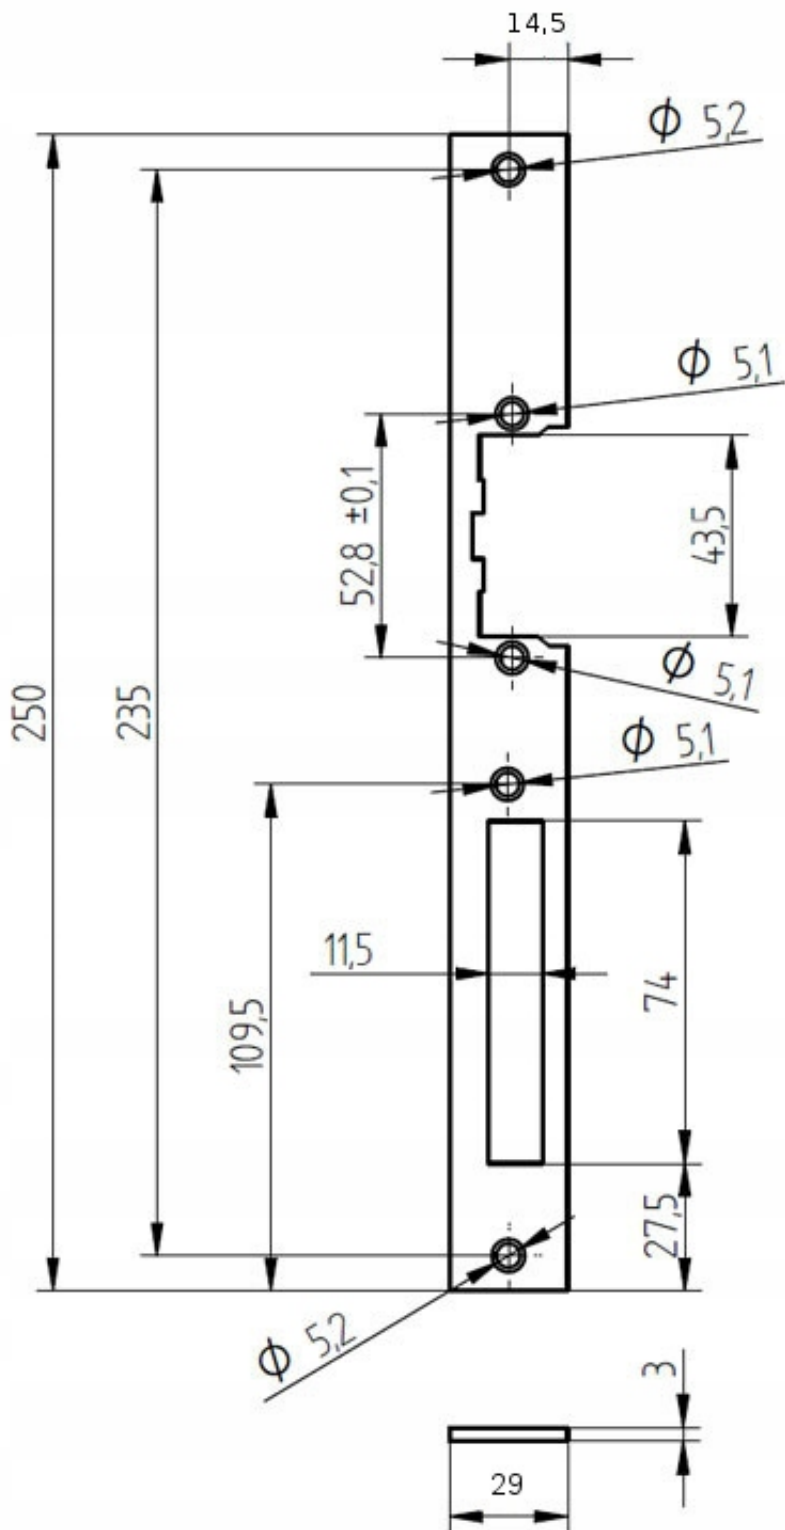

Link do produktu: <https://elektrone.pl/szyld-dlugi-prosty-do-elektrozaczepow-ocynkowany-elektra-plus-sp2503-c-p-2685.html>

SZYLD DŁUGI PROSTY DO ELEKTROZACZEPÓW OCYNKOWANY ELEKTRA PLUS SP2503-C

Cena brutto	18,75 zł
Cena netto	15,24 zł
Dostępność	Dostępny
Czas wysyłki	24 godziny
Numer katalogowy	SP2503-C
Kod EAN	5907438279303
Producent	Elektra Plus

Opis produktu

Szyld prosty długi Elektra Plus SP2503-C dedykowany jest do **drzwi prawych i lewych**. Pokryty jest powłoką **cynkową**.

Specyfikacja techniczna:

- długość: 250 mm
- szerokość: 29 mm
- grubość: 3 mm
- waga: 0,1 kg

Odchyłka globalna $\pm 0,2$

W zestawie:

-
- szyld prosty długi Elektra Plus SP2503-C - 1 szt.