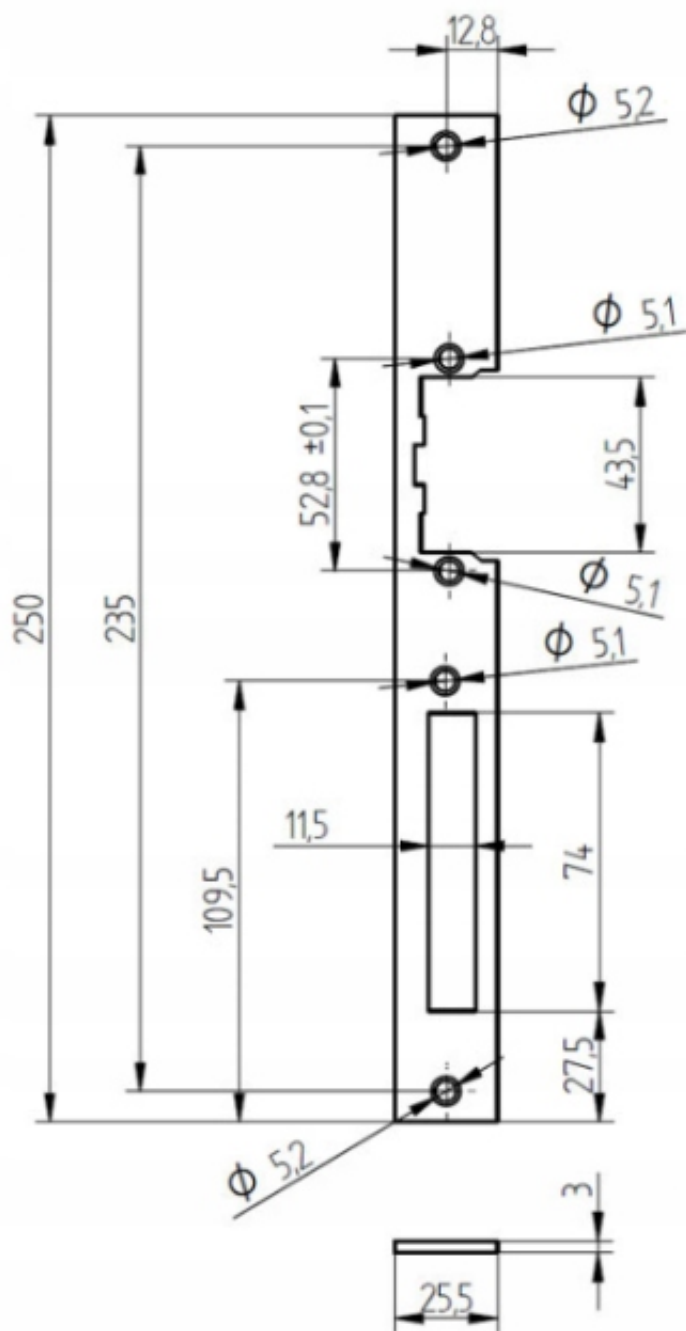

Opis produktu

Szyld prosty długi Elektra Plus SP2501-CZ

dedykowany jest do

drzwi prawych i lewych.

Pokryty jest powłoką

proszkową w kolorze czarnym.

Specyfikacja techniczna:

- długość: 250 mm
- szerokość: 25,5 mm
- grubość: 3 mm
- waga: 0,1 kg