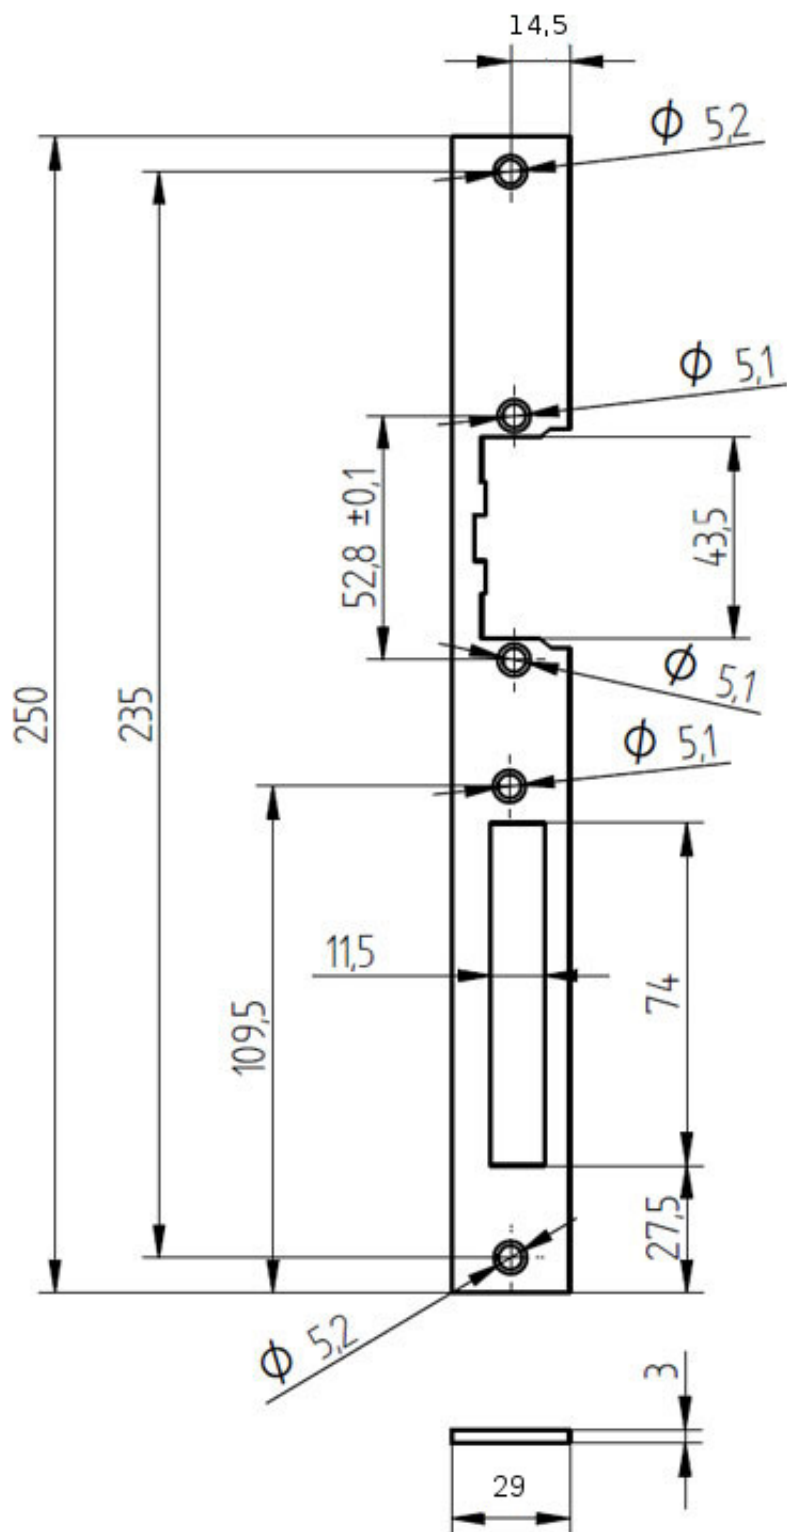

### Opis produktu

Szyld malowany długi Elektra Plus SP2503-M

dedykowany jest do

drzwi lewych i prawych.

Pokryty jest powłoką proszkową w kolorze

stalowym, jasnym.

Specyfikacja techniczna:

- długość: 250 mm
- szerokość: 29 mm
- grubość: 3 mm
- waga: 0,1 kg

Odchyłka globalna  $\pm 0,2$

W zestawie:

- szyld prosty długi Elektra Plus SP2503-M - 1 szt.