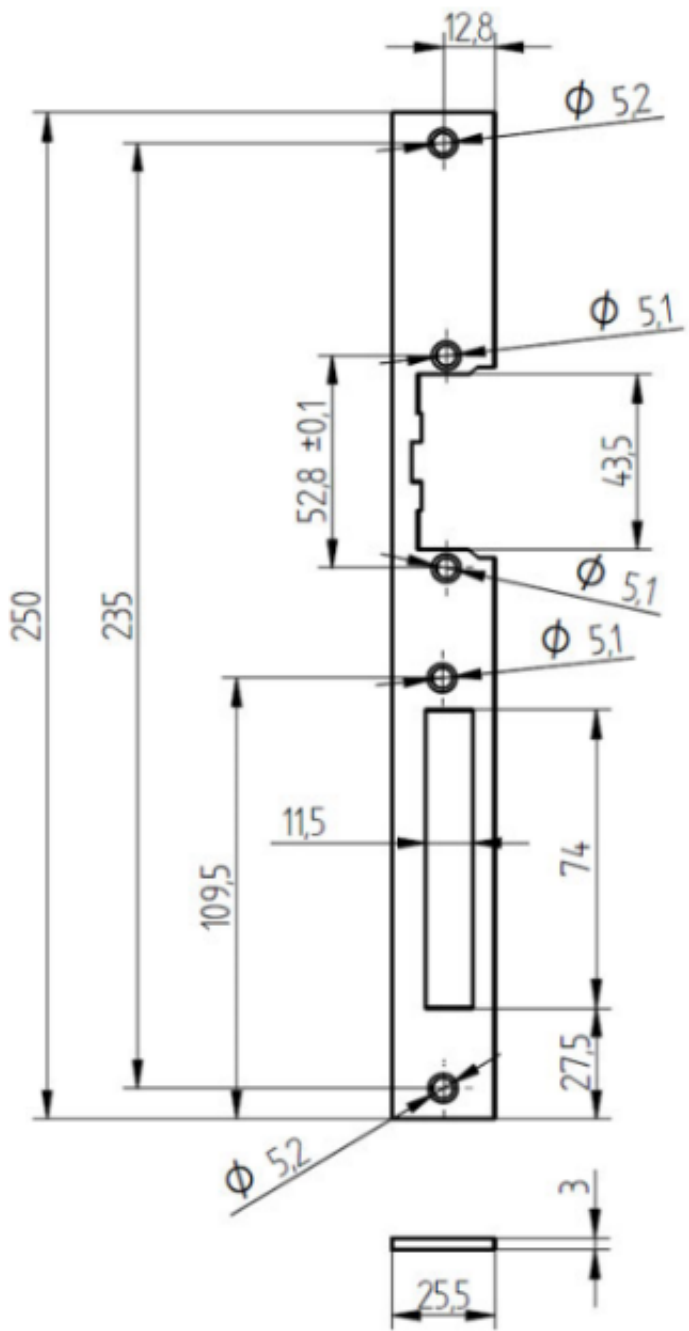

Opis produktu

Szyld malowany długi Elektra Plus SP2501-M

dedykowany jest do

drzwi lewych i prawych.

Pokryty jest powłoką proszkową w kolorze

stalowym, jasnym.

Specyfikacja techniczna:

- długość: 250 mm
- szerokość: 25,5 mm
- grubość: 3 mm
- waga: 0,1 kg

Odchyłka globalna $\pm 0,2$

W zestawie:

- szyld prosty długi Elektra Plus SP2501-M - 1 szt.