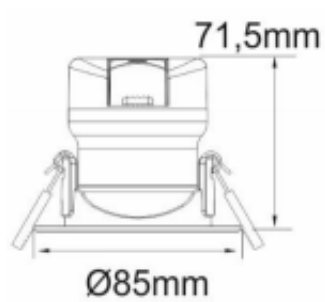

Oprawa przeznaczona jest do zabudowy w

sufitach podwieszanych typu karton-gips.

Specyfikacja techniczna:

- moc: 9W
- źródło światła: 9x LED SMD 2835
- strumień świetlny: 720lm
- współczynnik oddawania barw RA/CRI: >80
- temperatura barwowa: 4000K
- barwa światła: neutralna biel
- trwałość źródła LED: 30 000h
- klasa ochronności: II
- wbudowany zasilacz LED
- temperatura pracy: -20 st. C ...+40 st. C
- kolor obudowy: biały
- zasilanie: ~170-250V
- wymiary: Ø85 x 71,5 mm (śr./gł.)
- wymiary otworu montażowego: Ø68-75 mm
- waga netto: 0,12 kg