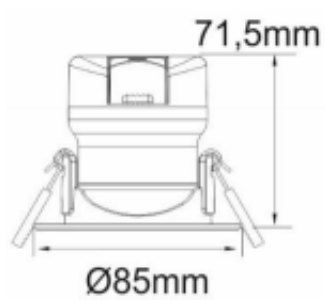

w zakresie

35 stopni.

Oprawa przeznaczona jest do zabudowy w

sufitach podwieszanych typu karton-gips.

Specyfikacja techniczna:

- moc: 9W
- źródło światła: 9x LED SMD 2835
- strumień świetlny: 720lm
- współczynnik oddawania barw RA/CRI: >80
- temperatura barwowa: 4000K
- barwa światła: neutralna biel
- trwałość źródła LED: 30 000h
- klasa ochronności: II
- wbudowany zasilacz LED
- temperatura pracy: -20 st. C ...+40 st. C
- kolor obudowy: biały
- zasilanie: ~170-250V
- wymiary: Ø85 x 71,5 mm (śr./gł.)
- wymiary otworu montażowego: Ø68-75 mm
- waga netto: 0,12 kg