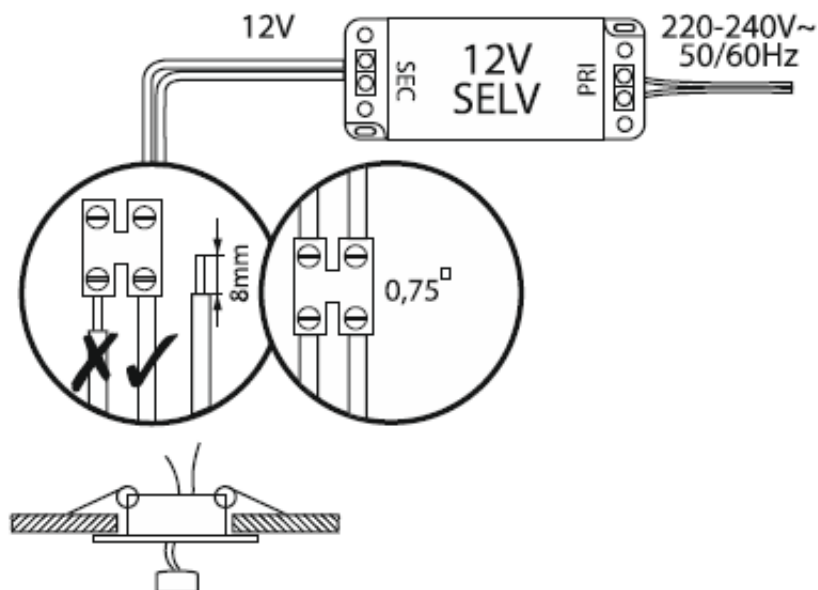

Link do produktu: <https://elektrone.pl/ramka-dekoracyjna-oprawy-punktowej-sutri-rc-adviti-ad-od-6175w-gu10gu5-3-max-50w-p-4022.html>

RAMKA DEKORACYJNA OPRAWY PUNKTOWEJ SUTRI RC ADVITI AD-OD-6175/W GU10/GU5,3 max. 50W

Cena brutto	4,20 zł
Cena netto	3,41 zł
Dostępność	Na zamówienie: 1-2 dni
Czas wysyłki	24 godziny
Numer katalogowy	AD-OD-6175/W
Kod EAN	5908254818011
Producent	ADVITI

Opis produktu

Ramka dekoracyjna oprawy punktowej Adviti SUTRI RC AD-OD-6175/W przystosowana jest do współpracy ze źródłami światła **GU10 i GU5.3** (brak w zestawie). Przeznaczona jest do zabudowy w **sufitach podwieszanych typu karton-gips**.

Znajdzie zastosowanie w domu, mieszkaniu, biurze, obiektach handlowych itp.

Schemat podłączenia:

Specyfikacja techniczna:

- moc: max. 50W
- źródło światła: GU10 (230V~, 50Hz) lub GU5.3 (12VDC); brak opravek w zestawie (dostępne na naszej stronie)
- położenie źródła światła: stałe
- kolor: biały
- montaż: podtynkowy
- typ obudowy: okrągła
- materiał: stal
- stopień ochrony: IP20
- wymiary: \varnothing 83 x 33 mm
- wymiary otworu montażowego: 55 mm