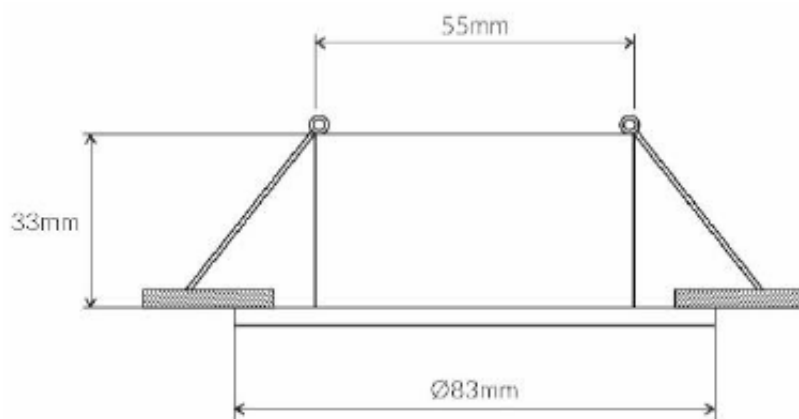

Link do produktu: <https://elektrone.pl/ramka-dekoracyjna-oprawy-punktowej-sutri-rc-adviti-ad-od-6175w-gu10gu5-3-max-50w-p-4022.html>

RAMKA DEKORACYJNA OPRAWY PUNKTOWEJ SUTRI RC ADVITI AD-OD-6175/W GU10/GU5,3 max. 50W

Znajdzie zastosowanie w domu, mieszkaniu, biurze, obiektach handlowych itp.

Schemat podłączenia:

Specyfikacja techniczna:

- moc: max. 50W
- źródło światła: GU10 (230V~, 50Hz) lub GU5.3 (12VDC); brak opravek w zestawie (dostępne na naszej stronie)
- położenie źródła światła: stałe
- kolor: biały
- montaż: podtynkowy
- typ obudowy: okrągła
- materiał: stal
- stopień ochrony: IP20
- wymiary: \varnothing 83 x 33 mm
- wymiary otworu montażowego: 55 mm