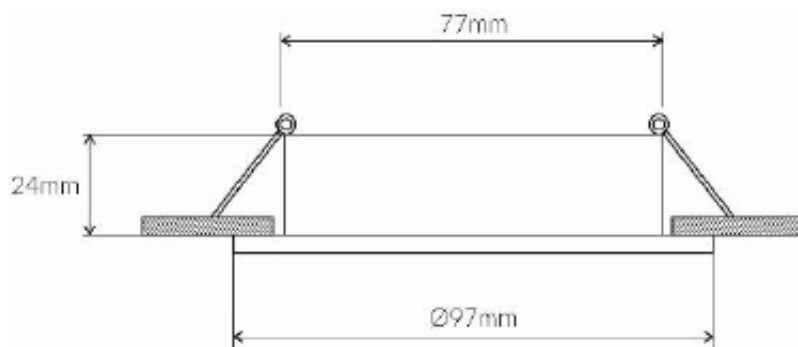

Link do produktu: <https://elektrone.pl/ramka-dekoracyjna-oprawy-punktowej-regulowana-orno-sutri-rm-or-od-6176w-gu10gx5-3-max-50w-p-3140.html>

RAMKA DEKORACYJNA OPRAWY PUNKTOWEJ REGULOWANA ORNO SUTRI RM OR-OD-6176/W GU10/Gx5,3 max. 50W

przystosowana jest do współpracy ze źródłami światła

GU10 i Gx5,3

(brak w zestawie). Przeznaczona jest do zabudowy w

sufitach podwieszanych typu karton-gips.

Znajdzie zastosowanie w domu, mieszkaniu, biurze, obiektach handlowych itp.

Schemat podłączenia:

Specyfikacja techniczna:

- moc: max. 50W

- źródło światła: GU10 (230V~, 50Hz) lub Gx5,3 (12VDC); brak opravek w zestawie (dostępne na naszej stronie)
- położenie źródła światła: regulowane (10 st.)
- kolor: biały
- montaż: podtynkowy
- typ obudowy: okrągła
- materiał: stal
- stopień ochrony: IP20
- napięcie zasilania: 230V~, 50Hz / 12V
- wymiary: \varnothing 97 x 24 mm
- wymiary otworu montażowego: 77 mm