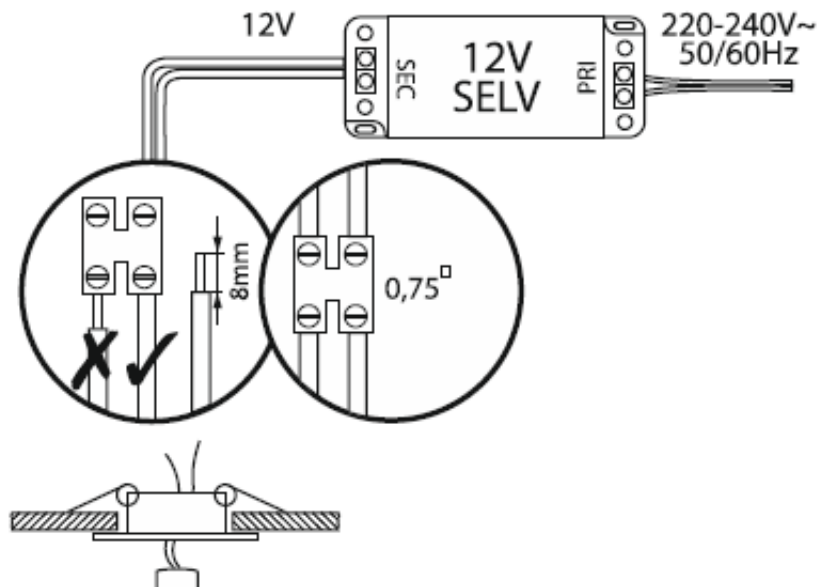

Link do produktu: <https://elektrone.pl/ramka-dekoracyjna-oprawy-punktowej-regulowana-orno-sutri-rm-or-od-6176w-gu10gx5-3-max-50w-p-3140.html>

RAMKA DEKORACYJNA OPRAWY PUNKTOWEJ REGULOWANA ORNO SUTRI RM OR-OD-6176/W GU10/Gx5,3 max. 50W

przystosowana jest do współpracy ze źródłami światła

GU10 i Gx5,3

(brak w zestawie). Przeznaczona jest do zabudowy w

sufitach podwieszanych typu karton-gips.

Znajdzie zastosowanie w domu, mieszkaniu, biurze, obiektach handlowych itp.

Schemat podłączenia:

Specyfikacja techniczna:

- moc: max. 50W

- źródło światła: GU10 (230V~, 50Hz) lub Gx5,3 (12VDC); brak opravek w zestawie (dostępne na naszej stronie)
- położenie źródła światła: regulowane (10 st.)
- kolor: biały
- montaż: podtynkowy
- typ obudowy: okrągła
- materiał: stal
- stopień ochrony: IP20
- napięcie zasilania: 230V~, 50Hz / 12V
- wymiary: \varnothing 97 x 24 mm
- wymiary otworu montażowego: 77 mm