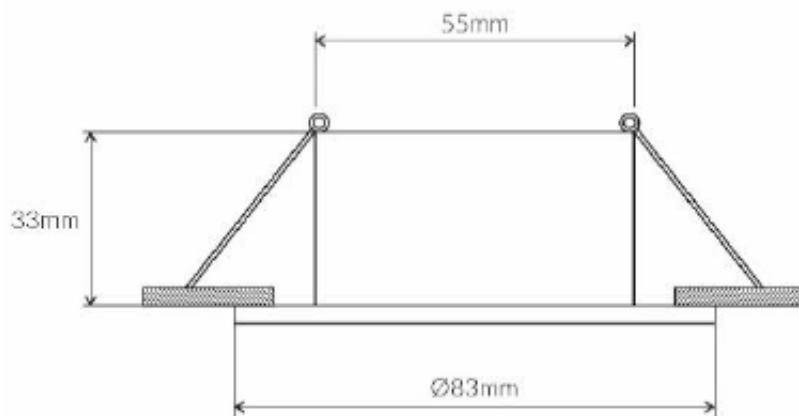

przystosowana jest do współpracy ze źródłami światła

GU10 i Gx5,3

(brak w zestawie). Przeznaczona jest do zabudowy w

sufitach podwieszanych typu karton-gips.

Znajdzie zastosowanie w domu, mieszkaniu, biurze, obiektach handlowych itp.

Schemat podłączenia:

Specyfikacja techniczna:

- moc: max. 50W
- źródło światła: GU10 (230V~, 50Hz) lub Gx5,3 (12VDC); brak opravek w zestawie (dostępne na naszej stronie)
- położenie źródła światła: stałe

- kolor: biały
- montaż: podtynkowy
- typ obudowy: okrągła
- materiał: stal
- stopień ochrony: IP20
- napięcie zasilania: 230V~, 50Hz / 12V
- wymiary: $\varnothing 83 \times 33$ mm
- wymiary otworu montażowego: 55 mm