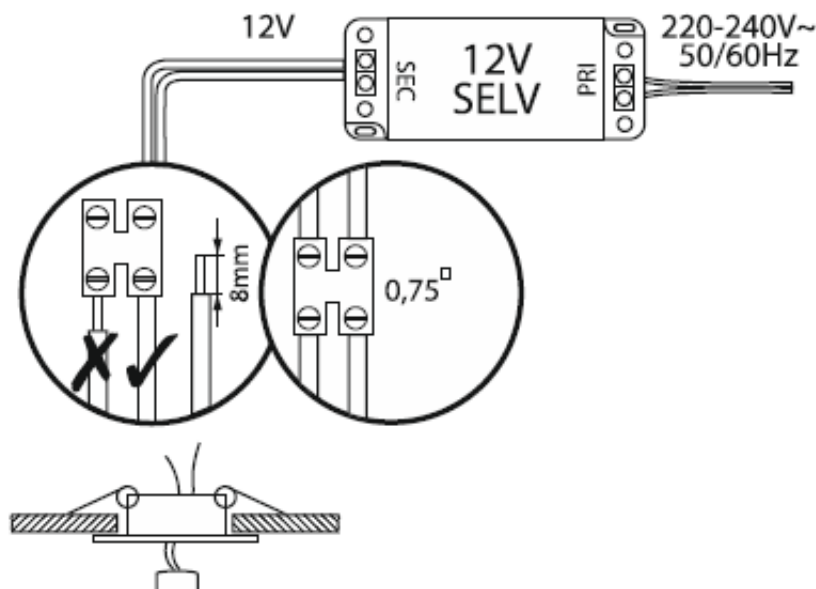

Link do produktu: <https://elektrone.pl/ramka-dekoracyjna-oprawy-punktowej-orno-sutri-rc-or-od-6175w-gu10gx5-3-max-50w-p-3137.html>

RAMKA DEKORACYJNA OPRAWY PUNKTOWEJ ORNO SUTRI RC OR-OD-6175/W GU10/Gx5,3 max. 50W

przystosowana jest do współpracy ze źródłami światła

GU10 i Gx5,3

(brak w zestawie). Przeznaczona jest do zabudowy w

sufitach podwieszanych typu karton-gips.

Znajdzie zastosowanie w domu, mieszkaniu, biurze, obiektach handlowych itp.

Schemat podłączenia:

Specyfikacja techniczna:

- moc: max. 50W
- źródło światła: GU10 (230V~, 50Hz) lub Gx5,3 (12VDC); brak opravek w zestawie (dostępne na naszej stronie)
- położenie źródła światła: stałe

- kolor: biały
- montaż: podtynkowy
- typ obudowy: okrągła
- materiał: stal
- stopień ochrony: IP20
- napięcie zasilania: 230V~, 50Hz / 12V
- wymiary: $\varnothing 83 \times 33$ mm
- wymiary otworu montażowego: 55 mm