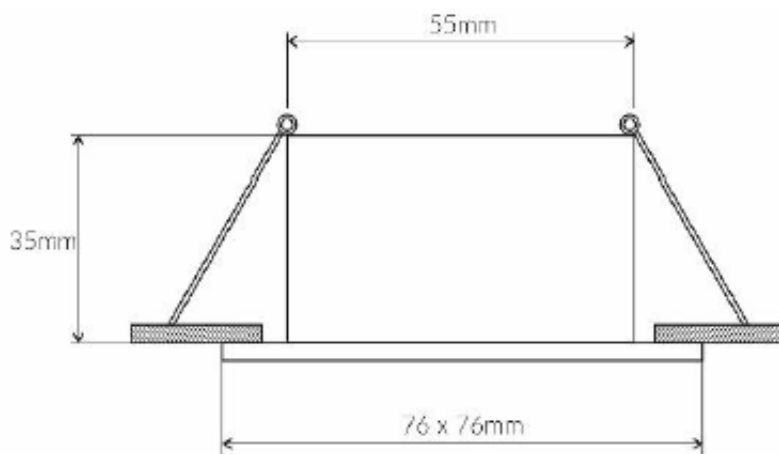

### Specyfikacja techniczna:

- moc: max. 50W
- źródło światła: GU10 (230V~, 50Hz) lub Gx5,3 (12VDC); brak opravek w zestawie (dostępne na naszej stronie)
- położenie źródła światła: stałe
- kolor: biały
- montaż: podtynkowy
- typ obudowy: kwadrat
- materiał: stal
- stopień ochrony: IP20
- napięcie zasilania: 230V~, 50Hz / 12V
- wymiary: 76 x 76 x 35 mm
- wymiary otworu montażowego: 55 mm