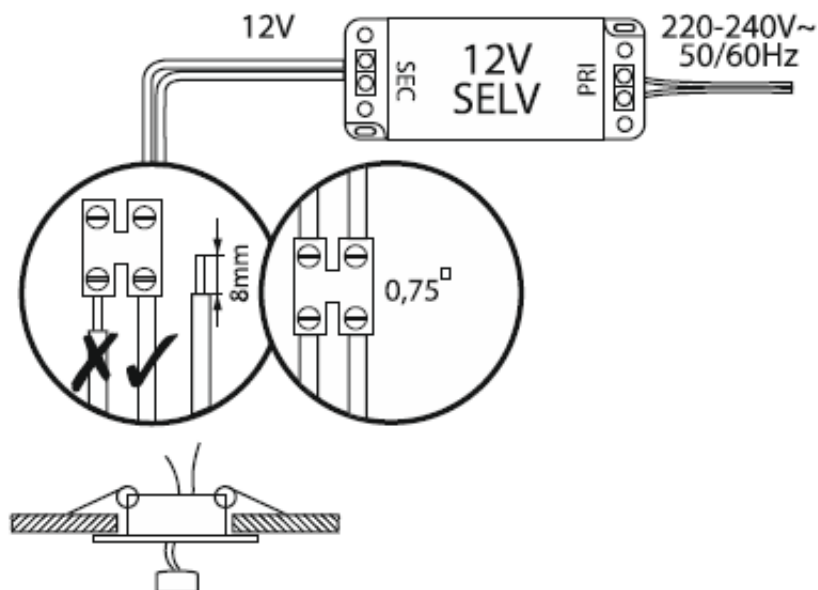

## RAMKA DEKORACYJNA OPRAWY PUNKTOWEJ Adviti SUTRI SC AD-OD-6177/W GU10/Gx5,3 max. 50W

Cena brutto	<b>4,45 zł</b>
Cena netto	<b>3,62 zł</b>
Dostępność	<b>Na zamówienie: 1-2 dni</b>
Czas wysyłki	<b>24 godziny</b>
Numer katalogowy	<b>AD-OD-6177/W</b>
Kod EAN	<b>5908254822889</b>
Producent	<b>ADVITI</b>

### Opis produktu

**Ramka dekoracyjna oprawy punktowej Adviti SUTRI SC AD-OD-6177/W** współpracuje ze źródłami światła **GU10 i Gx5,3 (brak w zestawie)**.

Przeznaczona jest do zabudowy w **sufitach podwieszanych typu karton-gips**. Znajdzie zastosowanie w domu, mieszkaniu, biurze, obiektach handlowych itp.

### Schemat podłączenia:

### Specyfikacja techniczna:

- moc: max. 50W
- źródło światła: GU10 (230V~, 50Hz) lub Gx5,3 (12VDC); brak opravek w zestawie (dostępne na naszej stronie)
- położenie źródła światła: stałe
- kolor: biały
- montaż: podtynkowy
- typ obudowy: kwadrat
- materiał: stal
- stopień ochrony: IP20
- napięcie zasilania: 230V~, 50Hz / 12V
- wymiary: 76 x 76 x 35 mm
- wymiary otworu montażowego: 55 mm