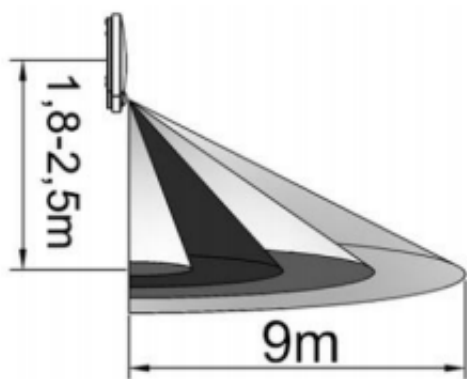

Specyfikacja techniczna:

- moc LED: 15 W
- Źródło światła: 75x LED SMD
- żywotność LED: 30 000h
- strumień świetlny: 1050lm
- kąt widzenia czujnika: 160°/360°
- zasięg wykrywania ruchu: Ø9m (ściana), Ø6m (sufit)
- temperatura barwowa: 4000K
- barwa światła: neutralna biel
- współczynnik oddawania barw: >80 CRI (Ra)
- regulacja natężenia światła (LUX): <3-2000 lux
- regulacja czasu świecenia: min. 10 sek. (+/- 3 sek.); max. 5 min. (+/- 1 min)
- wbudowany czujnik ruchu PIR ze zintegrowanym czujnikiem zmierzchowym
- klosz: poliwęglan, mleczny
- wysokość montażu: 1.8-2.5m (ściana); 2.2-4m (sufit)
- stopień ochrony: IP44
- temperatura pracy: -20°C ...+40°C
- zasilanie: ~230V/50Hz
- wymiary: Ø250 x 49 mm
- waga netto: 0,5 kg