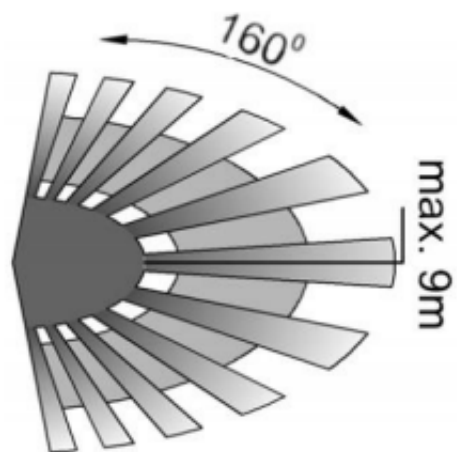

Zasięg wykrywania ruchu max 9m

W zestawie:

- plafon ORNO OR-PL-6064WLPMR4 - 1 szt;
- instrukcja.