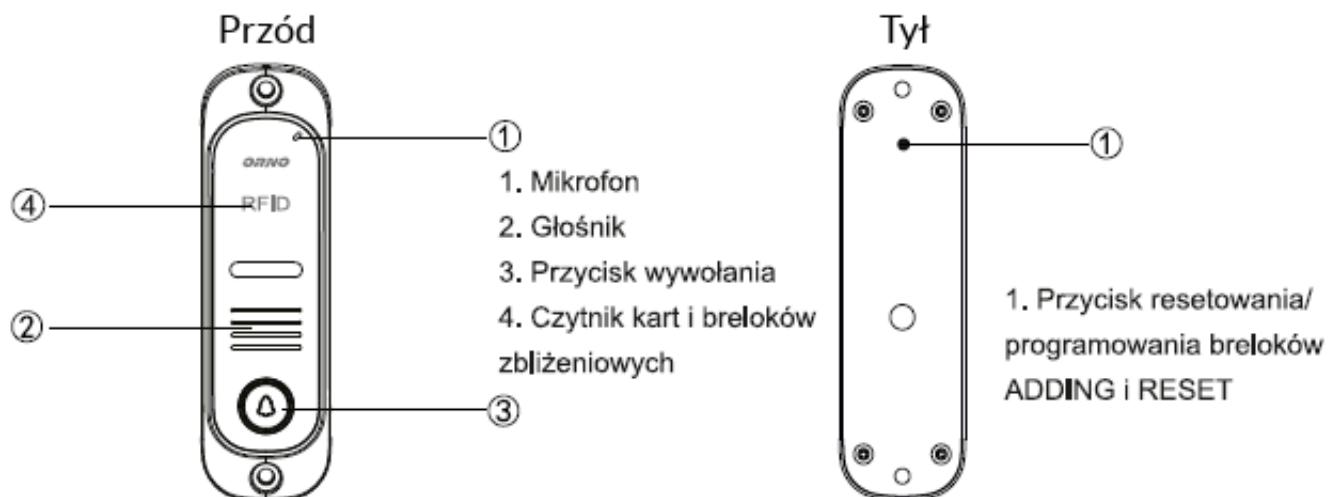

Opis produktu

Panel zewnętrzny Orno AVIOR OR-DOM-JA-928KD przeznaczony jest do montażu **w domach jednorodzinnych**. Posiada wbudowany **czytnik zbliżeniowy RFID 125kHz**, który umożliwia otwieranie elektrozaczełu za pomocą breloka zbliżeniowego (w zestawie).

Dzięki jego niewielkim wymiarom nadaje się do montażu **natynkowego - także na wąskich słupkach**.

Schemat podłączenia:

Specyfikacja techniczna:

- montaż: natynkowy
- temperatura pracy: -15 st. C ...+50 st. C
- wbudowany czytnik kart i breloków zbliżeniowych: tak, 125kHz
- możliwość kodowania do 10 breloków użytkownika
- bezpośrednie sterowanie elektrozaczepem (nie wymaga dodatkowego zasilania)
- zasilanie: 13,5V DC (z unifonu)
- wymiary: 43,2 x 140,6 x 29,3 mm