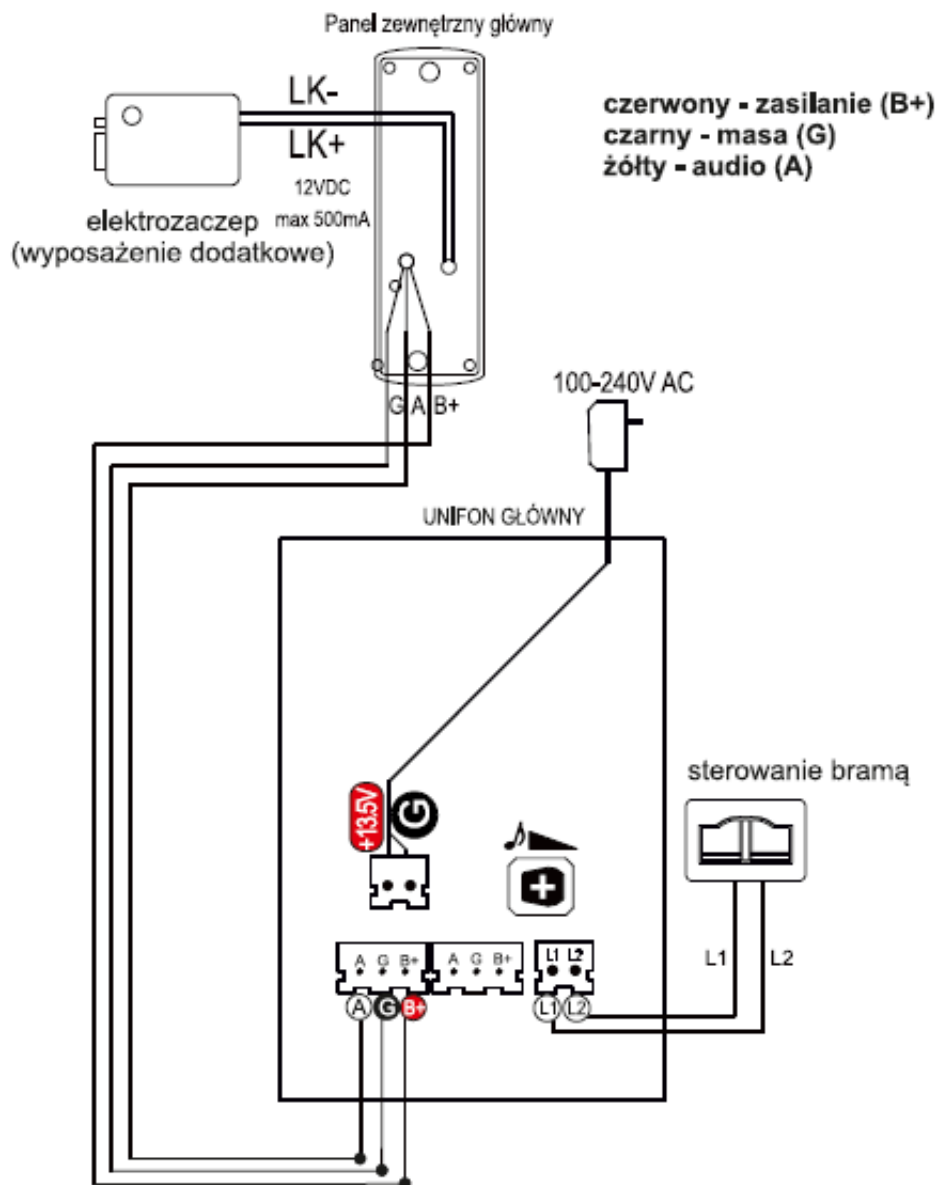

Link do produktu: <https://elektrone.pl/panel-zewnetrzny-1-rodzinny-or-no-avior-or-dom-ja-928kd-czytnik-rfid-p-2825.html>

PANEL ZEWNĘTRZNY 1-RODZINNY ORNO AVIOR OR-DOM-JA-928KD CZYTNIK RFID

Cena brutto	112,90 zł
Cena netto	91,79 zł
Dostępność	Produkt archiwalny
Czas wysyłki	24 godziny
Numer katalogowy	OR-DOM-JA-928KD
Kod EAN	5908254801815
Producent	Orno

Opis produktu

Panel zewnętrzny Orno AVIOR OR-DOM-JA-928KD przeznaczony jest do montażu **w domach jednorodzinnych**. Posiada wbudowany **czytnik zbliżeniowy RFID 125kHz**, który umożliwia otwieranie elektrozaczełu za pomocą breloka zbliżeniowego (w zestawie).

Dzięki jego niewielkim wymiarom nadaje się do montażu **natynkowego - także na wąskich słupkach**.

Schemat podłączenia:

Specyfikacja techniczna:

- montaż: natynkowy
- temperatura pracy: -15 st. C ...+50 st. C
- wbudowany czytnik kart i breloków zbliżeniowych: tak, 125kHz
- możliwość kodowania do 10 breloków użytkownika
- bezpośrednie sterowanie elektrozaczepem (nie wymaga dodatkowego zasilania)
- zasilanie: 13,5V DC (z unifonu)
- wymiary: 43,2 x 140,6 x 29,3 mm

W zestawie:

- panel zewnętrzny ORNO OR-DOM-JA-928KD - 1 szt;
- breloki zbliżeniowe - 6 szt (4 breloki użytkownika + 2 breloki do kodowania);
- instrukcja skrócona.