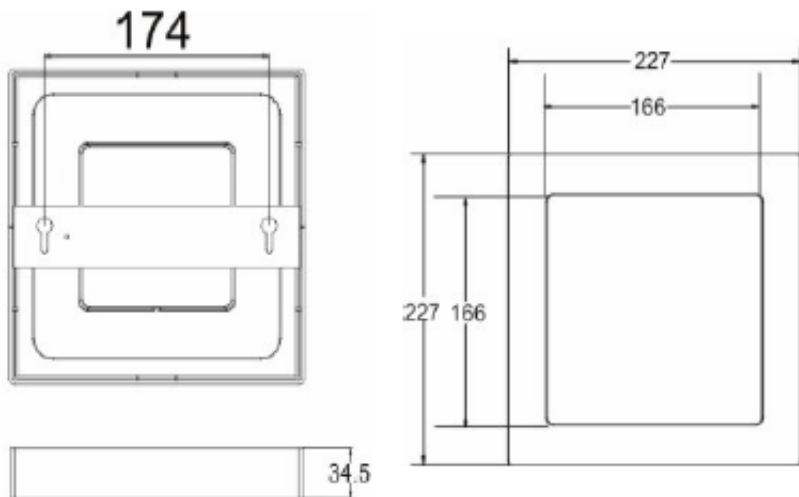

Przeznaczona do **montażu natynkowego**.

Specyfikacja techniczna:

- moc: 24W
- Źródło światła: 120x LED SMD 2835
- strumień świetlny: 1900lm
- temperatura barwowa: 4000K
- barwa światła: neutralna biel
- współczynnik oddawania barw Ra/CRI: >80
- materiał: stop aluminium + mleczne szkło akrylowe typu PMMA
- wbudowany zasilacz LED
- temperatura pracy: -20 st. C ...+40 st. C
- kolor obudowy: biały
- zasilanie: ~230V/50Hz
- wymiary: 227 x 227 x 34,5 mm
- waga netto: 0,56 kg