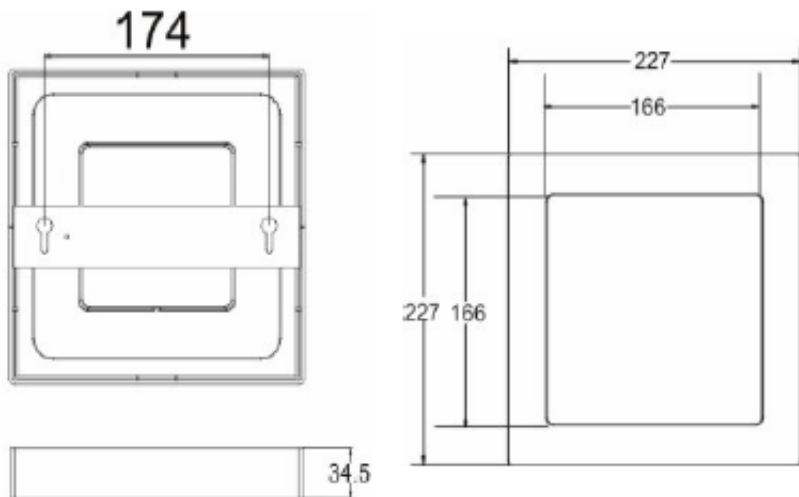

Przeznaczona do **montażu natynkowego**.

Specyfikacja techniczna:

- moc: 24W
- Źródło światła: 120x LED SMD 2835
- strumień świetlny: 1900lm
- temperatura barwowa: 3000K
- barwa światła: ciepła biel
- współczynnik oddawania barw Ra/CRI: >80
- materiał: stop aluminium + mleczne szkło akrylowe typu PMMA
- wbudowany zasilacz LED
- temperatura pracy: -20 st. C ...+40 st. C
- kolor obudowy: biały
- zasilanie: ~230V/50Hz
- wymiary: 227 x 227 x 34,5 mm
- waga netto: 0,56 kg