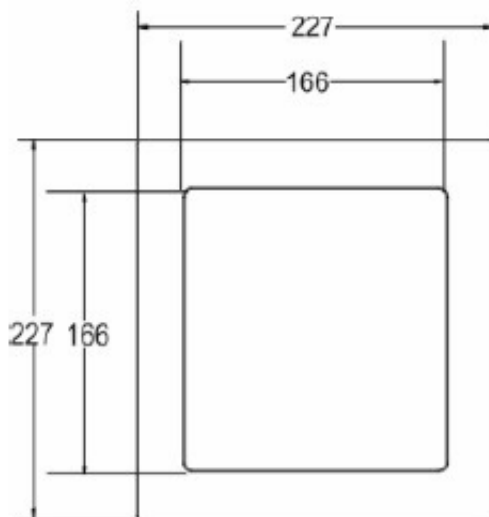

Przeznaczona jest do montażu **na suficie, natynkowo**. Znajdzie zastosowanie w domu, mieszkaniu, biurze, obiektach handlowych itp.

Specyfikacja techniczna:

- moc: 18W
- Źródło światła: 96x LED SMD 2835
- strumień świetlny: 1300 lm
- współczynnik oddawania barw Ra/CRI: >80
- temperatura barwowa: 4000K
- barwa światła: neutralna biel
- wbudowany zasilacz LED
- materiał: stop aluminium
- klosz: mleczne szkło akrylowe typu PMMA
- montaż: natynkowy
- kolor: biały
- stopień ochrony: IP20
- temperatura pracy: -20 st. C ...+40 st. C
- napięcie zasilania: ~230V/50Hz