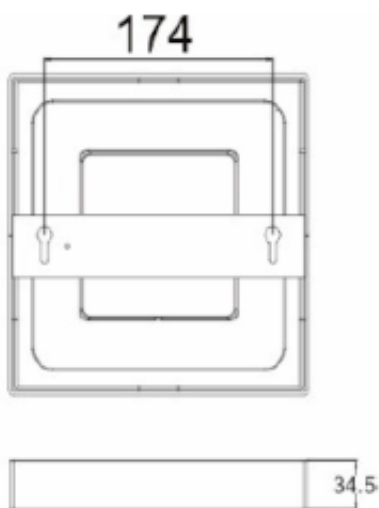

Przeznaczona jest do montażu **na suficie, natynkowo**. Znajdzie zastosowanie w domu, mieszkaniu, biurze, obiektach handlowych itp.

Specyfikacja techniczna:

- moc: 18W
- Źródło światła: 96x LED SMD 2835
- strumień świetlny: 1300 lm
- współczynnik oddawania barw Ra/CRI: >80
- temperatura barwowa: 4000K
- barwa światła: neutralna biel
- wbudowany zasilacz LED
- materiał: stop aluminium
- klosz: mleczne szkło akrylowe typu PMMA
- montaż: natynkowy
- kolor: biały
- stopień ochrony: IP20
- temperatura pracy: -20 st. C ...+40 st. C
- napięcie zasilania: ~230V/50Hz