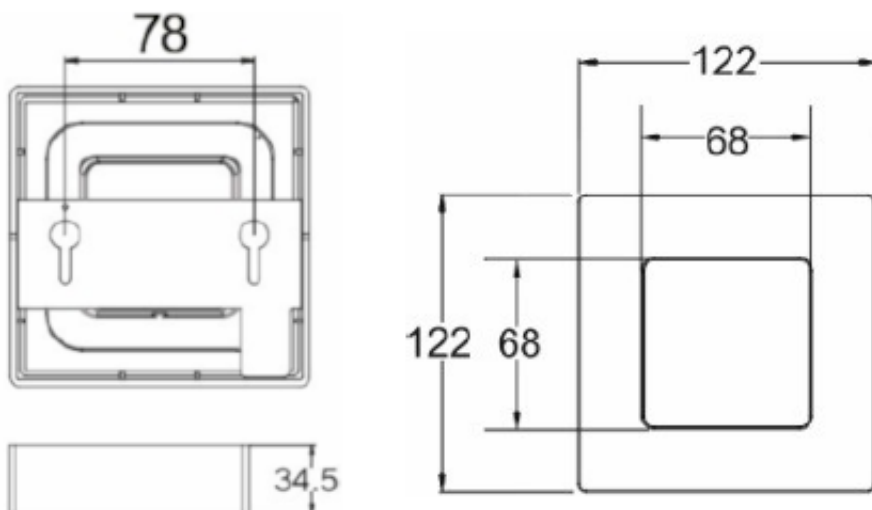

Przeznaczona jest do montażu **na suficie, natynkowo**. Znajdzie zastosowanie w domu, mieszkaniu, biurze, obiektach handlowych itp.

Specyfikacja techniczna:

- moc: 9W
- źródło światła: 48x LED SMD 2835
- strumień świetlny: 540 lm
- współczynnik oddawania barw Ra/CRI: >80
- trwałość L70/B50: 25000h
- temperatura barwowa: 4000K
- barwa światła: neutralna biel
- wbudowany zasilacz LED
- liczba cykli włączeniowych: 15000
- materiał: PC
- klosz: mleczne szkło akrylowe typu PMMA
- montaż: natynkowy
- kolor: biały
- stopień ochrony: IP20
- temperatura pracy: -20 st. C ...+40 st. C
- napięcie zasilania: ~230V/50Hz
- waga: 0,260kg