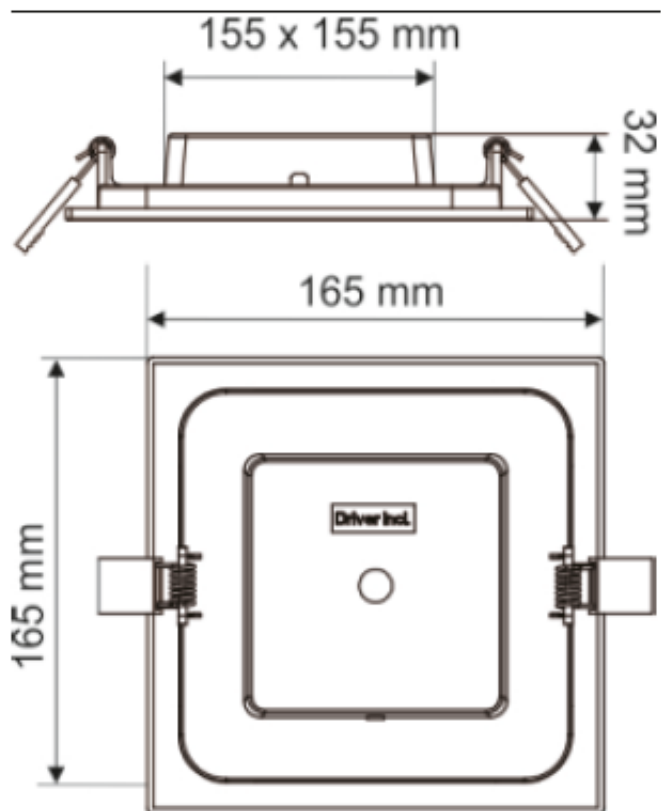

Opis produktu

Oprawa oświetleniowa Adviti AKMAN LED AD-OD-6055WLX4 przeznaczona jest do oświetlania wewnętrznych części pomieszczeń (np. kuchni, łazienek, klatek schodowych, piwnic itp.). Dzięki nowoczesnej technologii opartej na **diodach LED SMD** uzyskamy doskonałe doświetlenie wnętrza. Posiada także **wbudowany zasilacz LED**.

Przeznaczona do **montażu natynkowego**.

Specyfikacja techniczna:

- moc: 12W
- źródło światła: 64x LED SMD
- strumień świetlny: 860lm
- temperatura barwowa: 4000K
- barwa światła: neutralna biel
- trwałość L70/B50: 25 000h
- liczba cykli włączeniowych: 15 000
- współczynnik oddawania barw Ra/CRI: >80
- wbudowany zasilacz LED
- materiał: PC
- kolor: biały
- stopień ochrony: IP20
- temperatura pracy: -20 st. C ...+40 st. C
- zasilanie: ~230V/50Hz
- waga netto: 0,23 kg