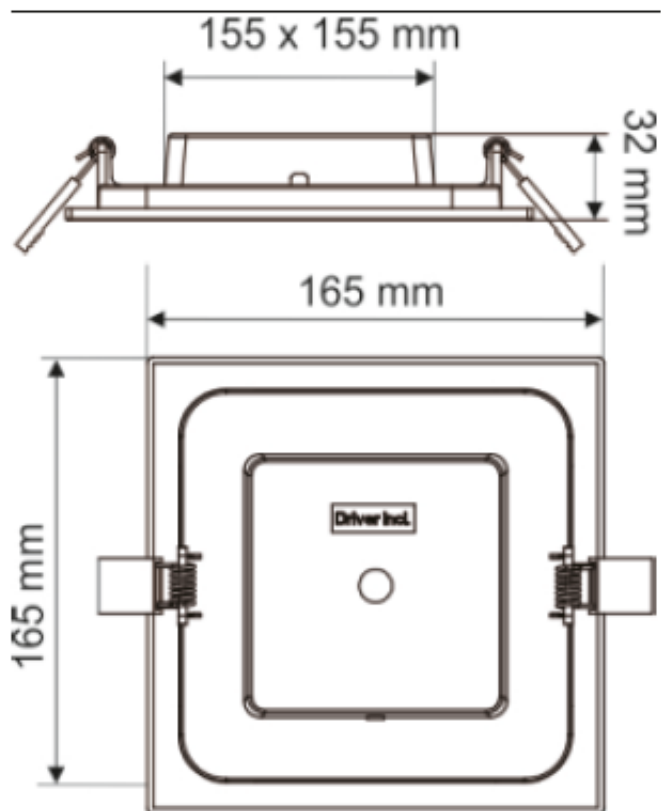

### Specyfikacja techniczna:

- moc: 12W
- źródło światła: 64x LED SMD
- strumień świetlny: 860lm
- temperatura barwowa: 4000K
- barwa światła: neutralna biel
- trwałość L70/B50: 25 000h
- liczba cykli włączeniowych: 15 000
- współczynnik oddawania barw Ra/CRI: >80
- wbudowany zasilacz LED
- materiał: PC
- kolor: biały
- stopień ochrony: IP20
- temperatura pracy: -20 st. C ...+40 st. C
- zasilanie: ~230V/50Hz
- waga netto: 0,23 kg