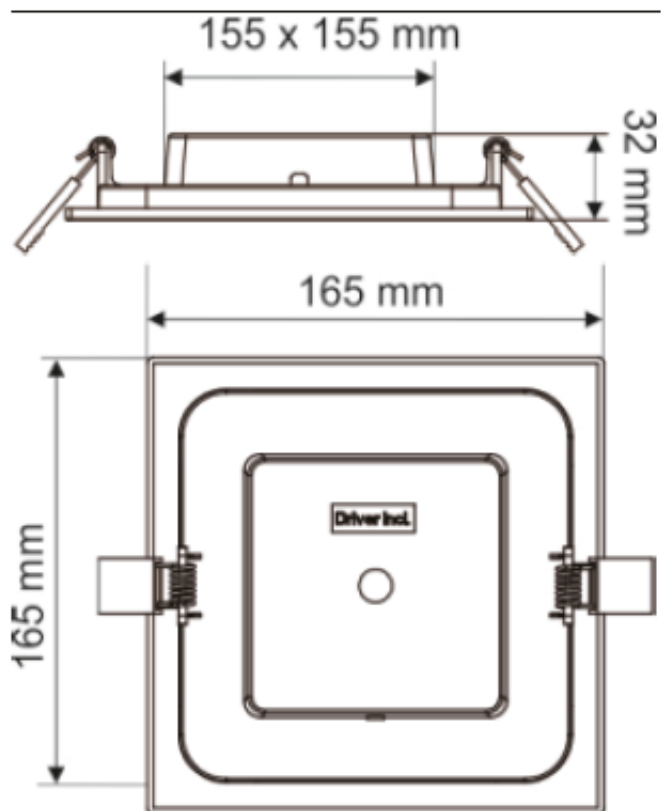

Opis produktu

Oprawa oświetleniowa Adviti AKMAN LED AD-OD-6055WLX3 przeznaczona jest do oświetlania wewnętrznych części pomieszczeń (np. kuchni, łazienek, klatek schodowych, piwnic itp.). Dzięki nowoczesnej technologii opartej na **diodach LED SMD** uzyskamy doskonałe doświetlenie wnętrza. Posiada także **wbudowany zasilacz LED**.

Przeznaczona do **montażu natynkowego**.

Specyfikacja techniczna:

- moc: 12W
- źródło światła: 64x LED SMD
- strumień świetlny: 800lm
- temperatura barwowa: 3000K
- barwa światła: ciepła biel
- trwałość L70/B50: 25 000h
- liczba cykli włączeniowych: 15 000
- współczynnik oddawania barw Ra/CRI: >80
- wbudowany zasilacz LED
- materiał: PC
- kolor: biały
- stopień ochrony: IP20
- temperatura pracy: -20 st. C ...+40 st. C
- zasilanie: ~230V/50Hz
- waga netto: 0,23 kg