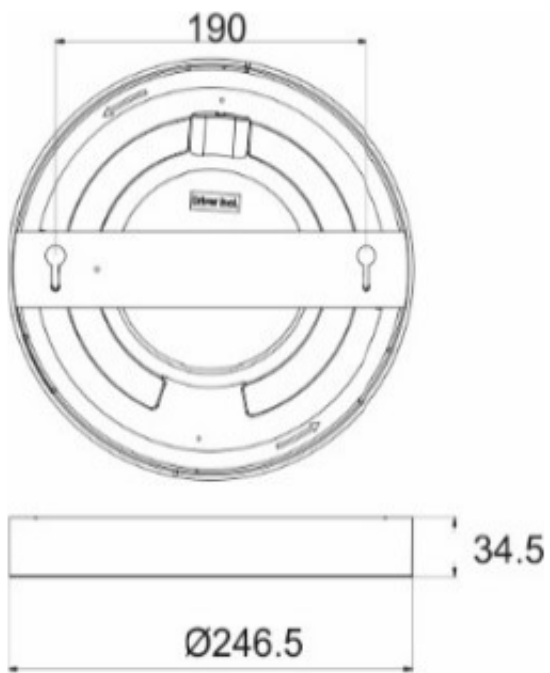

Przeznaczona do **montażu natynkowego**.

Specyfikacja techniczna:

- moc: 24W
- Źródło światła: 120x LED SMD 2835
- strumień świetlny: 1900lm
- temperatura barwowa: 4000K
- barwa światła: neutralna biel
- współczynnik oddawania barw Ra/CRI: >80
- materiał: stop aluminium + mleczne szkło akrylowe typu PMMA
- wbudowany zasilacz LED
- temperatura pracy: -20 st. C ...+40 st. C
- kolor obudowy: biały
- zasilanie: ~230V/50Hz
- wymiary: Ø246,5 x 34,5 mm
- waga netto: 0,5 kg