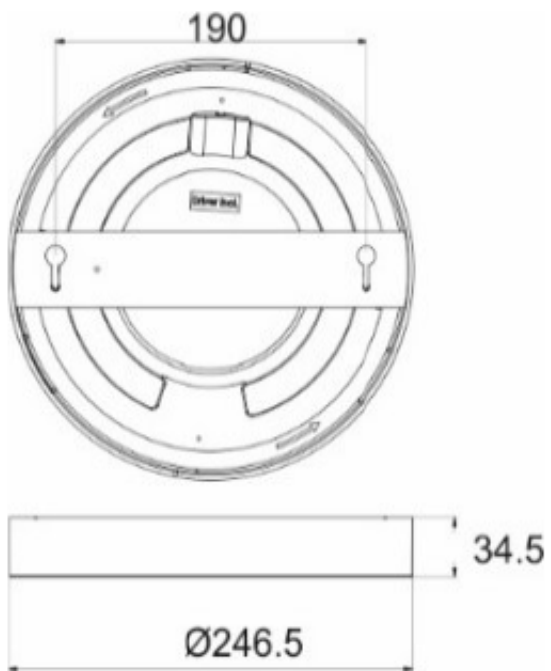

Przeznaczona do **montażu natynkowego**.

Specyfikacja techniczna:

- moc: 24W
- Źródło światła: 120x LED SMD 2835
- strumień świetlny: 1900lm
- temperatura barwowa: 3000K
- barwa światła: ciepła biel
- współczynnik oddawania barw Ra/CRI: >80
- materiał: stop aluminium + mleczne szkło akrylowe typu PMMA
- wbudowany zasilacz LED
- temperatura pracy: -20 st. C ...+40 st. C
- kolor obudowy: biały
- zasilanie: ~230V/50Hz
- wymiary: Ø246,5 x 34,5 mm
- waga netto: 0,5 kg