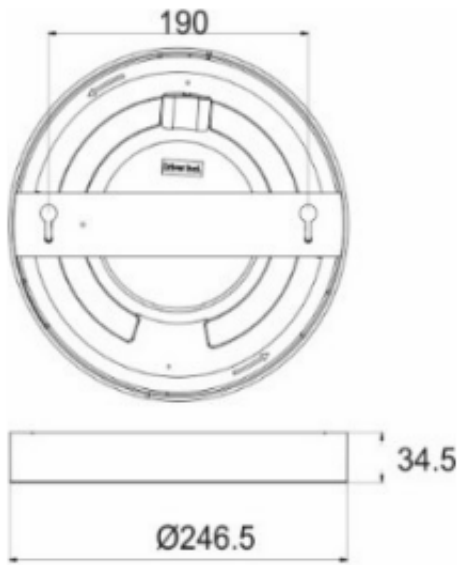

## Specyfikacja techniczna:

- moc: 20W
- Źródło światła: 100x LED SMD 2835
- strumień świetlny: 1400lm
- temperatura barwowa: 4000K
- barwa światła: neutralna biel
- współczynnik oddawania barw Ra/CRI: >80
- materiał: stop aluminium + mleczne szkło akrylowe typu PMMA
- wbudowany zasilacz LED
- stopień ochrony: IP20
- temperatura pracy: -20 st. C ...+40 st. C
- kolor obudowy: biały
- zasilanie: ~230V/50Hz
- wymiary: Ø246,5 x 34,5 mm
- waga netto: 0,5 kg