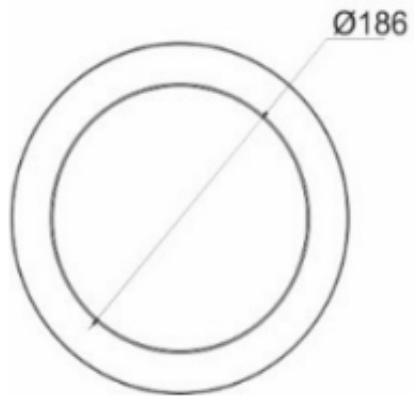

## Specyfikacja techniczna:

- moc: 20W
- Źródło światła: 100x LED SMD 2835
- strumień świetlny: 1400lm
- temperatura barwowa: 4000K
- barwa światła: neutralna biel
- współczynnik oddawania barw Ra/CRI: >80
- materiał: stop aluminium + mleczne szkło akrylowe typu PMMA
- wbudowany zasilacz LED
- stopień ochrony: IP20
- temperatura pracy: -20 st. C ...+40 st. C
- kolor obudowy: biały
- zasilanie: ~230V/50Hz
- wymiary: Ø246,5 x 34,5 mm
- waga netto: 0,5 kg