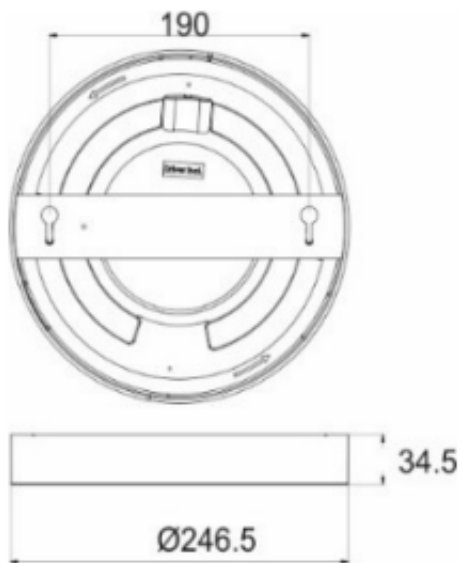

Przeznaczona do **montażu natynkowego**.

Specyfikacja techniczna:

- moc: 20W
- Źródło światła: 100x LED SMD 2835
- strumień świetlny: 1400lm
- temperatura barwowa: 3000K
- barwa światła: ciepła biel
- współczynnik oddawania barw Ra/CRI: >80
- materiał: stop aluminium + mleczne szkło akrylowe typu PMMA
- wbudowany zasilacz LED
- stopień ochrony: IP20
- temperatura pracy: -20 st. C ...+40 st. C
- kolor obudowy: biały
- zasilanie: ~230V/50Hz
- wymiary: Ø246,5 x 34,5 mm
- waga netto: 0,5 kg