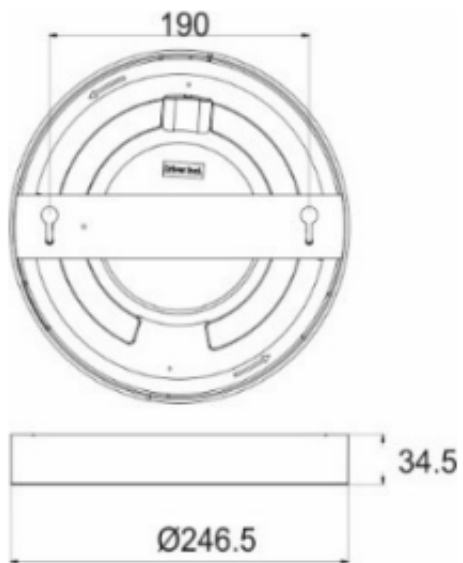

## Specyfikacja techniczna:

- moc: 20W
- Źródło światła: 100x LED SMD 2835
- strumień świetlny: 1400lm
- temperatura barwowa: 3000K
- barwa światła: ciepła biel
- współczynnik oddawania barw Ra/CRI: >80
- materiał: stop aluminium + mleczne szkło akrylowe typu PMMA
- wbudowany zasilacz LED
- stopień ochrony: IP20
- temperatura pracy: -20 st. C ...+40 st. C
- kolor obudowy: biały
- zasilanie: ~230V/50Hz
- wymiary: Ø246,5 x 34,5 mm
- waga netto: 0,5 kg