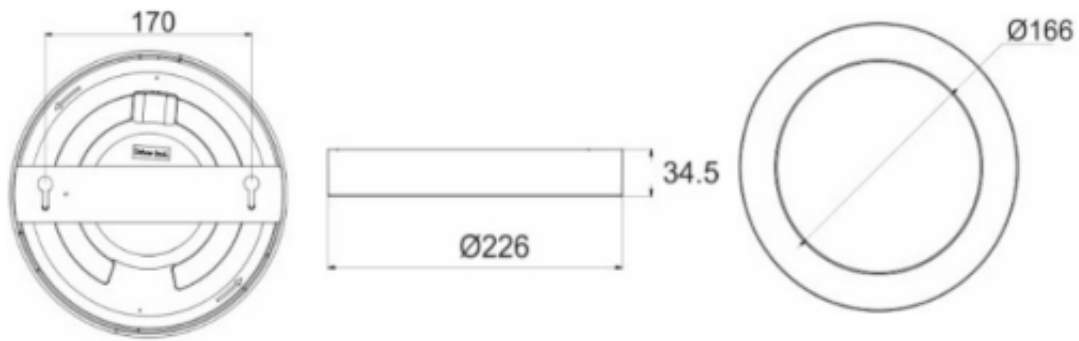

Przeznaczona jest do montażu **na suficie, natynkowo**. Znajdzie zastosowanie w domu, mieszkaniu, biurze, obiektach handlowych itp.

Specyfikacja techniczna:

- moc: 18W
- Źródło światła: 90x LED SMD 2835
- strumień świetlny: 1300 lm
- współczynnik oddawania barw Ra/CRI: >80
- temperatura barwowa: 4000K
- barwa światła: neutralna biel
- wbudowany zasilacz LED
- materiał: stop aluminium
- klosz: mleczne szkło akrylowe typu PMMA
- montaż: natynkowy
- kolor: biały
- stopień ochrony: IP20
- temperatura pracy: -20 st. C ...+40 st. C
- napięcie zasilania: ~230V/50Hz