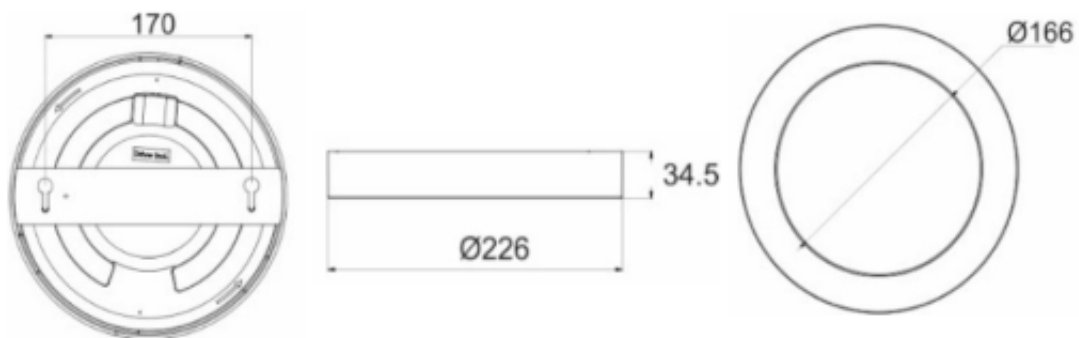

Przeznaczona jest do montażu **na suficie, natynkowo**. Znajdzie zastosowanie w domu, mieszkaniu, biurze, obiektach handlowych itp.

Specyfikacja techniczna:

- moc: 18W
- źródło światła: 90x LED SMD 2835
- strumień świetlny: 1300 lm
- współczynnik oddawania barw Ra/CRI: >80
- temperatura barwowa: 3000K
- barwa światła: ciepła biel
- wbudowany zasilacz LED
- materiał: stop aluminium
- klosz: mleczne szkło akrylowe typu PMMA
- montaż: natynkowy
- kolor: biały
- stopień ochrony: IP20
- temperatura pracy: -20 st. C ...+40 st. C
- napięcie zasilania: ~230V/50Hz