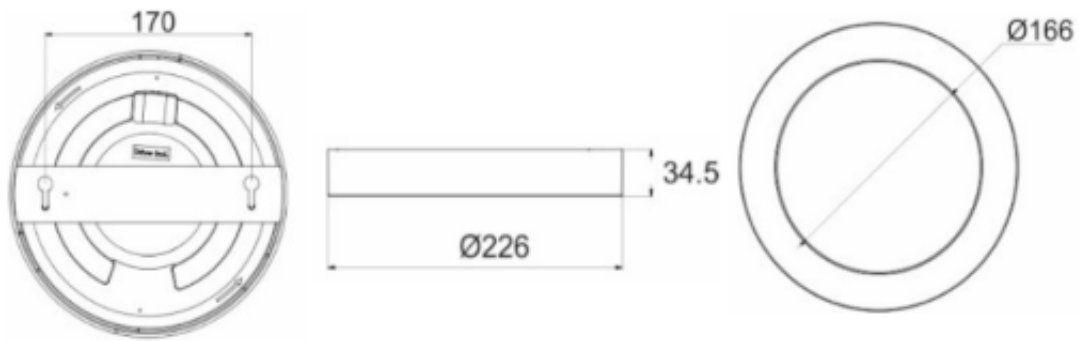

### Specyfikacja techniczna:

- moc: 18W
- źródło światła: 90x LED SMD 2835
- strumień świetlny: 1300 lm
- współczynnik oddawania barw Ra/CRI: >80
- temperatura barwowa: 3000K
- barwa światła: ciepła biel
- wbudowany zasilacz LED
- materiał: stop aluminium
- klosz: mleczne szkło akrylowe typu PMMA
- montaż: natynkowy
- kolor: biały
- stopień ochrony: IP20
- temperatura pracy: -20 st. C ...+40 st. C
- napięcie zasilania: ~230V/50Hz