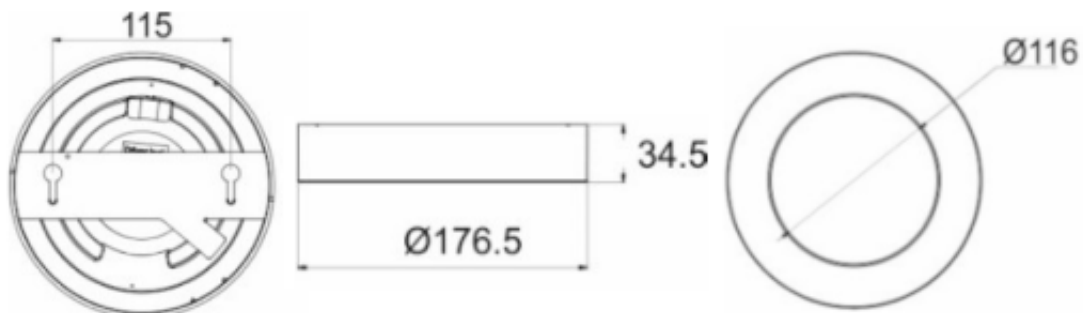

Przeznaczona jest do montażu **na suficie, natynkowo**. Znajdzie zastosowanie w domu, mieszkaniu, biurze, obiektach handlowych itp.

Specyfikacja techniczna:

- moc: 12W
- źródło światła: 60x LED SMD 2835
- strumień świetlny: 780 lm
- współczynnik oddawania barw Ra/CRI: >80
- temperatura barwowa: 3000K
- barwa światła: ciepła biel
- wbudowany zasilacz LED
- materiał: stop aluminium
- klosz: mleczne szkło akrylowe typu PMMA
- montaż: natynkowy
- kolor: biały
- stopień ochrony: IP20
- temperatura pracy: -20 st. C ...+40 st. C
- napięcie zasilania: ~230V/50Hz