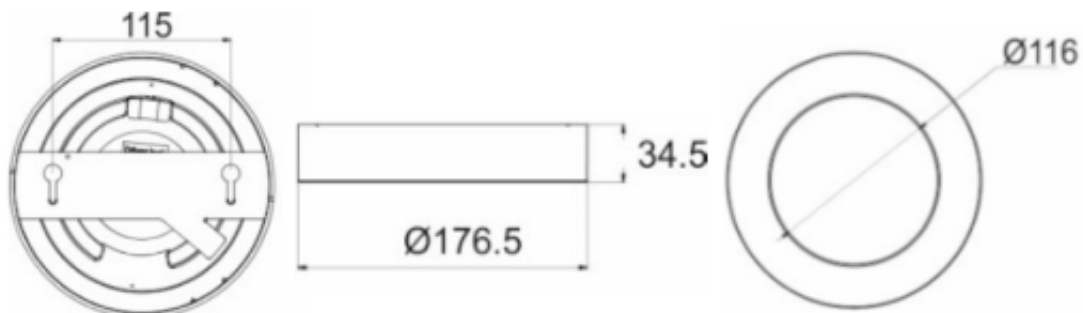

### Specyfikacja techniczna:

- moc: 12W
- źródło światła: 60x LED SMD 2835
- strumień świetlny: 780 lm
- współczynnik oddawania barw Ra/CRI: >80
- temperatura barwowa: 3000K
- barwa światła: ciepła biel
- wbudowany zasilacz LED
- materiał: stop aluminium
- klosz: mleczne szkło akrylowe typu PMMA
- montaż: natynkowy
- kolor: biały
- stopień ochrony: IP20
- temperatura pracy: -20 st. C ...+40 st. C
- napięcie zasilania: ~230V/50Hz