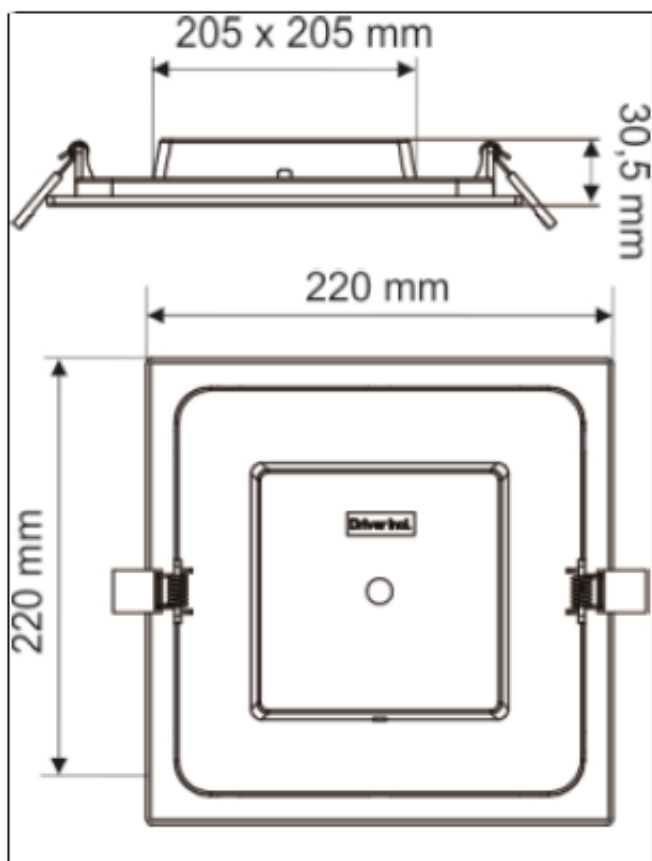

Opis produktu

Oprawa oświetleniowa Adviti AKMAN LED AD-OD-6056WLX4 przeznaczona jest do oświetlania wewnętrznych części pomieszczeń (np. kuchni, łazienek, klatek schodowych, piwnic itp.). Dzięki nowoczesnej technologii opartej na **diodach LED SMD** uzyskamy doskonale doświetlenie wnętrza. Posiada także **wbudowany zasilacz LED**.

Przeznaczona do montażu **w sufitach podwieszanych typu karton-gips**.

Specyfikacja techniczna:

- moc: 18W
- źródło światła: 96x LED SMD
- strumień świetlny: 1600lm
- temperatura barwowa: 4000K
- barwa światła: neutralna biel
- współczynnik oddawania barw Ra/CRI: >80
- wbudowany zasilacz LED
- temperatura pracy: -20 st. C ...+40 st. C
- kolor obudowy: biały
- stopień ochrony: IP20
- materiał: PMMA
- montaż: podtynkowy
- zasilanie: ~230V/50Hz
- waga netto: 0,4 kg