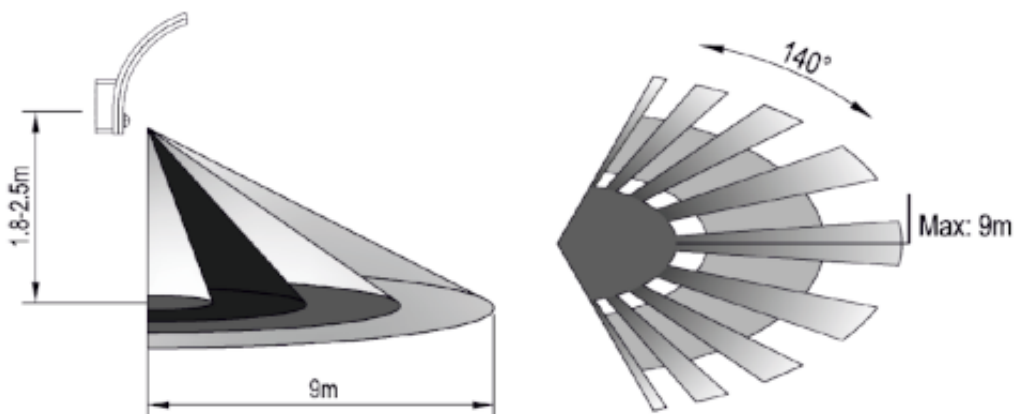

Link do produktu: <https://elektrone.pl/oprawa-ogrodowa-riolit-led-adviti-ad-op-6206glpmr4-15w-ip65-czujnik-ruchup-3906.html>

OPRAWA OGRODOWA RIOLIT LED ADVITI AD-OP-6206GLPMR4 15W IP65 +CZUJNIK RUCHU

Cena brutto	70,55 zł
Cena netto	57,36 zł
Dostępność	Dostępny
Czas wysyłki	24 godziny
Numer katalogowy	AD-OP-6206GLPMR4
Kod EAN	5908254815812
Producent	ADVITI

Opis produktu

Oprawa ogrodowa Adviti AD-OP-6206GLPMR4 posiada **czujnik pasywnej podczerwieni (PIR)**, który reaguje na ruch w polu detekcji, a także **czujnik zmierzchowy**, który - w zależności od ustawień - włącza oświetlenie tylko, gdy zajdzie taka potrzeba. Oprawa posiada nowoczesne **diody LED SMD**, które zapewniają energooszczędność i długą żywotność urządzenia. Można ją umieścić na elewacji domu czy też betonowym ogrodzeniu.

Można ją umieścić na elewacji domu czy też betonowym ogrodzeniu. Posiada **wodoodporną i wandaloodporną** obudowę, chroniącą sprzęt przed złymi warunkami atmosferycznymi.

Specyfikacja techniczna:

- źródło światła: LED SMD
- współczynnik oddawania barw Ra/CRI: >85
- moc: 15W
- strumień świetlny: 1100 lm
- temperatura barwowa: 4000K (neutralna biel)

-
- typ czujnika: PIR
 - kąt widzenia: 140°
 - prędkość wykrywanego obiektu: 0,6 - 1,5 m/s
 - zasięg detekcji czujnika: 9m
 - regulacja natężenia światła LUX: <3-2000 lux
 - regulacja czasu świecenia TIME: min. 10 s, max. 5 min
 - materiał: poliwęglan (PC) + aluminium
 - temperatura pracy: -20 st. C ... +40 st. C
 - wysokość montażu: 1,8 - 2,5 m
 - stopień ochrony: IP65, IK10
 - kolor: szary
 - zasilanie: 230V, ~50Hz
 - wymiary: 170,7 x 159,2 x 80 mm
 - waga netto: 0,38 kg