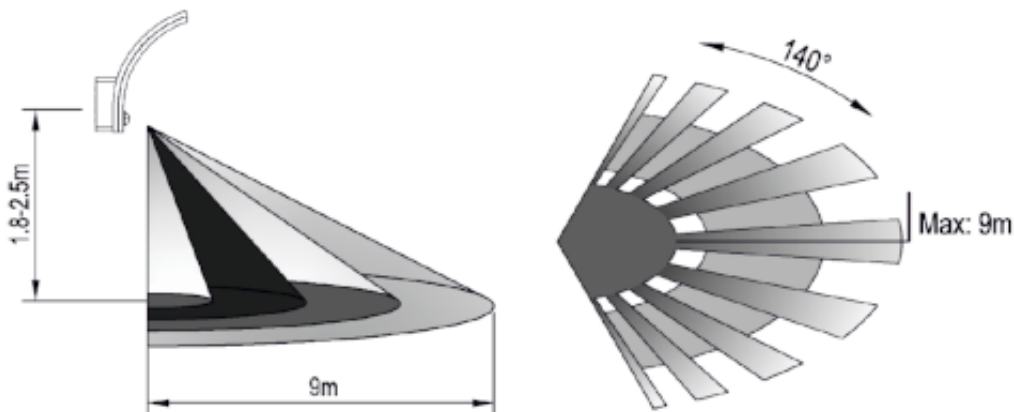

Cena brutto	70,55 zł
Cena netto	57,36 zł
Dostępność	Dostępny
Czas wysyłki	24 godziny
Numer katalogowy	AD-OP-6206BLPMR4
Kod EAN	5908254815805
Producent	ADVITI

Opis produktu

Oprawa ogrodowa Adviti AD-OP-6206BLPMR4 posiada **czujnik pasywnej podczerwieni (PIR)**, który reaguje na ruch w polu detekcji, a także **czujnik zmierzchowy**, który - w zależności od ustawień - włącza oświetlenie tylko, gdy zajdzie taka potrzeba. Oprawa posiada nowoczesne **diody LED SMD**, które zapewniają energooszczędność i długą żywotność urządzenia. Można ją umieścić na elewacji domu czy też betonowym ogrodzeniu.

Można ją umieścić na elewacji domu czy też betonowym ogrodzeniu. Posiada **wodoodporną i wandaloodporną** obudowę, chroniącą sprzęt przed złymi warunkami atmosferycznymi.

Specyfikacja techniczna:

- źródło światła: LED SMD
- współczynnik oddawania barw Ra/CRI: >85
- moc: 15W
- strumień świetlny: 1100 lm
- temperatura barwowa: 4000K (neutralna biel)

-
- typ czujnika: PIR
 - kąt widzenia: 140°
 - prędkość wykrywanego obiektu: 0,6 - 1,5 m/s
 - zasięg detekcji czujnika: 9m
 - regulacja natężenia światła LUX: <3-2000 lux
 - regulacja czasu świecenia TIME: min. 10 s, max. 5 min
 - materiał: poliwęglan (PC) + aluminium
 - temperatura pracy: -20 st. C ... +40 st. C
 - wysokość montażu: 1,8 - 2,5 m
 - stopień ochrony: IP65, IK10
 - kolor: czarny
 - zasilanie: 230V, ~50Hz
 - wymiary: 170,7 x 159,2 x 80 mm
 - waga netto: 0,38 kg