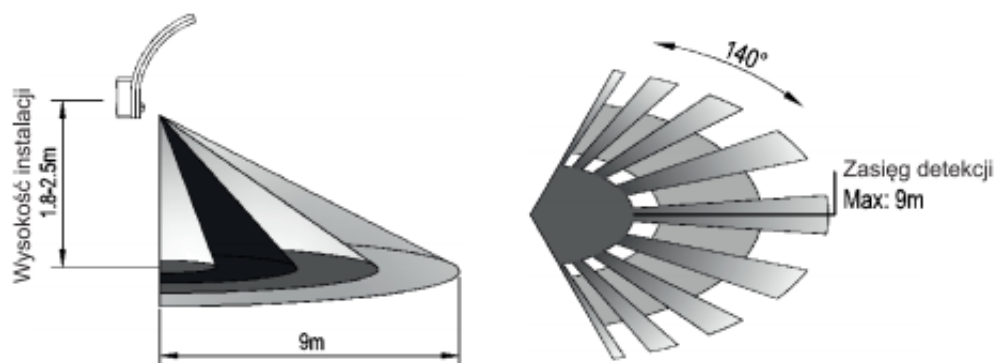

Opis produktu

Oprawa ogrodowa ORNO PIRYT OR-OP-6109GLPMR4

wyposażona jest w

czujnik pasywnej podczerwieni PIR,

który reaguje na ruch w polu detekcji, a także

czujnik zmierzchowy,

który - w zależności od ustawień - włącza oświetlenie tylko, gdy zajdzie taka potrzeba.

Specyfikacja techniczna:

- moc: 10W
- Źródło światła: LED
- strumień świetlny: 750 lm
- kąt widzenia: 140°
- max. zasięg czujnika: 9 m
- temperatura barwowa: 4000K
- barwa światła: neutralna biel
- regulacja natężenia światła (LUX): <3-2000 lux
- regulacja czasu świecenia (TIME): min. 10 sek. (± 3 sek.); max. 5 min (± 1 min.)
- prędkość detekcji: 0,6 - 1,5 m/s
- temperatura pracy: -20°C ... +40°C
- wysokość instalacji: 1,8 - 2,5 m
- stopień ochrony: IP54
- kolor: szary
- materiał: poliwęglan (PC), nietłukący
- zasilanie: ~230V, 50Hz
- wymiary: 188 x 250 x 66 mm
- waga: 0,9 kg