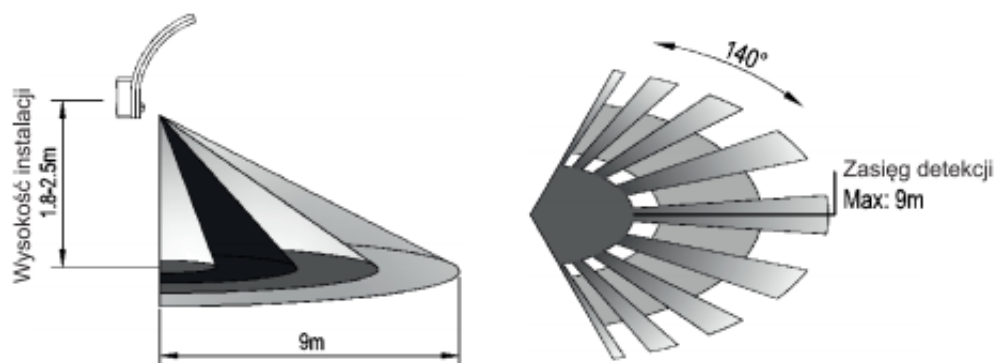

Opis produktu

Oprawa ogrodowa ORNO PIRYT OR-OP-6109BLPMR4

wyposażona jest w

czujnik pasywnej podczerwieni PIR,

który reaguje na ruch w polu detekcji, a także

czujnik zmierzchowy,

który - w zależności od ustawień - włącza oświetlenie tylko, gdy zajdzie taka potrzeba.

Specyfikacja techniczna:

- moc: 10W
- Źródło światła: LED
- strumień świetlny: 750 lm
- kąt widzenia: 140°
- max. zasięg czujnika: 9 m
- temperatura barwowa: 4000K
- barwa światła: neutralna biel
- regulacja natężenia światła (LUX): <3-2000 lux
- regulacja czasu świecenia (TIME): min. 10 sek. (± 3 sek.); max. 5 min (± 1 min.)
- prędkość detekcji: 0,6 - 1,5 m/s
- temperatura pracy: -20°C ... +40°C
- wysokość instalacji: 1,8 - 2,5 m
- stopień ochrony: IP54
- materiał: poliwęglan (PC), nietłukący
- zasilanie: ~230V, 50Hz
- wymiary: 188 x 250 x 66 mm
- waga: 0,9 kg