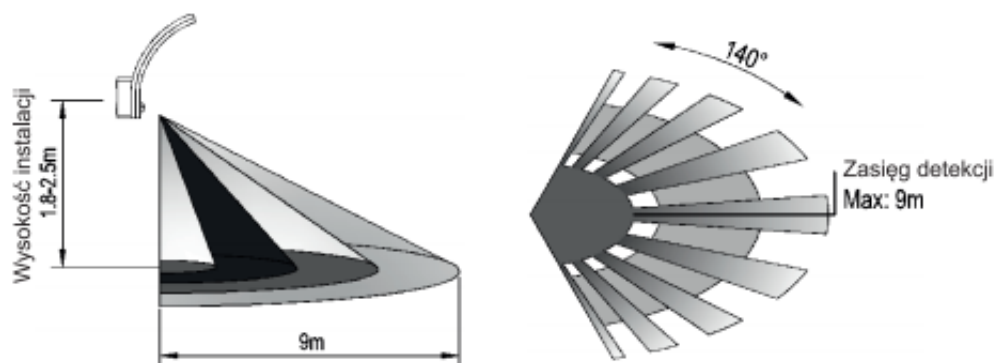

## Opis produktu

Oprawa ogrodowa ORNO PIRYT OR-OP-6109WLPMR4

wyposażona jest w

czujnik pasywnej podczerwieni PIR,

który reaguje na ruch w polu detekcji, a także

czujnik zmierzchowy,

który - w zależności od ustawień - włącza oświetlenie tylko, gdy zajdzie taka potrzeba.

Specyfikacja techniczna:

- moc: 10W
- Źródło światła: LED
- strumień świetlny: 750 lm
- kąt widzenia: 140°
- max. zasięg czujnika: 9 m
- temperatura barwowa: 4000K
- barwa światła: neutralna biel
- regulacja natężenia światła (LUX): <3-2000 lux
- regulacja czasu świecenia (TIME): min. 10 sek. (± 3 sek.); max. 5 min (± 1 min.)
- prędkość detekcji: 0,6 - 1,5 m/s
- temperatura pracy: -20°C ... +40°C
- wysokość instalacji: 1,8 - 2,5 m
- stopień ochrony: IP54
- materiał: poliwęglan (PC), nietłukący
- zasilanie: ~230V, 50Hz
- wymiary: 188 x 250 x 66 mm
- waga: 0,9 kg