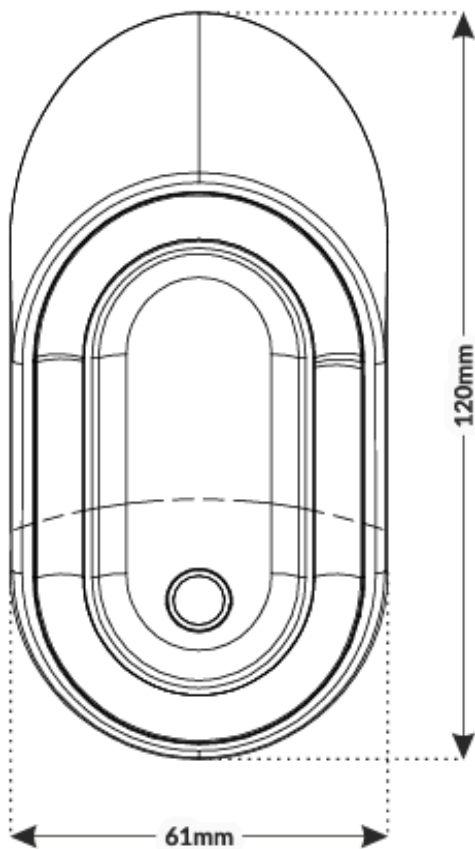

Montaż możliwy jest **wewnątrz** pomieszczeń (stopień ochrony IP20).

Specyfikacja techniczna:

- moc: 2,5W
- liczba źródeł światła: 1
- źródło światła: LED, niewymienne
- strumień świetlny: 80lm
- temperatura barwowa: 4000K (neutralna biel)
- trwałość: 54 000h
- wskaźnik oddawania barw Ra/CRI: >90
- kąt rozsyłu światła: >80°
- typ czujnika: IR (podczerwień)
- zasięg detekcji czujnika: 4cm
- źródło światła o klasie efektywności energetycznej G
- materiał obudowy: tworzywo sztuczne
- materiał klosza: tworzywo sztuczne matowe/satynowe
- kolor: czarny
- montaż: podszafkowy
- stopień ochrony: IP20, IK01
- napięcie nominalne: 12V DC
- wymiary: 61 x 37 x 120 mm
- waga netto: 0,095kg