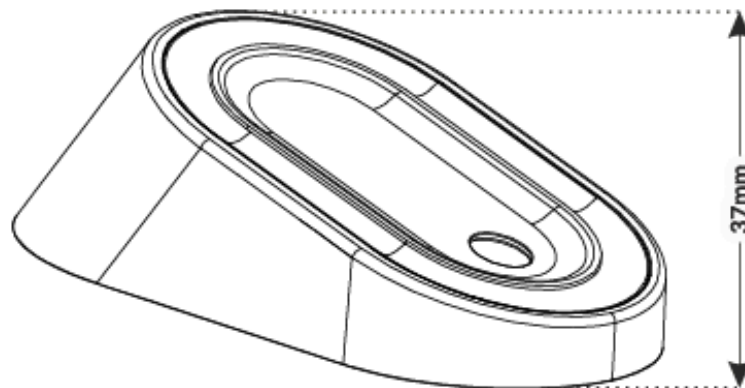

Opis produktu

Lampka podszafkowa Adviti AGRA LED AD-OM-6564L4/B/SW posiada diody LED o mocy 2,5W. Przeznaczone są do podświetlenia mebli, blatów kuchennych, zakamarków garderoby czy witryn w salonie, montując ją do dolnej płaszczyzny półki lub szafki.

Montaż możliwy jest **wewnątrz** pomieszczeń (stopień ochrony IP20).

Specyfikacja techniczna:

- moc: 2,5W
- liczba źródeł światła: 1
- źródło światła: LED, niewymienne
- strumień świetlny: 80lm
- temperatura barwowa: 4000K (neutralna biel)
- trwałość: 54 000h
- wskaźnik oddawania barw Ra/CRI: >90
- kąt rozsyłu światła: >80°
- typ czujnika: IR (podczerwień)
- zasięg detekcji czujnika: 4cm
- źródło światła o klasie efektywności energetycznej G
- materiał obudowy: tworzywo sztuczne
- materiał klosza: tworzywo sztuczne matowe/satynowe
- kolor: czarny
- montaż: podszafkowy
- stopień ochrony: IP20, IK01
- napięcie nominalne: 12V DC
- wymiary: 61 x 37 x 120 mm
- waga netto: 0,095kg