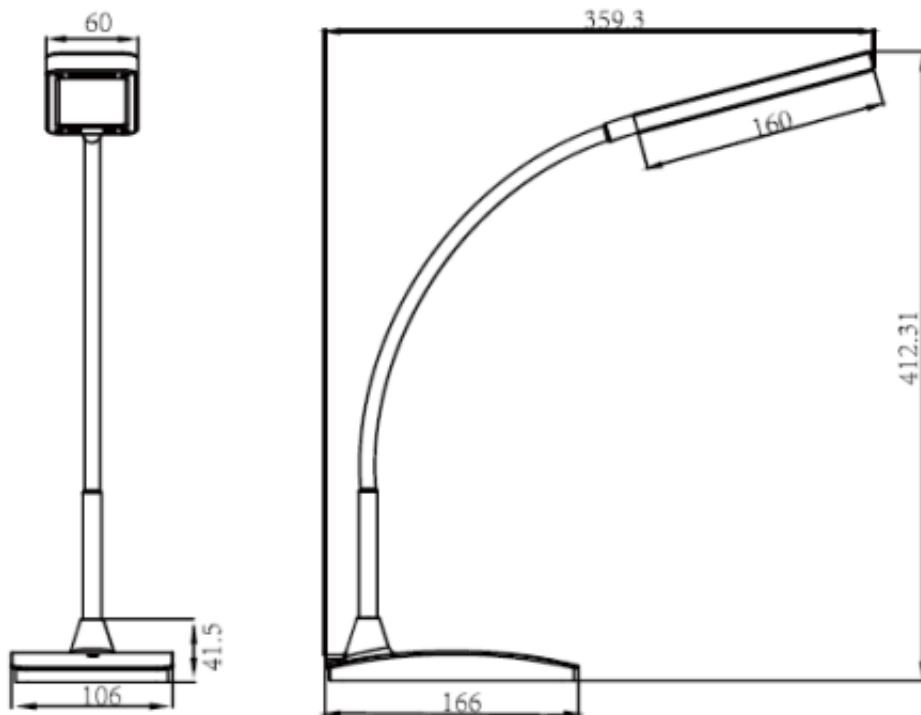

Opis produktu

Lampka biurowa Virone AMET LED DL-8/W o mocy 6W posiada **dotykowy panel sterujący z 3-stopniową regulacją jasności świecenia**. **Elastyczne ramię** pozwala na dostosowanie kierunku padania światła do swoich potrzeb. Lampka przeznaczona jest do użytku wewnętrznego.

Specyfikacja techniczna:

- moc: 6W
- źródło światła: LED SMD
- trwałość L70/B50: 20 000h
- strumień świetlny: 360 lm
- temperatura barwowa: 3000K (ciepła biel)
- wskaźnik oddawania barw Ra/CRI: >80
- kąt rozsyłu światła: 88°
- kolor: biały
- miejsce zastosowania: wewnątrz
- napięcie zasilania: ~100-240V, 50/60Hz
- prąd znamionowy: 100 mA
- wymiary: 412,31 x 106 x 166 mm
- waga netto: 0,81 kg