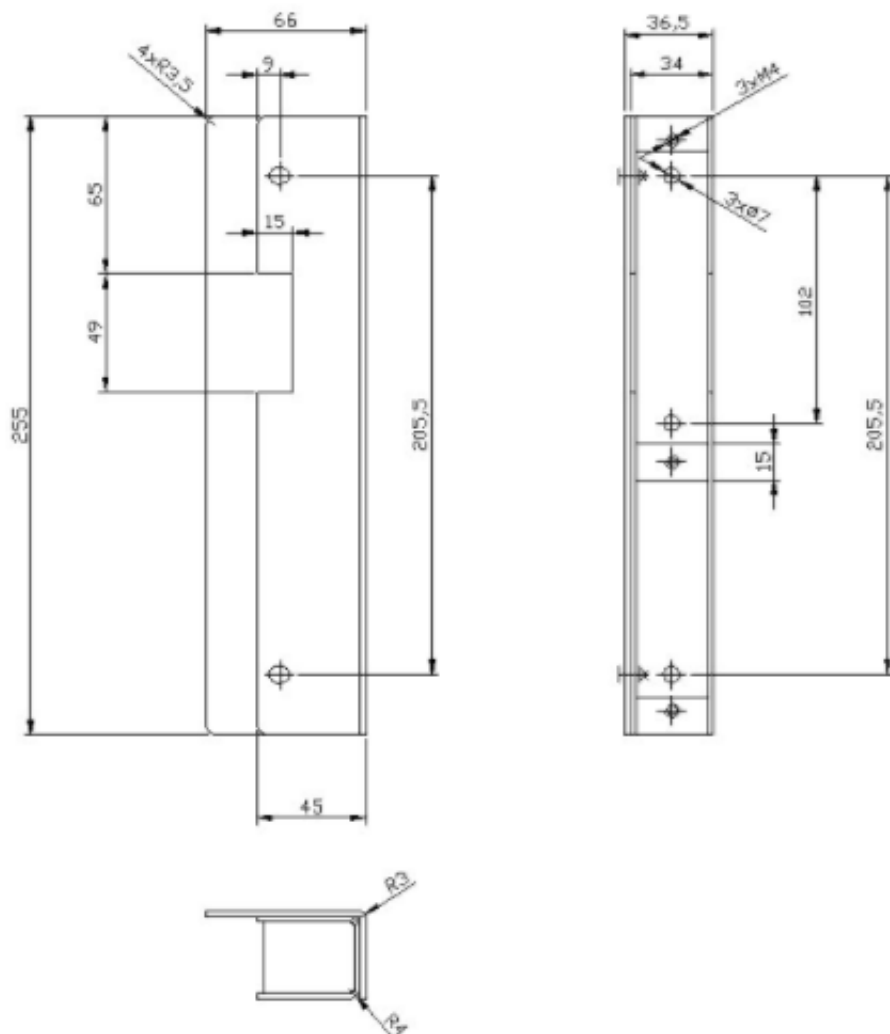

Pokryta jest

powłoką proszkową w kolorze czarnym.

Posiada

odbojnik,

który może być mocowany z obu stron kasety i umożliwia odpowiednie przystosowanie zaczepu do drzwi.

Kasetę można zamontować

nawierzchniowo

lub na odpowiednią głębokość

wmurować w słupek.

Specyfikacja techniczna:

- wykończenie powierzchni: powłoka proszkowa w kolorze czarnym
- grubość blachy: 2 mm (kasetka); 2,5 mm (odbojnik)
- sposób montażu: wkręty M5 lub M6 albo spaw
- mocowanie: za pomocą szylidu długiego lub krótkiego
- waga: 1 kg

Szylid prosty długi Elektra Plus SP2501-CZ

dedykowany jest do

drzwi prawych i lewych.

Pokryty jest powłoką

proszkową w kolorze czarnym.

Specyfikacja techniczna:

- długość: 250 mm
- szerokość: 25,5 mm
- grubość: 3 mm
- waga: 0,1 kg