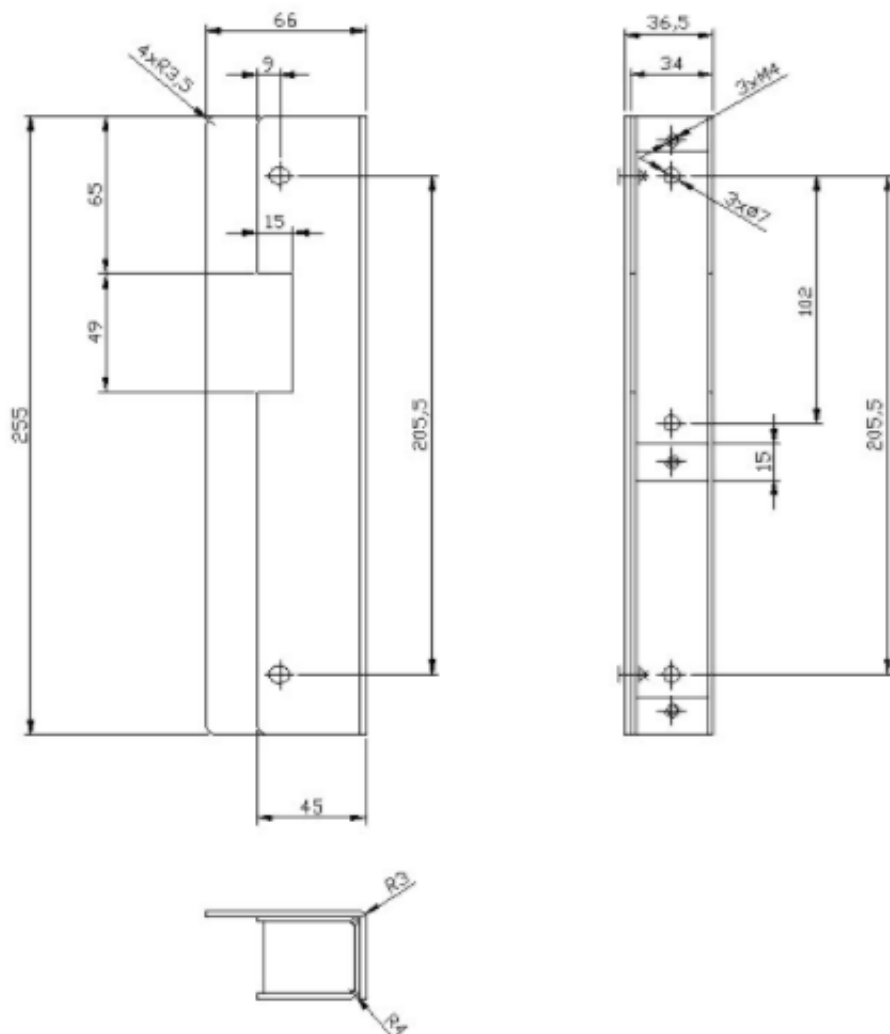

nawierzchniowo

lub na odpowiednią głębokość

wmurować w słupek.

Specyfikacja techniczna:

- wykończenie powierzchni: powłoka proszkowa w kolorze czarnym
- grubość blachy: 2 mm (kasety); 2,5 mm (odbojnik)
- sposób montażu: wkręty M5 lub M6 albo spaw
- mocowanie: za pomocą szylidu długiego lub krótkiego
- waga: 1 kg

Szylid prosty długi Elektra Plus SP2501-CZ

dedykowany jest do

drzwi prawych i lewych.

Pokryty jest powłoką

proszkową w kolorze czarnym.

Specyfikacja techniczna:

- długość: 250 mm
- szerokość: 25,5 mm
- grubość: 3 mm
- waga: 0,1 kg