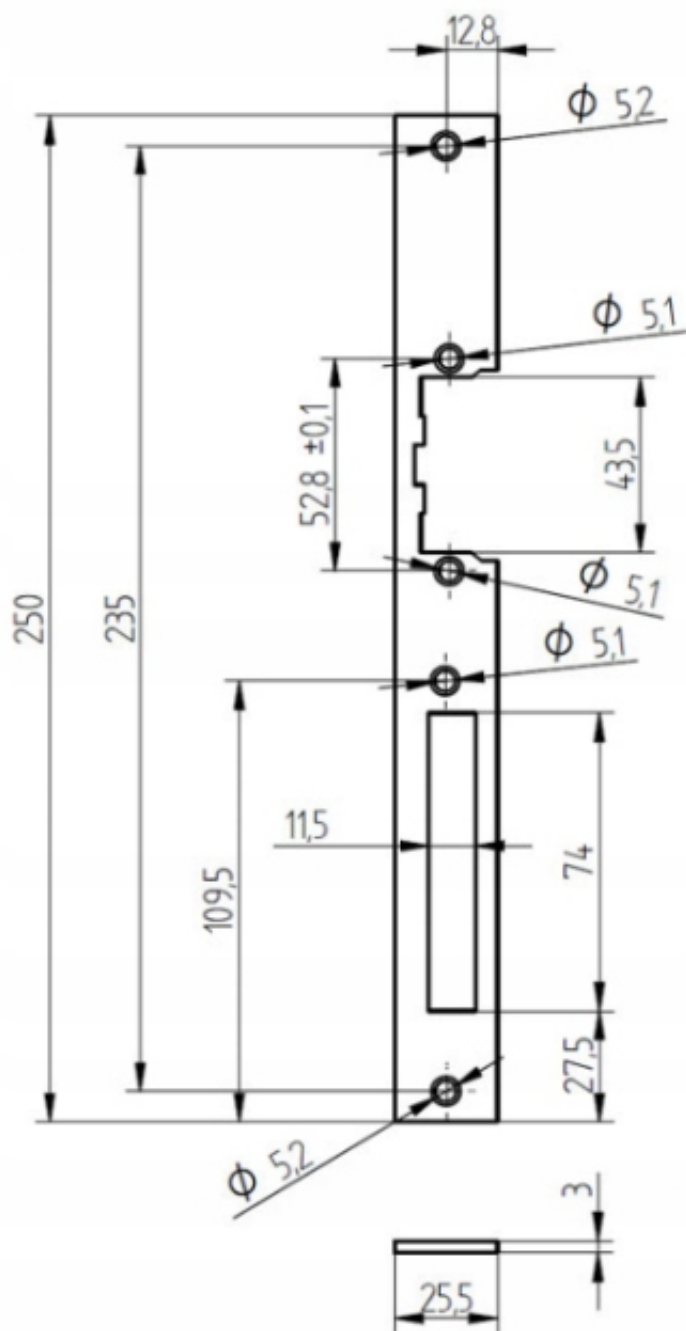

nawierzchniowo

lub na odpowiednią głębokość

wmurować w słupek.

Specyfikacja techniczna:

- wykończenie powierzchni: powłoka proszkowa w kolorze czarnym
- grubość blachy: 2 mm (kasety); 2,5 mm (odbojnik)
- sposób montażu: wkręty M5 lub M6 albo spaw
- mocowanie: za pomocą szylidu długiego lub krótkiego
- waga: 1 kg

Szylid prosty długi Elektra Plus SP2501-CZ

dedykowany jest do

drzwi prawych i lewych.

Pokryty jest powłoką

proszkową w kolorze czarnym.

Specyfikacja techniczna:

- długość: 250 mm
- szerokość: 25,5 mm
- grubość: 3 mm
- waga: 0,1 kg