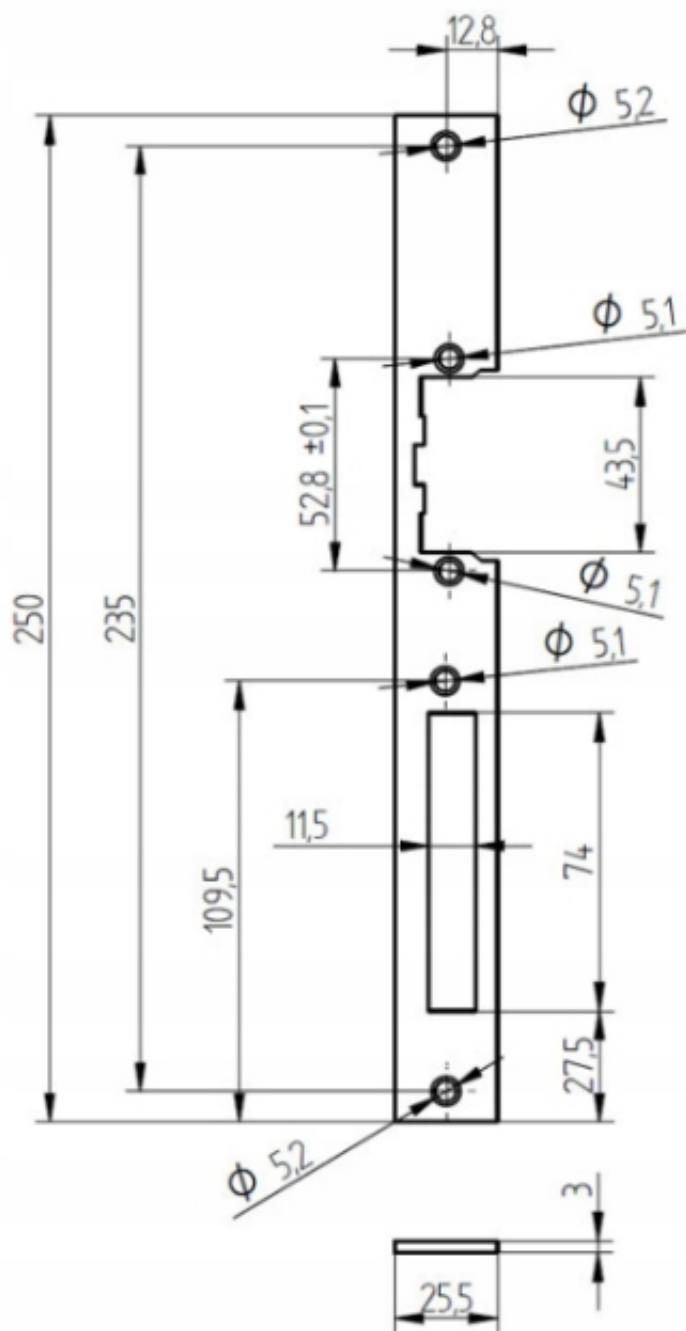

lub na odpowiednią głębokość

wmurować w słupek.

Specyfikacja techniczna:

- wykończenie powierzchni: powłoka proszkowa w kolorze czarnym
- grubość blachy: 2 mm (kasetka); 2,5 mm (odbojnik)
- sposób montażu: wkręty M5 lub M6 albo spaw
- mocowanie: za pomocą szylidu długiego lub krótkiego
- waga: 1 kg

Szylid prosty długi Elektra Plus SP2501-CZ

dedykowany jest do

drzwi prawych i lewych.

Pokryty jest powłoką

proszkową w kolorze czarnym.

Specyfikacja techniczna:

- długość: 250 mm
- szerokość: 25,5 mm
- grubość: 3 mm
- waga: 0,1 kg