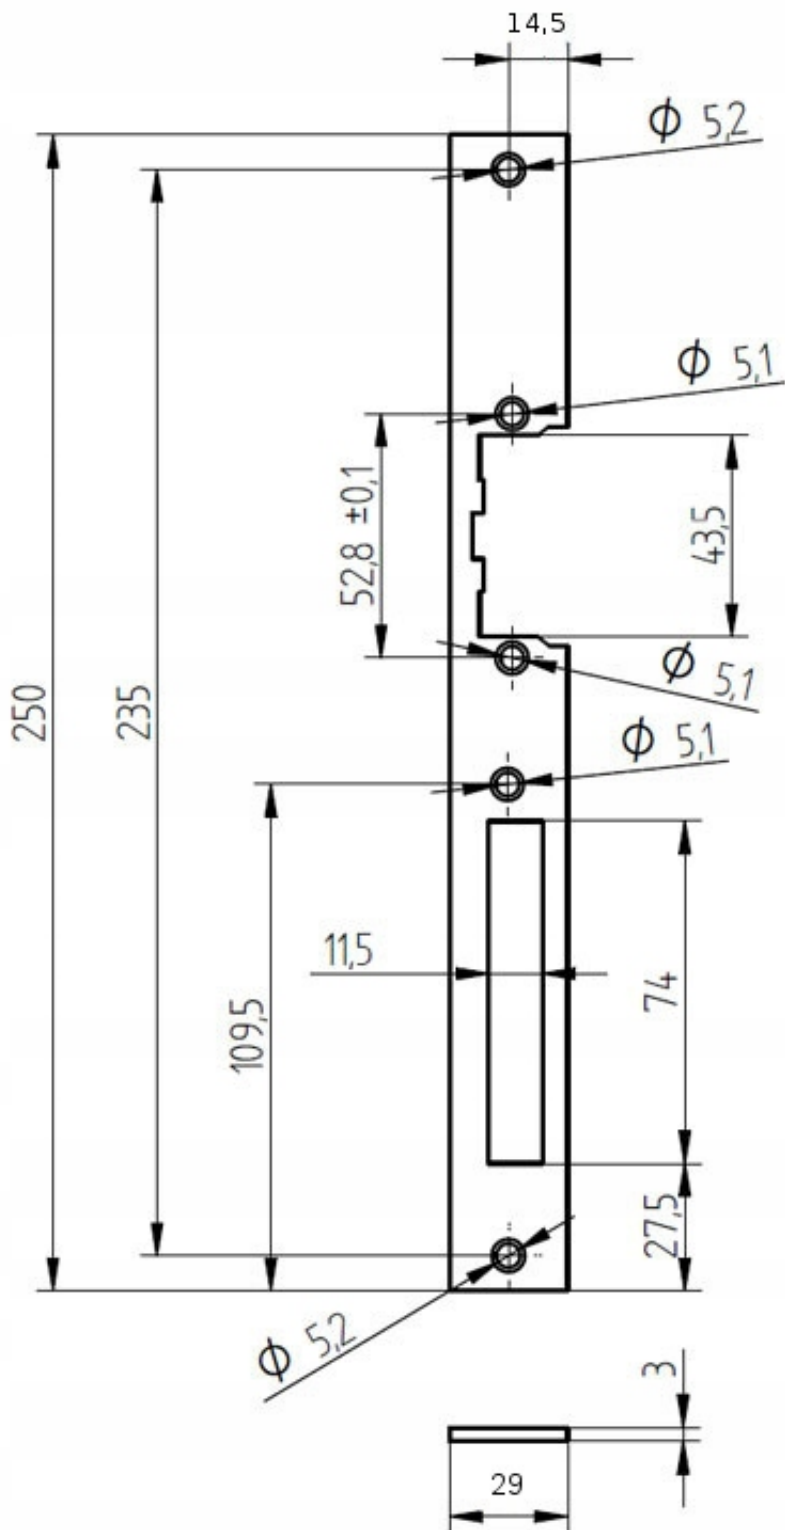

Kasetę można zamontować **nawierzchniowo** lub na odpowiednią głębokość **wmurować w słupek**.

### Specyfikacja techniczna:

- wykończenie powierzchni: powłoka cynkowa
- grubość blachy: 2 mm (kasety) 2,5 mm (odbojnik)
- sposób montażu: wkręty M5 lub M6 albo spaw
- mocowanie: za pomocą szyldu długiego lub krótkiego
- waga: 1 kg

#### Specyfikacja techniczna:

- długość: 250 mm
- szerokość: 29 mm
- grubość: 3 mm
- waga: 0,1 kg

Odchyłka globalna ± 0,2

**W zestawie:**

- 
- kasety uniwersalna Elektra Plus R3-KAS.U-C - 1 szt;
  - sztyld prosty długi Elektra Plus SP2503-C - 1 szt;
  - wkręty montażowe M4x8 - 3 szt.