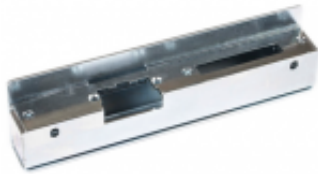

## KASETA UNIWERSALNA + SZYLD DO ELEKTROZACZEPÓW R3 R4 R5 ELEKTRA PLUS R3-KAS.U-C SP2503-C

Cena brutto	<b>84,24 zł</b>
Cena netto	<b>68,49 zł</b>
Dostępność	<b>Dostępny</b>
Czas wysyłki	<b>24 godziny</b>
Numer katalogowy	<b>R3-KAS.U-C+SP2503-C</b>
Kod EAN	<b>5905033332947</b>
Producent	<b>Elektra Plus</b>

### Opis produktu

**Kaseta uniwersalna Elektra Plus R3-KAS.U-C** przystosowana jest do zaczepów **Elektra Plus R3, R4 i R5**. Pokryta jest **powłoką cynkową**. Posiada **odbojnik**, który może być mocowany z obu stron kasety i umożliwia odpowiednie przystosowanie zaczepu do drzwi.

Kasetę można zamontować **nawierzchniowo** lub na odpowiednią głębokość **wmurować w słupek**.

### Specyfikacja techniczna:

- wykończenie powierzchni: powłoka cynkowa
- grubość blachy: 2 mm (kasety) 2,5 mm (odbojnik)
- sposób montażu: wkręty M5 lub M6 albo spaw
- mocowanie: za pomocą szyldu długiego lub krótkiego
- waga: 1 kg