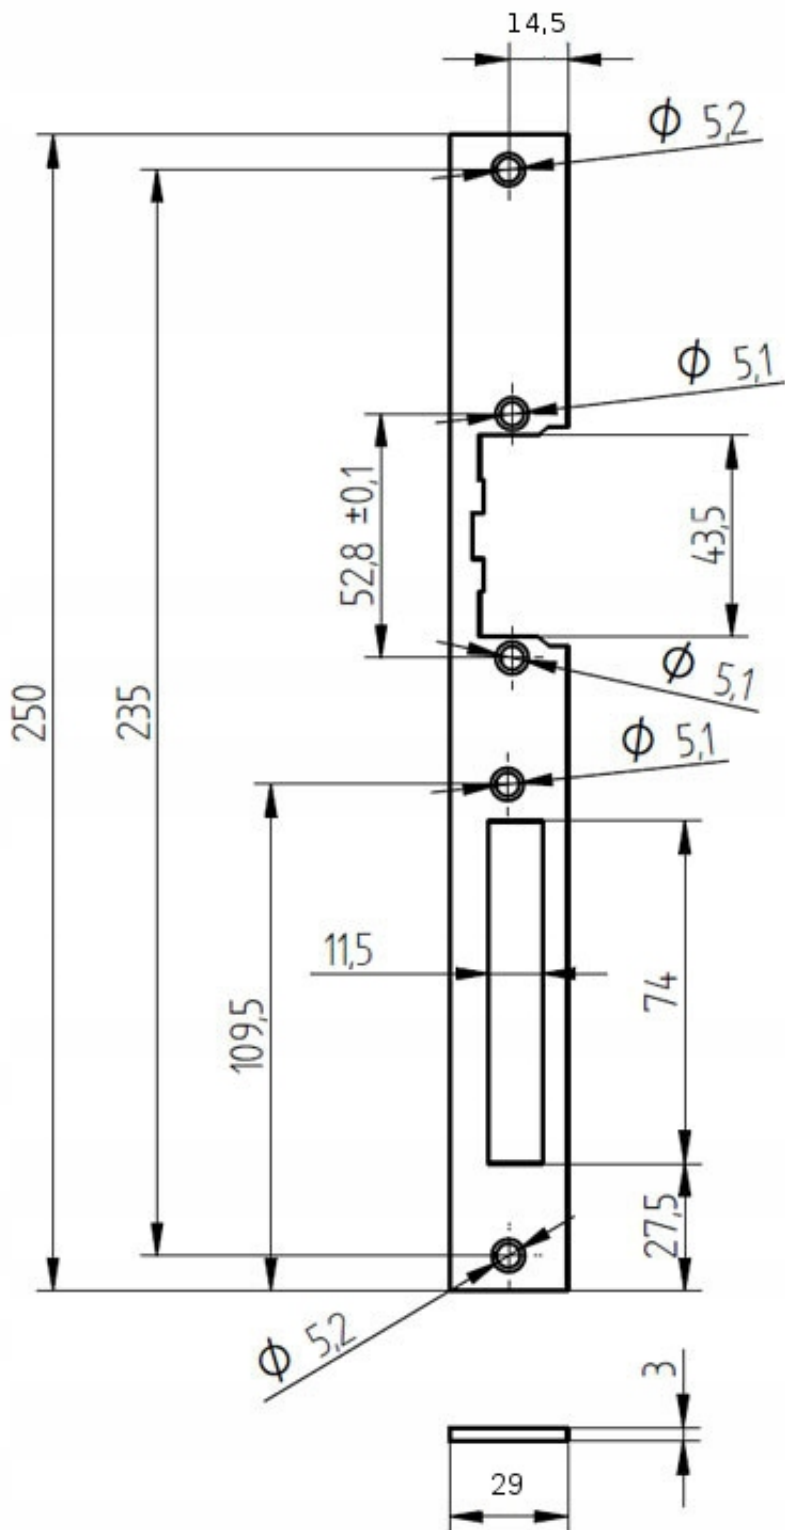

Kasetę można zamontować **nawierzchniowo** lub na odpowiednią głębokość **wmurować w słupek**.

### Specyfikacja techniczna:

- wykończenie powierzchni: powłoka cynkowa
- grubość blachy: 2 mm (kasety) 2,5 mm (odbojnik)
- sposób montażu: wkręty M5 lub M6 albo spaw
- mocowanie: za pomocą szyldu długiego lub krótkiego
- waga: 1 kg

#### Specyfikacja techniczna:

- długość: 250 mm
- szerokość: 29 mm
- grubość: 3 mm
- waga: 0,1 kg

Odchyłka globalna  $\pm 0,2$

**W zestawie:**

- 
- kasety uniwersalna Elektra Plus R3-KAS.U-C - 1 szt;
  - sztyld prosty długi Elektra Plus SP2503-C - 1 szt;
  - wkręty montażowe M4x8 - 3 szt.