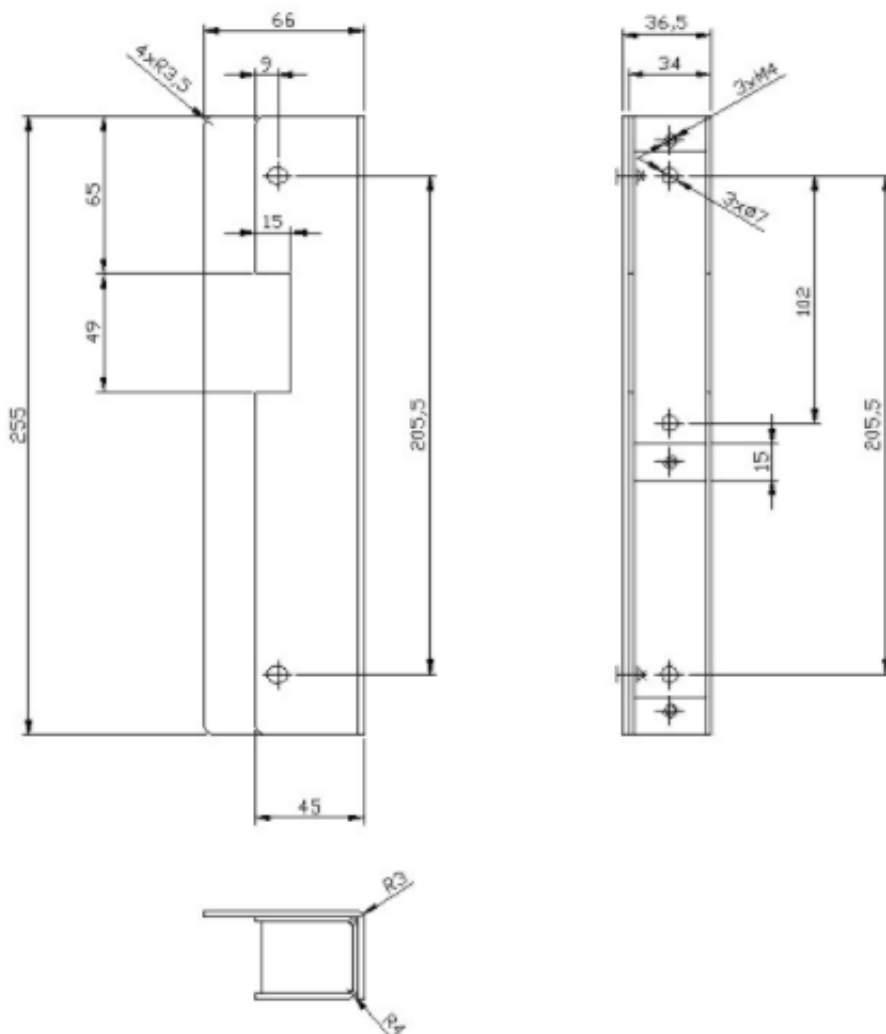

Kasetę można zamontować **nawierzchniowo** lub na odpowiednią głębokość **wmurować w słupek**.

### Specyfikacja techniczna:

- wykończenie powierzchni: powłoka cynkowa
- grubość blachy: 2 mm (kasety) 2,5 mm (odbojnik)
- sposób montażu: wkręty M5 lub M6 albo spaw
- mocowanie: za pomocą szyldu długiego lub krótkiego
- waga: 1 kg

#### Specyfikacja techniczna:

- długość: 250 mm
- szerokość: 29 mm
- grubość: 3 mm
- waga: 0,1 kg

Odchyłka globalna ± 0,2

**W zestawie:**

- 
- kasety uniwersalna Elektra Plus R3-KAS.U-C - 1 szt;
  - sztyld prosty długi Elektra Plus SP2503-C - 1 szt;
  - wkręty montażowe M4x8 - 3 szt.