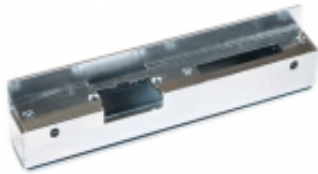

## KASETA UNIWERSALNA + SZYLD DO ELEKTROZACZEPÓW R3 R4 R5 ELEKTRA PLUS R3-KAS.U-C SP2503-C

Cena brutto	<b>79,85 zł</b>
Cena netto	<b>64,92 zł</b>
Dostępność	<b>Dostępny</b>
Czas wysyłki	<b>24 godziny</b>
Numer katalogowy	<b>R3-KAS.U-C+SP2503-C</b>
Kod EAN	<b>59050333332947</b>
Producent	<b>Elektra Plus</b>

### Opis produktu

**Kaseta uniwersalna Elektra Plus R3-KAS.U-C** przystosowana jest do zaczepów **Elektra Plus R3, R4 i R5**. Pokryta jest **powłoką cynkową**. Posiada **odbojnik**, który może być mocowany z obu stron kasety i umożliwia odpowiednie przystosowanie zaczepu do drzwi.

Kasetę można zamontować **nawierzchniowo** lub na odpowiednią głębokość **wmurować w słupek**.

### Specyfikacja techniczna:

- wykończenie powierzchni: powłoka cynkowa
- grubość blachy: 2 mm (kasety) 2,5 mm (odbojnik)
- sposób montażu: wkręty M5 lub M6 albo spaw
- mocowanie: za pomocą szyldu długiego lub krótkiego
- waga: 1 kg