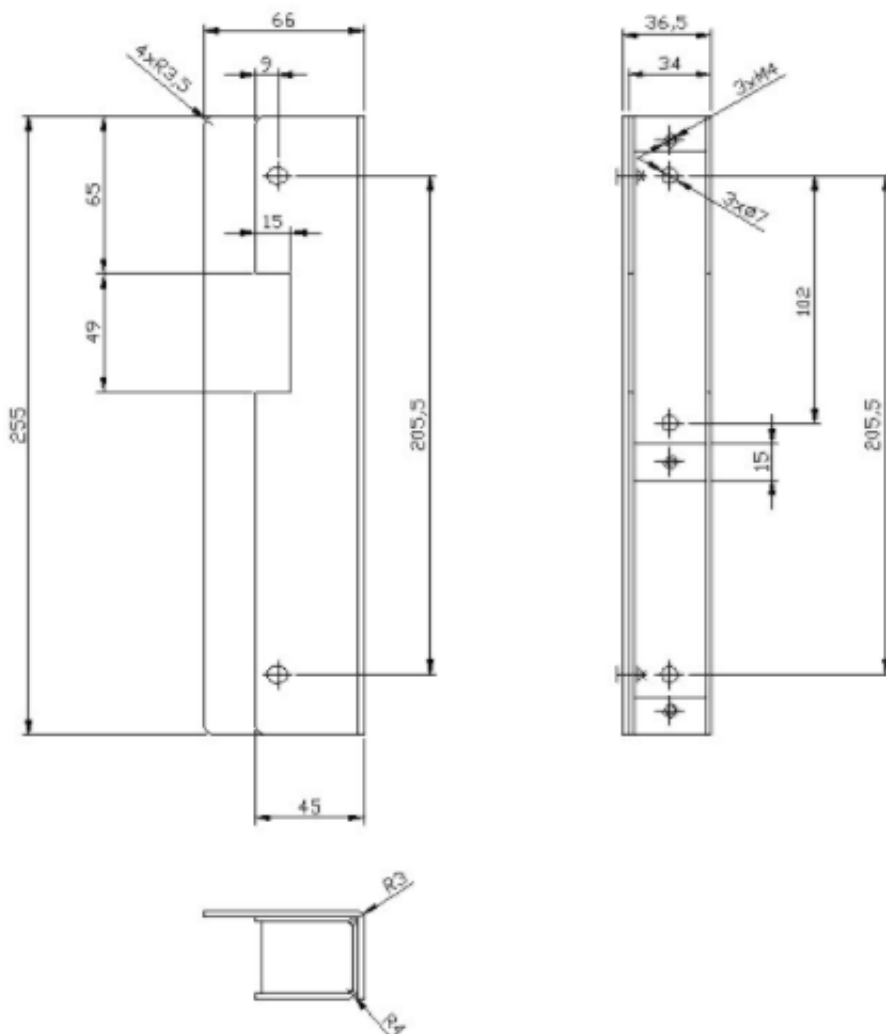

Kasetę można zamontować **nawierzchniowo** lub na odpowiednią głębokość **wmurować w słupek**.

### Specyfikacja techniczna:

- wykończenie powierzchni: powłoka cynkowa
- grubość blachy: 2 mm (kasety) 2,5 mm (odbojnik)
- sposób montażu: wkręty M5 lub M6 albo spaw
- mocowanie: za pomocą szyldu długiego lub krótkiego
- waga: 1 kg

#### Specyfikacja techniczna:

- długość: 250 mm
- szerokość: 29 mm
- grubość: 3 mm
- waga: 0,1 kg

Odchyłka globalna  $\pm 0,2$

**W zestawie:**

- 
- kasety uniwersalna Elektra Plus R3-KAS.U-C - 1 szt;
  - sztyld prosty długi Elektra Plus SP2503-C - 1 szt;
  - wkręty montażowe M4x8 - 3 szt.